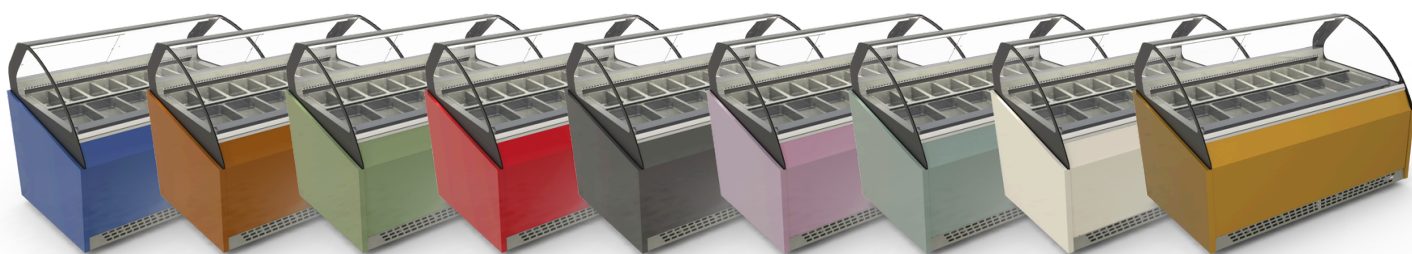

12 BACS

18 BACS

24 BACS

3 BACS

BACS DE 5 LITRES
non fournis

BACS DE 7 LITRES
non fournis

12 BACS DE 5 LITRES

18 BACS DE 5 LITRES

24 BACS DE 5 LITRES

STOCKAGE
NÉGATIF

LES ATOUTS PANEM

AFNOR Cert. 14111

- Double éclairage LED
- **ENTIÈREMENT DÉMONTABLE** pour faciliter le nettoyage
- 2 finitions possibles : vitrage bombé et carré

- Intérieur **TOUT INOX** éliminant le risque de corrosion

- **VITRE CHAUFFANTE**
- Châssis mécanosoudé inox avec 4 roulettes

- Température d'air intérieur : -18°C / -20°C
- **DÉGIVRAGE PAR GAZ CHAUD**
- 2 rangées de bacs interchangeables

PLUSIEURS
COLORIS

NOS RÉFÉRENCES ET DIMENSIONS EXTÉRIEURES

VITRAGE	RÉFÉRENCE	CAPACITÉ	L (mm)	P (mm)	H (mm)
Carré	CG12BC5-VC	12 bacs	1215	1100	1290
	CG18BC5-VC	18 bacs	1725	1100	1290
	CG24BC5-VC	24 bacs	2235	1100	1290
Bombé	CG12BC5-VB	12 bacs	1215	1150	1290
	CG18BC5-VB	18 bacs	1725	1150	1290
	CG24BC5-VB	24 bacs	2235	1150	1290