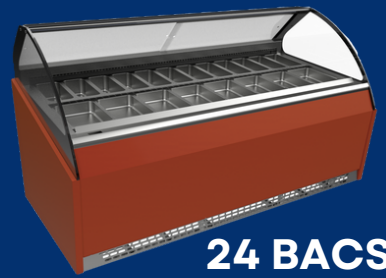

PANEM
solutions de froids

VITRINES À GLACES

AFNOR Cert.14111

ORIGINE
FRANCE[®]
GARANTIE

AFNOR Cert. 14111

STOCKAGE
NÉGATIF

SEUL FABRICANT FRANÇAIS

3 TAILLES

12 BACS

18 BACS

24 BACS

3 BACS

BACS DE 5 LITRES
non fournis

BACS DE 7 LITRES
non fournis

12 BACS DE 5 LITRES

18 BACS DE 5 LITRES

24 BACS DE 5 LITRES

STOCKAGE
NÉGATIF

LES ATOUTS PANEM

AFNOR Cert. 14111

- Double éclairage LED
- **ENTIÈREMENT DÉMONTABLE** pour faciliter le nettoyage
- 2 finitions possibles : vitrage bombé et carré

- Intérieur **TOUT INOX** éliminant le risque de corrosion