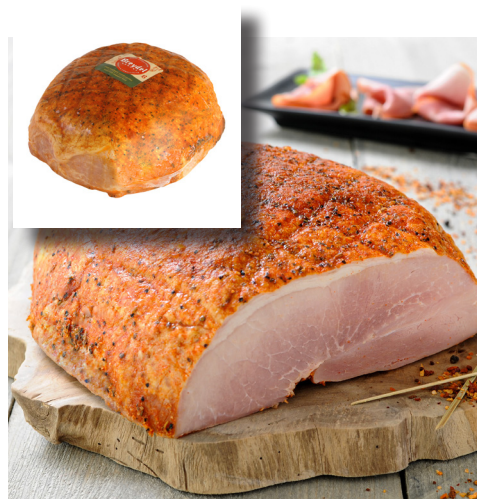

BREYDELPASTRAMI ± 3 kg
Ref. 106996366