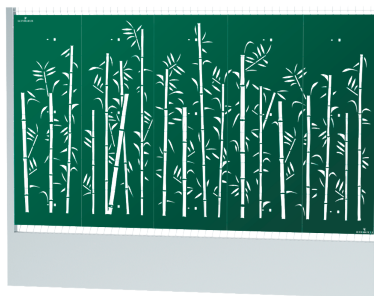

Hauteur 1m80
Ref: CLO2518-D2

ARBRE #3
Longueur 2m50

Hauteur 1m20
Ref: CLO2512-D3

Hauteur 1m50
Ref: CLO2515-D3

Hauteur 1m80
Ref: CLO2518-D3

BAMBOU
Longueur 2m50

Hauteur 1m20
Ref: CLO2512-D4

Hauteur 1m50
Ref: CLO2515-D4

Hauteur 1m80
Ref: CLO2518-D4

HERBES #1
Longueur 2m50

Hauteur 1m20
Ref: CLO2512-D5

Hauteur 1m50
Ref: CLO2515-D5

Hauteur 1m80
Ref: CLO2518-D5

HERBES #2
Longueur 2m50

Hauteur 1m20
Ref: CLO2512-D6

Hauteur 1m50
Ref: CLO2515-D6