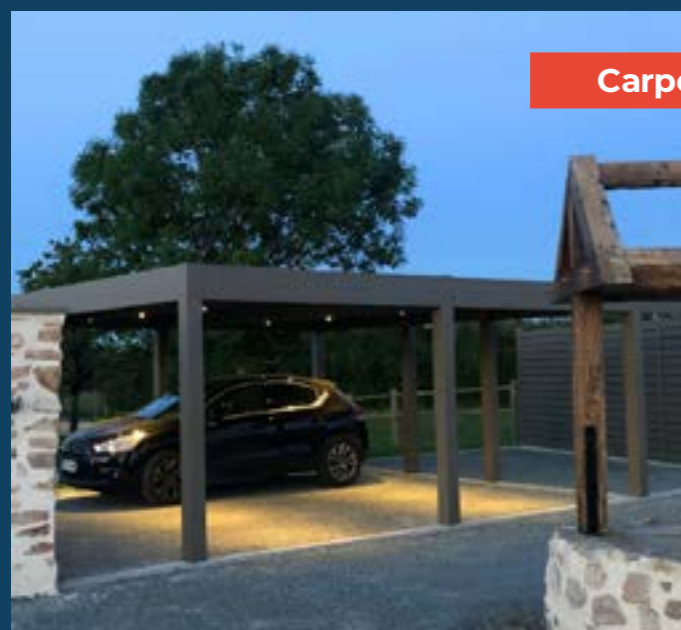

Volet roulant solaire

Solution domotique disponible

Pergolas et carports

Solution domotique disponible

Pergolas et Carports : Un besoin, une solution

Découvrez la gamme élégante de pergolas et carports de KôHm, conçue pour embellir et fonctionnaliser votre extérieur. Nos pergolas, en bois ou aluminium, créent des espaces ombragés parfaits pour vos moments de détente. Nos carports protègent efficacement vos véhicules, en harmonie avec l'esthétique de votre maison. Avec KôHm, bénéficiez de solutions personnalisées, alliant durabilité et design, pour valoriser votre habitat.

Carport

Nos carports sont conçus avec le même souci du détail et de qualité, ils protègent vos véhicules des intempéries tout en s'intégrant parfaitement à l'architecture de votre domicile.

Disponibles en différentes configurations, nos carports sont une alternative esthétique et fonctionnelle aux garages traditionnels, fournissant à la fois protection et valeur ajoutée à votre propriété.