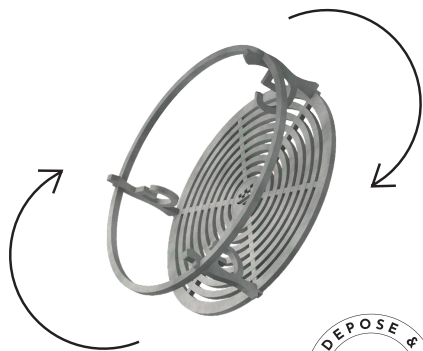

GRILLE BRASERO  
REVERSIBLE

**Trois fonctions  
en une seule grille**

1

**UNE GRILLE  
TYPE BARBECUE**

2

**UN SUPPORT POUR  
POÊLE, WOK ET  
FOUR EN FONTE**

3

**UNE PROTECTION  
ANTICHUTE**