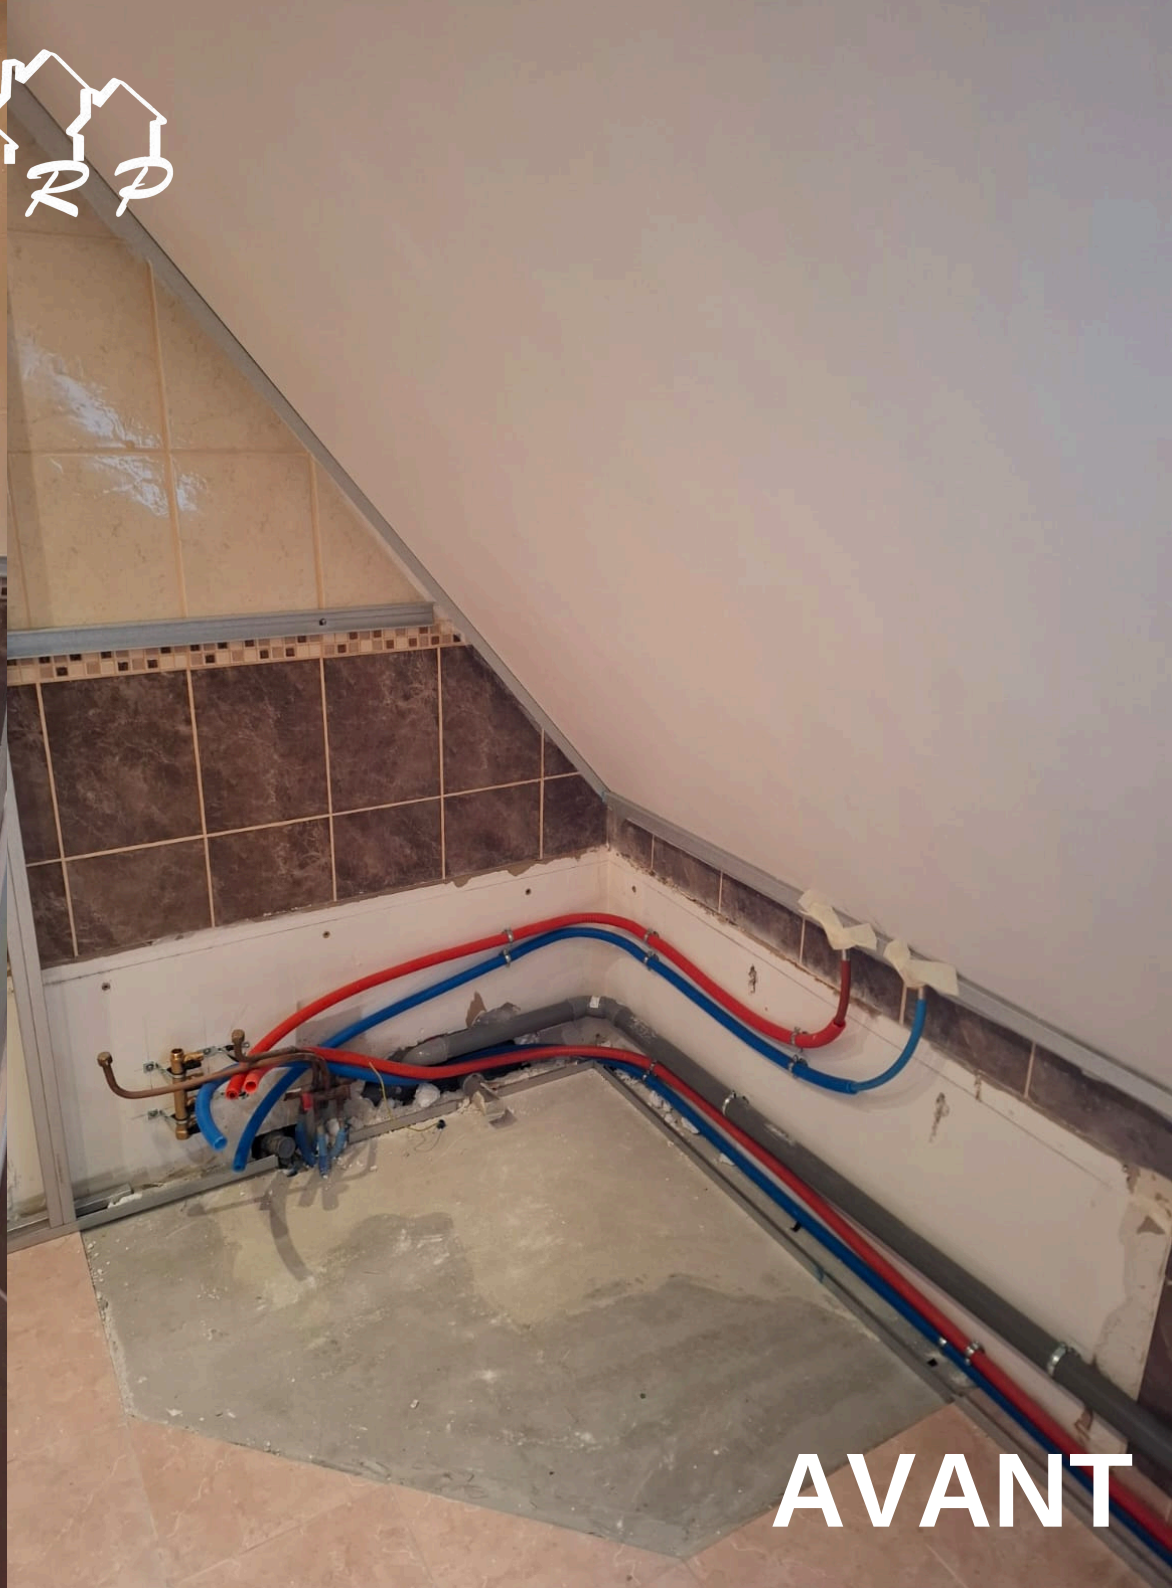

AVANT

APRES

NOS CONTACTS

QUARTIER KOENIG - 6 RUE ROLAND GARROS

14760 BRETTEVILLE SUR ODON

CONTACT@DRP-PLOMBERIE.FR

06 65 64 22 58

@DRPNORMANDIE