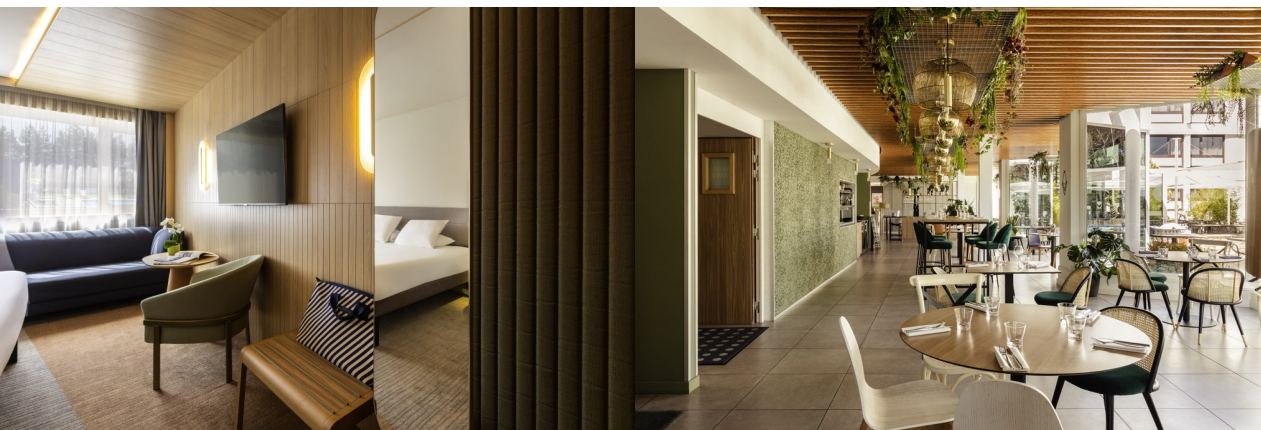

Localisation et accès

À 5 km du centre-ville, le Novotel Nancy bénéficie d'une situation idéale dans la périphérie ouest. Notre hôtel est une escale idéale sur la route des vacances grâce à la proximité immédiate des autoroutes. L'accès direct aux transports permet d'explorer la cité ducale et sa majestueuse place Stanislas. Vous pourrez aussi assister aux événements du Centre Prouvé, du Palais des Sports et du Zénith. En voiture, vous mettrez 15 min pour rejoindre la gare et 30 min pour l'aéroport de Lorraine.