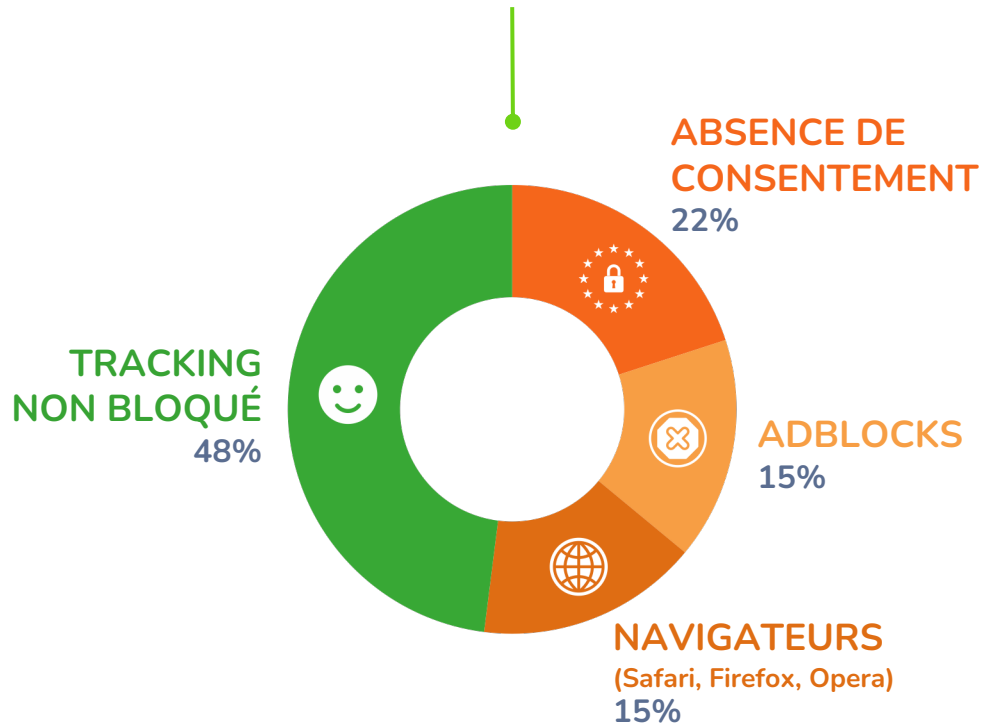

ADDRESSABILITY

*Ciblage d'audiences, Marketing
direct, Enrichissement, ...*

LE COOKIE TIERS : UNE ESPÈCE EN VOIE DE DISPARITION

AUJOURD'HUI

TRACKING BLOQUÉ SUR + DE 50% DE VOTRE AUDIENCE

DÈS JUIN 2024

TRACKING BLOQUÉ SUR + DE 90% DE VOTRE AUDIENCE

LA SOLUTION GTM SERVER-SIDE

LES AVANTAGES

COLLECTE DES DONNÉES

Maintien du tracking sur les environnements sans cookies tiers & désadblocking

TEMPS DE RÉPONSE

Moins de chargement de scripts partenaires dans le navigateur

PAS DE FUITE DE DONNÉES

Évite la collecte non autorisée de données par tiers

PÉRÉNNITÉ

Pilotage total par le site éditeur des données collectées, reçues et partagées

L'OFFRE SIRDATA

Comprend **2 volets**, à
souscrire
individuellement ou
couplé