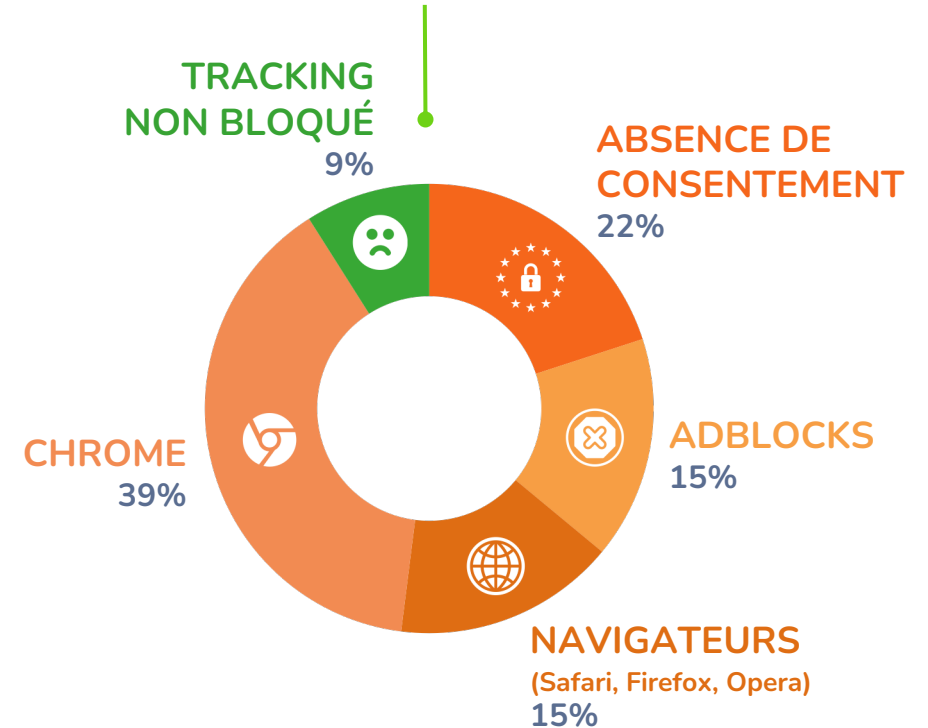

ADDRESSABILITY

*Ciblage d'audiences, Marketing
direct, Enrichissement, ...*

LE COOKIE TIERS : UNE ESPÈCE EN VOIE DE DISPARITION

AUJOURD'HUI

TRACKING BLOQUÉ SUR + DE 50% DE VOTRE AUDIENCE

DÈS JUIN 2024

TRACKING BLOQUÉ SUR + DE 90% DE VOTRE AUDIENCE

LA SOLUTION GTM SERVER-SIDE

LES AVANTAGES

COLLECTE DES DONNÉES

Maintien du tracking sur les environnements sans cookies tiers & désadblocking

TEMPS DE RÉPONSE

Moins de chargement de scripts partenaires dans le navigateur

PAS DE FUITE DE DONNÉES

Évite la collecte non autorisée de données par tiers

PÉRÉNNITÉ

Pilotage total par le site éditeur des données collectées, reçues et partagées

L'OFFRE SIRDATA

Comprend **2 volets**, à
souscrire
individuellement ou
couplé