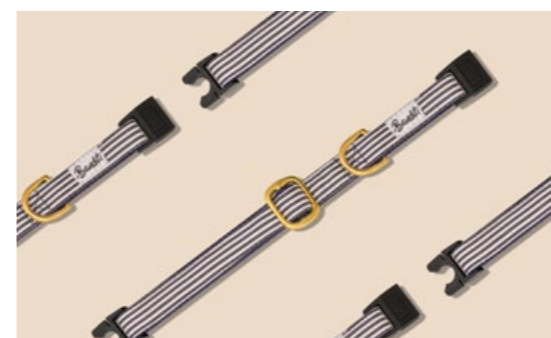

COLLIER CHAT IN THE NAVY

Caractéristique	Référence
XS. 20/24 x 1,5 cm	214028
S. 23/30 x 1,5 cm	214029