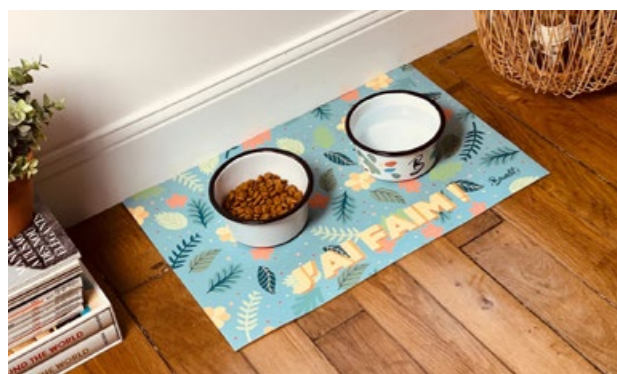

GAMELLE BON APPETIT BABY

Caractéristique	Référence
ø 13 cm	214116
ø 20 cm	214117

TAPIS DE GAMELLE TERRA-ZOO

Caractéristique	Référence
55 x 35 cm	214118

TAPIS DE GAMELLE E AT SLEEP POOP

Caractéristique	Référence
55 x 35 cm	214119