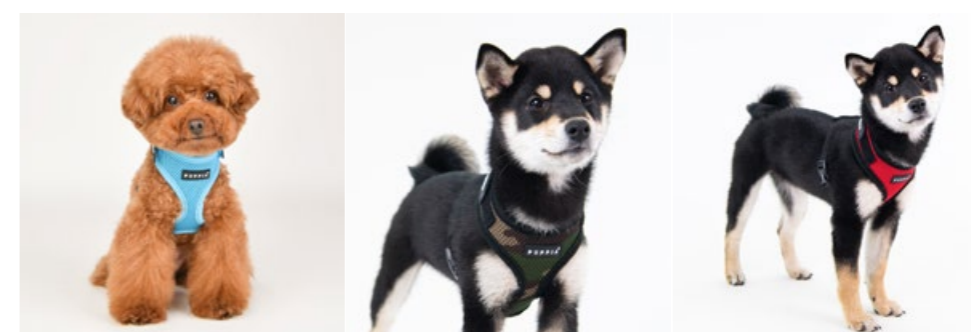

Harnais réglable SOFT SUPERIOR

Caractéristique	Rouge	Rose	Bleu	Camouflage	Noir
S. Cou 26/28 cm, Poitrail 32/44 cm	10478	10482	10486	10490	10494
M. Cou 31/35 cm, Poitrail 40/56 cm	10479	10483	10487	10491	10495
L. Cou 36/40 cm, Poitrail 50/70 cm	10480	10484	10488	10492	10496
XL. Cou 41/45 cm, Poitrail 57/80 cm	10481	10485	10489	10493	10497

100% polyester. Tour de cou réglable par scratch et tour de poitrail réglable par sangle.