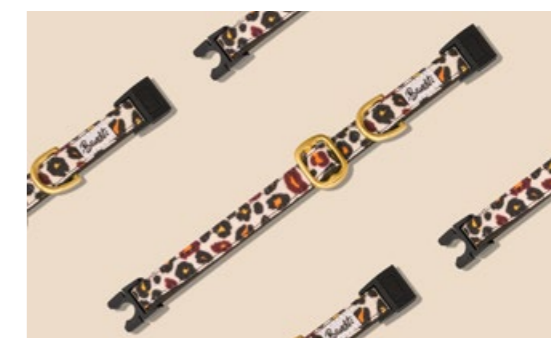

COLLIER CHAT WILD WILD WOOF

Caractéristique	Référence
XS. 20/24 x 1,5 cm	214030
S. 23/30 x 1,5 cm	214031