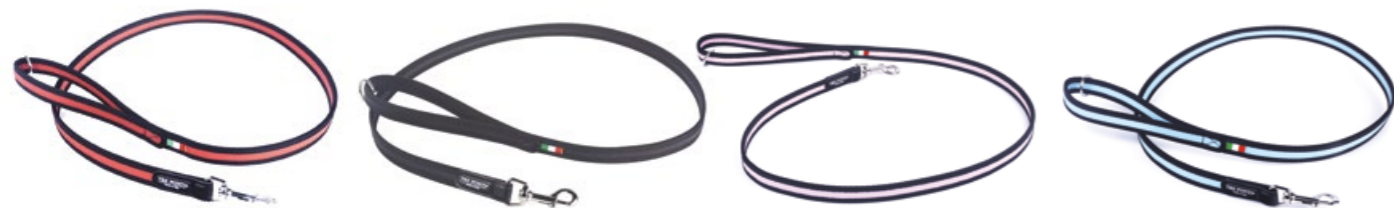

Coutures réfléchissantes. Ce harnais sur mesure vous permet de l'adapter parfaitement en réglant et coupant le sur-plus de cordon.

Laisse FACILE RÉFLÉCHISSANTE

Caractéristique	Rouge	Noir	Rose	Bleu
Longueur 130 cm	7646	7647	7648	7711

Ce harnais sur mesure vous permet de l'adapter parfaitement en réglant et coupant le sur-plus de cordon.

Harnais CLASSIQUE réglable avec cordon

Caractéristique	Rouge	Noir	Rose	Bleu
T. 1. Poitrail 23 à 33 cm. Max 3 kg	8277	8278	8279	7885

Ce harnais sur mesure vous permet de l'adapter parfaitement en réglant et coupant le sur-plus de cordon.

Laisse FACILE

Caractéristique	Rouge	Noir	Rose	Bleu
Longueur 130 cm	7859	7862	7860	7861

Harnais CAMOUFLAGE réglable avec cordon