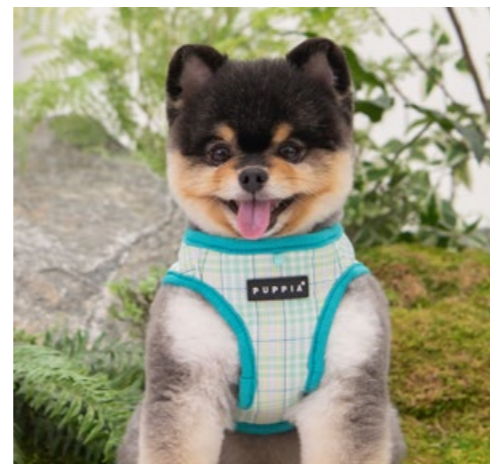

Tour de poitrail réglable. 60% coton, 37% polyester, 3% élasthanne.

Harnais veste BOBBY

Caractéristique	Rayé	Camouflage
S. Cou 26 cm, Poitrail 30/32 cm	10916	10920
M. Cou 29 cm, Poitrail 37/39 cm	10917	10922
L. Cou 34 cm, Poitrail 43/45 cm	10918	10923
XL. Cou 39 cm, Poitrail 49/51 cm	10919	10925

60% coton, 37% polyester, 3% élasthanne.

Laisse BOBBY

Caractéristique	Rayé	Camouflage
M. 200 x 1,5 cm	10926	10928

60% coton, 37% polyester, 3% élasthanne.

Harnais veste LUKE

ÉDITION LIMITÉE

Caractéristique	Aqua	Bleu
S. Cou 26 cm, Poitrail 30/32 cm	10875	10879
M. Cou 29 cm, Poitrail 37/39 cm	10876	10880
L. Cou 34 cm, Poitrail 43/45 cm	10877	10881
XL. Cou 39 cm, Poitrail 49/51 cm	10878	10882

100% coton.

ÉDITION LIMITÉE

ÉDITION LIMITÉE

Harnais réglable FETE

Caractéristique	Référence
S. Cou 26 cm, Poitrail 33/49 cm	10899
M. Cou 32 cm, Poitrail 39,5/61 cm	10900
L. Cou 37 cm, Poitrail 50/77 cm	10901
XL. Cou 41 cm, Poitrail 56/83 cm	10902