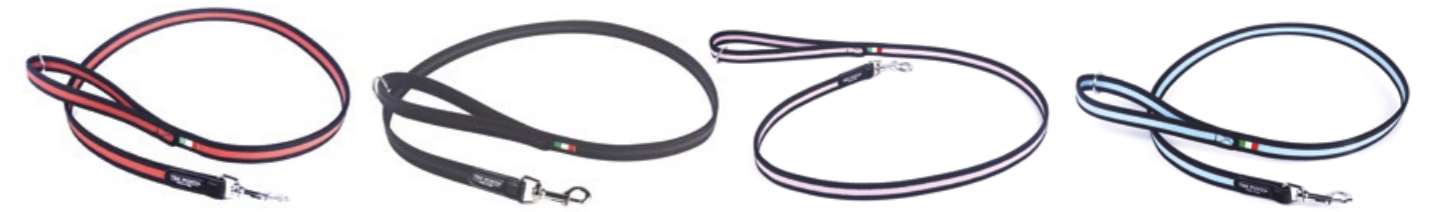

Laisse FACILE

Caractéristique	Rouge	Noir	Rose	Bleu
Longueur 130 cm	7859	7862	7860	7861

Harnais PASTEL RÉFLÉCHISSANT réglable avec boucle

Caractéristique	Lilas	Menthe
T. 1. Poitrail 28 à 37 cm. Max 3 kg	8293	8300
T. 1,5. Poitrail 30 à 40 cm. Max 4 kg	8294	8301
T. 2. Poitrail 35 à 49 cm. Max 5 kg	8295	8302
T. 2,5. Poitrail 37 à 50 cm. Max 6 kg	8296	8303
T. 3. Poitrail 44 à 59 cm. Max 7 kg	8297	8304
T. 3,5. Poitrail 48 à 62 cm. Max 9 kg	8298	8305
T. 4. Poitrail 56 à 70 cm. Max 14 kg	8299	8306

Coutures réfléchissantes. Tour de ventre réglable.