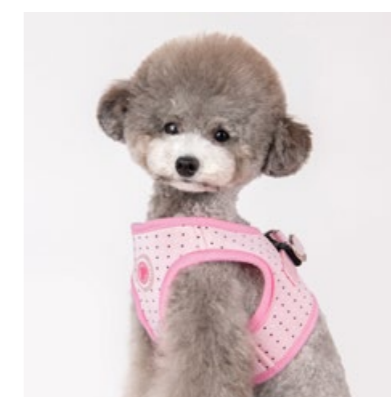

Harnais CORDELIA

Caractéristique	Blanc	Navy	Rose
S. Cou 26 cm. Poitrail 36 à 48 cm	10006	10009	10509
M. Cou 32 cm. Poitrail 43 à 59 cm	10007	10010	10510
L. Cou 39 cm. Poitrail 52 à 67 cm	10008	10011	10511

Tour de poitrail réglable.

Laisse CORDELIA

Caractéristique	Blanc	Navy	Rose
M. 200 x 1,5 cm	10012	10013	10697

Poignée : 95% coton, 5% élasthanne, laisse : 100% polyester.

Harnais veste CORDELIA

Caractéristique	Blanc	Navy	Rose
S. Cou 19 à 23 cm. Poitrail 29 à 33 cm	10582	10586	10589
M. Cou 30 à 34 cm. Poitrail 35 à 39 cm	10584	10587	10591
L. Cou 32 à 36 cm. Poitrail 41 à 45 cm	10585	10588	10592

Tour de cou et de poitrail ajustable avec des scratches.

T-shirt marinière CORDELIA

Caractéristique	Blanc	Navy	Rose
S. Cou 22 cm. Dos 19 cm	9983	9986	10506
M. Cou 25 cm. Dos 24 cm	9984	9987	10507
L. Cou 28 cm. Dos 28 cm	9985	9988	10508

95% coton, 5% élasthanne. Finition bouton devant.

Harnais veste MILA

ÉDITION LIMITÉE

Caractéristique	Rose	Beige
S. Cou 25 cm, Poitrail 31 cm	10968	10971
M. Cou 28 cm, Poitrail 38 cm	10969	10972
L. Cou 31 cm, Poitrail 42,5 cm	10970	10973

Ext. : 50% coton 50% polyester, Int. : 100% coton.

Laisse MILA

ÉDITION LIMITÉE

Caractéristique	Rose	Beige
M. 200 x 1,5 cm	10974	10975

Extérieur : 95% coton, 5% élasthanne. Intérieur : 100% coton.

Harnais réglable LOBELIA

ÉDITION LIMITÉE

Caractéristique	Rose	Bleu
S. Cou 26 cm. Poitrail 36 à 48 cm	10136	10139
M. Cou 32 cm. Poitrail 43 à 59 cm	10137	10140
L. Cou 39 cm. Poitrail 52 à 67 cm	10138	10141

Tour de poitrail réglable. Ext. : 95% viscose, 5% élasthanne. Int. 100% coton.

Harnais veste LOBELIA

ÉDITION LIMITÉE

Caractéristique	Rose	Bleu
S. Cou 19 à 22 cm. Poitrail 28 à 33 cm	10143	10146
M. Cou 22 à 26 cm. Poitrail 35 à 40 cm	10144	10147
L. Cou 26 à 30 cm. Poitrail 40 à 46 cm	10145	10148