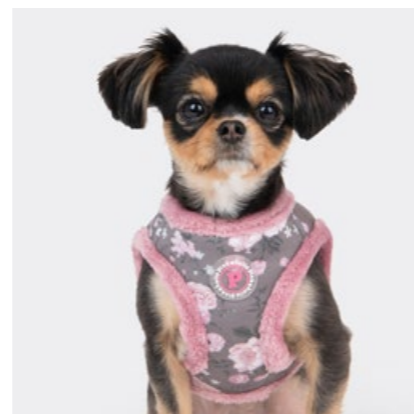

Tour de cou et de poitrail ajustable avec des scratches. Ext. : 95% viscose, 5% élasthanne. Int. 100% coton.

Laisse LOBELIA

ÉDITION LIMITÉE

Caractéristique	Rose	Bleu
M. 200 x 1,5 cm	10149	10150

Ext. : 95% viscose, 5% élasthanne. Int. 100% polyester.