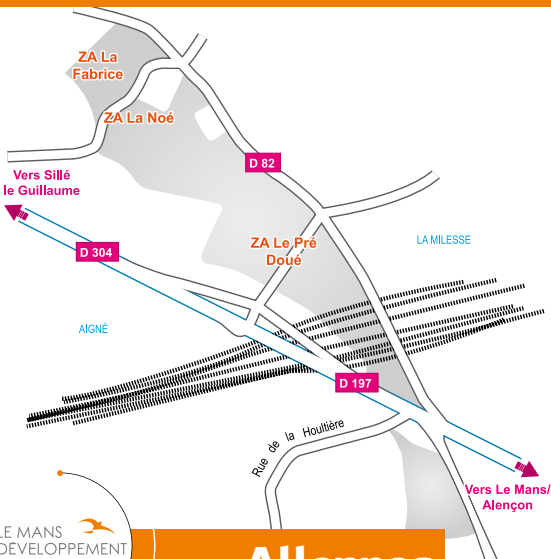

### ZA Pré Doué / La Fabrice / La Noé

- Art Elec Renouard
- Chapron
- Chereau Nache Automobile
- Fontaine Philippe
- Les Délices de la Ferme
- Louvard
- Tech Laser
- Saint Yves Services
- SOVOPA