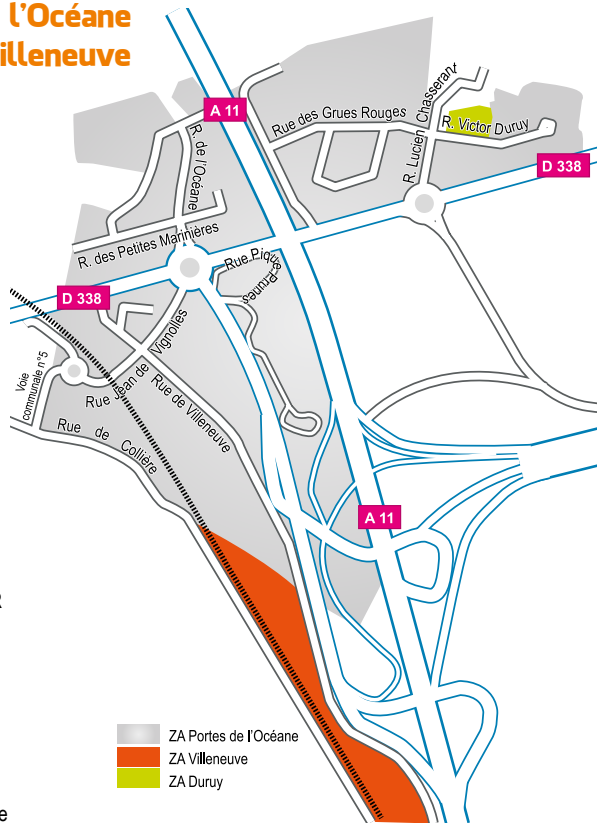

Saint Saturnin

ZA Portes de l'Océane ZA Villeneuve

- 3 Brasseurs
- Ace Hôtel
- ADAPT
- ADMR 72
- AER Recyclage
- Alizea Inter Hôtel
- Art'Iso
- Au Bureau
- Auchan Drive
- Automobile de l'Océane
- B & B Hôtel
- Bayi Trucks
- Be. Spa
- BHV Vintage
- Bistro Régent
- Blanchisserie Pro Linge
- Blin Ingénierie
- Boulay Sonorisation Vidéo
- Brit Hôtel
- Buffalo Grill
- Burger King
- Carrosserie Provost
- Chope et Compagnie
- CGV Transports Europe
- Clovis Location / Bayi Location
- Cofiroute
- Concept Habitat Développement
- Construction de Pavillons Sarthois
- Courtepaille
- Crêperie Les Marinières
- Cycle Box
- Datagrex
- Debard Automobiles
- Dekra
- Desk Normandie Maine Sarthe
- Easy Clean
- Européenne d'Eclairage
- FAAC
- Fast Hôtel
- Formule 1 Hôtel
- France Cars
- Gamard
- Generali
- Gulli Parc
- Grasset
- Groupauto
- Le Hello
- Handi Village
- Hatton Electricité
- Hokisuki
- Hops Store
- Huis Clos
- Infrico
- Jardiland
- Jardin de Chine
- KFC
- Kôté Maison
- La Mondiale AG2R
- La Pausa
- Lafontan
- Lapeyre
- Le Grand Buffet
- Le Portofino
- Léon de Bruxelles
- Les Compagnons
- Les Horizons Lycée
- Les Sereniales
- LM Gaz
- Mac Donald's
- Maison Lelièvre
- Maisons Phenix
- Maisons Pierre
- MC Vulca
- Mega CGR
- Memphis Coffee
- Mezière
- Terre de Son
- O'Bistro
- Océane
- Ok Box
- Orthofiga
- P&M - Précis & Mans

- Padd Le Mans
- Pizza Del Arte
- Pleins Phares (piste)
- Point S
- Quick Palace Hôtel
- Quick Restaurant
- Quietalis
- Resid'Car
- Sarthe Ouest Portage
- Satisform
- Schmidt
- Service Electronique Engineering
- Soderef Développement
- Speed Park
- Terre & Eaux
- Thévenin
- Tremblay Déménagements
- Tremblay Logistique
- Triss
- Verandas Akena
- Verandas Gustave Rideau
- Verdino
- W J Van Egmond