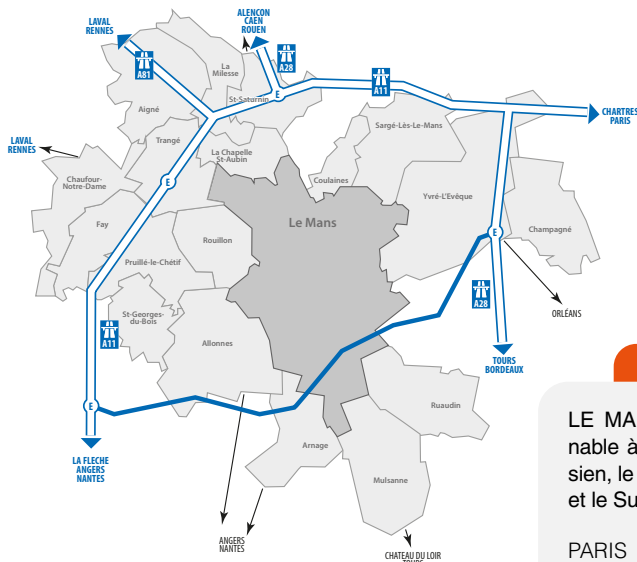

## Plan de situation et voies d'accès

### Autoroutes

LE MANS « Etoile autoroutière incontournable à 5 branches » entre le Bassin Parisien, le Grand Ouest, le Nord, le Sud-Ouest et le Sud-Est.

PARIS	200 km	1 h 45	A11
RENNES	155 km	1 h 15	A81
NANTES	185 km	1 h 30	A11
ANGERS	95 km	1 h 00	A11
CAEN	163 km	1 h 40	A28
TOURS	101 km	1 h 00	A28
BORDEAUX	447 km	4 h 00	A10
ROUEN	205 km	2 h 00	A28
LYON	627 km	6 h 00	A85/A71

### TGV

LE MANS : SEULE VILLE DE L'OUEST À MOINS D'UNE HEURE DE PARIS

À 54 minutes de Paris Montparnasse ;  
32 allers-retours / jour.

Le Mans relié au réseau Européen TGV avec connexions TGV Nord et Sud