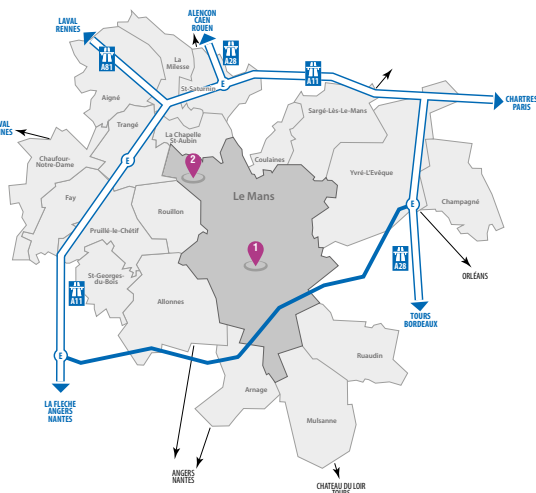

Solutions d'implantation

Le Mans Métropole – 58 zones d'activités dont 2 pôles dédiés au numérique

1 Novaxis Le Mans

- **Accessibilité** : Gare TGV / accès tram / logements privés, publics / crèche / restaurants / hôtels / salles de réception...
- 147 700 m² de bureaux équipés très haut débit à moins de 5 min des quais de la gare TGV + Le Mans Innovation avec 1 500 m² dédiés à l'innovation + Village By CA + renforcement du centre d'affaires Novaxis avec 12 000 m² de constructions neuves.

2 Le Mans Université

Accès tram / logements privés, publics / crèche / restaurants / hôtels / infrastructures de réception / atelier relais / villas d'entreprises / fibre optique