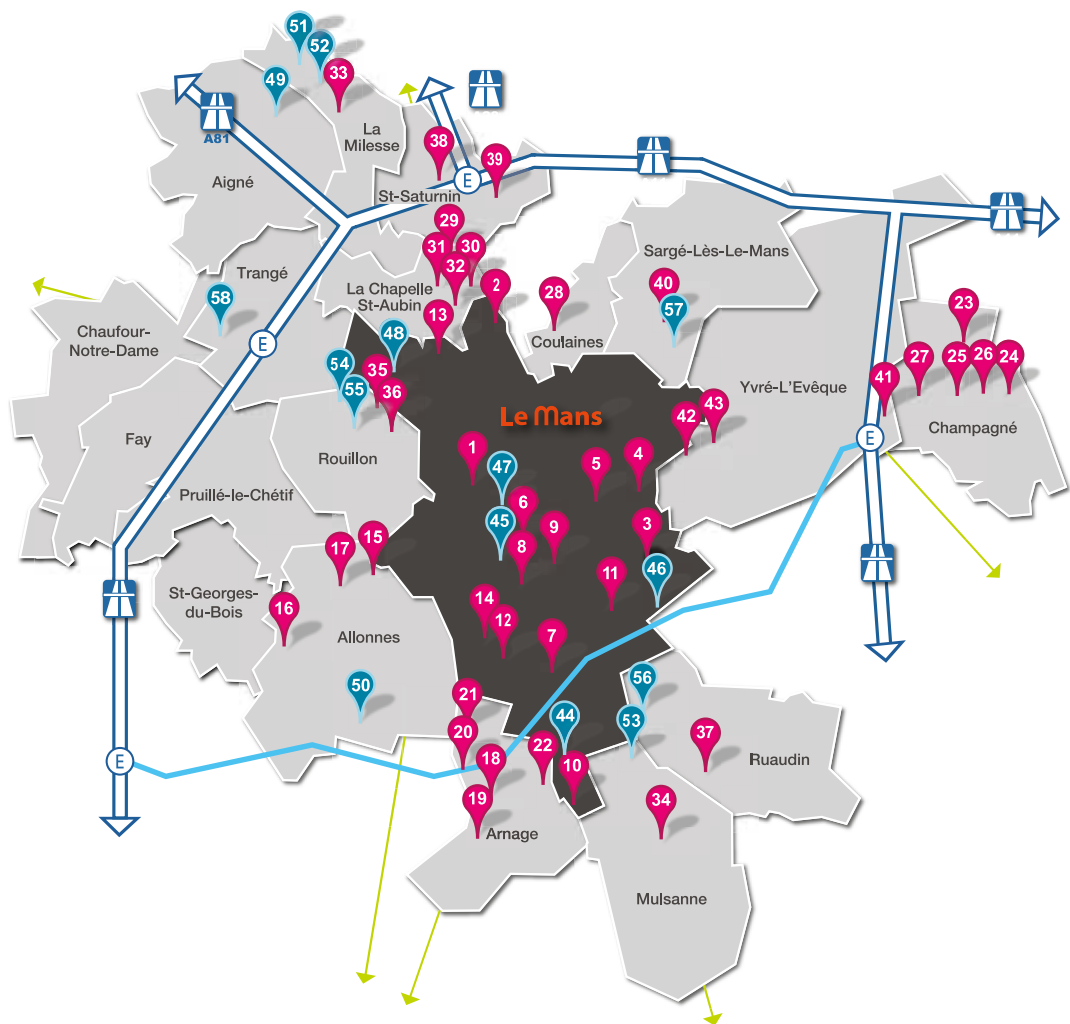

Le Mans Développement

Les 58 Zones d'activités

Sommaire des Zones d'Activités

1	Acacias	p40	25	Champagné - Forêt	p57
44	Actisud	p40	26	Champagné - Graves	p57
2	Ardoise - Parc Manceau	p40	27	Champagné - Route de Paris RN23	p57
3	Californie	p40	29	La Chapelle Saint Aubin - Bas Palluau	p58
45	Cartoucherie	p40	30	La Chapelle Saint Aubin - Moulin aux Moines	p58
46	Fouillet - Aéroville	p40	31	La Chapelle Saint Aubin - Petit Billot	
4	Danemark	p41	32	La Chapelle Saint Aubin - Teillaie	p59
5	Marais - Monthéard	p41	52	La Milesse - La Tremblaie	p59
6	Miroir	p42	33	La Milesse - Carrie	p59
47	Technopole Novaxis/Novaxud - Gare TGV	p42	51	La Milesse - La Mare	p59
7	Panorama	p44	53	Mulsanne - Cormier	p60
8	Polygone - Foucaudière	p45	34	Mulsanne- Sablon	p60
9	Pied Sec	p45	35	Rouillon - Chanteloup	p60
10	Technoparc des 24 Heures	p45	36	Rouillon - Chardonneret	p61
48	Technopole Université	p46	54	Rouillon - Oseraie	p61
13	Zone Industrielle Nord	p49	55	Rouillon - Vieil Hêtre	p61
14	Zone Industrielle Sud	p51	37	Ruaudin - Bel Air	p61
11	Vauguyon	p53	56	Ruaudin - Hunaudières	p62
12	Vitaxis	p53	38	Saint Saturnin - Portes de l'Océane	p63
49	Aigné Pré Doué/La Fabrice/La Noë	p54	39	Saint Saturnin - Villeneuve	p63
50	Allonnes - Monné	p54	57	Sargé lès Le Mans - La Pointe	p64
16	Allonnes - Trémelières	p54	40	Sargé lès Le Mans - Mare aux Boeufs	p64
17	Allonnes - Vivier	p55	58	Trangé - Étoile	p64
15	Allonnes - Raterie	p55	41	Yvré l'Évêque - Auvours	p65
19	Arnage - Gare	p55	42	Yvré l'Évêque - Bener	p65
20	Arnage - Nauguibert	p55	43	Yvré l'Évêque - Fanière	p65
22	Arnage - Trintignant	p55			
21	Arnage - Rivière	p56			
18	Arnage - Chêne	p56			
28	Coulaines - Champ Fleuri	p57			
23	Champagné - Anciennes Filatures	p58			
24	Champagné - Carrières	p57			

ZONES AMÉNAGÉES

FONCIER DISPONIBLE