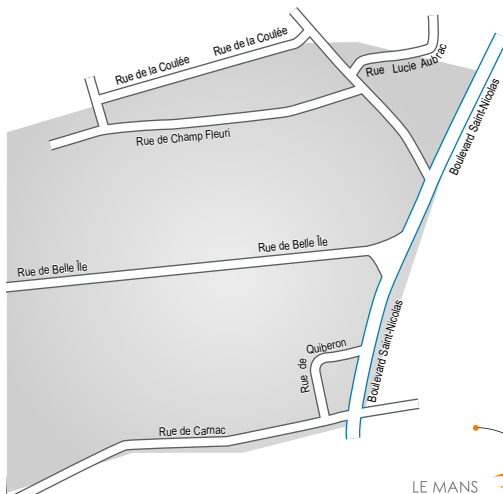

Coulaines

ZA Champ Fleuri