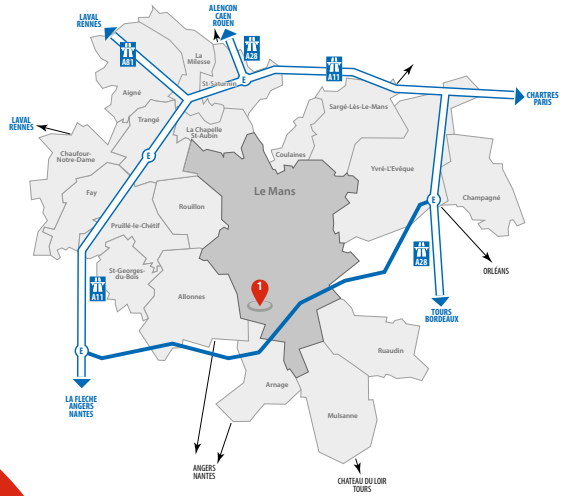

Foncier disponible

1 58 zones d'activités dont Vitaxis, zone dédiée aux industries agroalimentaires

Un site de 5,3 hectares

- À 8 minutes de la gare et à 10 minutes de l'accès autoroutier direction Paris et Angers-Nantes (A11). Accessibilité rapide aux fournisseurs
- Terrain disponible de 0,6 hectare
- Abattoir disponible de 380 m²

Des aides personnalisées

- Un appui pour vos recrutements
- Un accompagnement pour vos salariés "interlocuteur unique"

Le Mans Métropole – 58 zones d'activités dont 1 pôle dédié à l'agroalimentaire