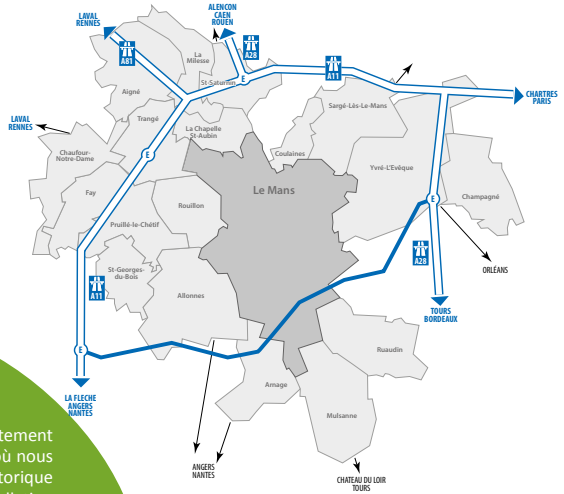

Solutions d'implantation

Le Mans Métropole propose des solutions dans 58 zones d'activités

Un parc immobilier adapté à vos besoins
Bureaux, ateliers relais, usines, espaces
logistiques

Plus de 35 ha de foncier disponible
à vocation commerciale, artisanale ou industrielle
pour accueillir vos bâtiments.