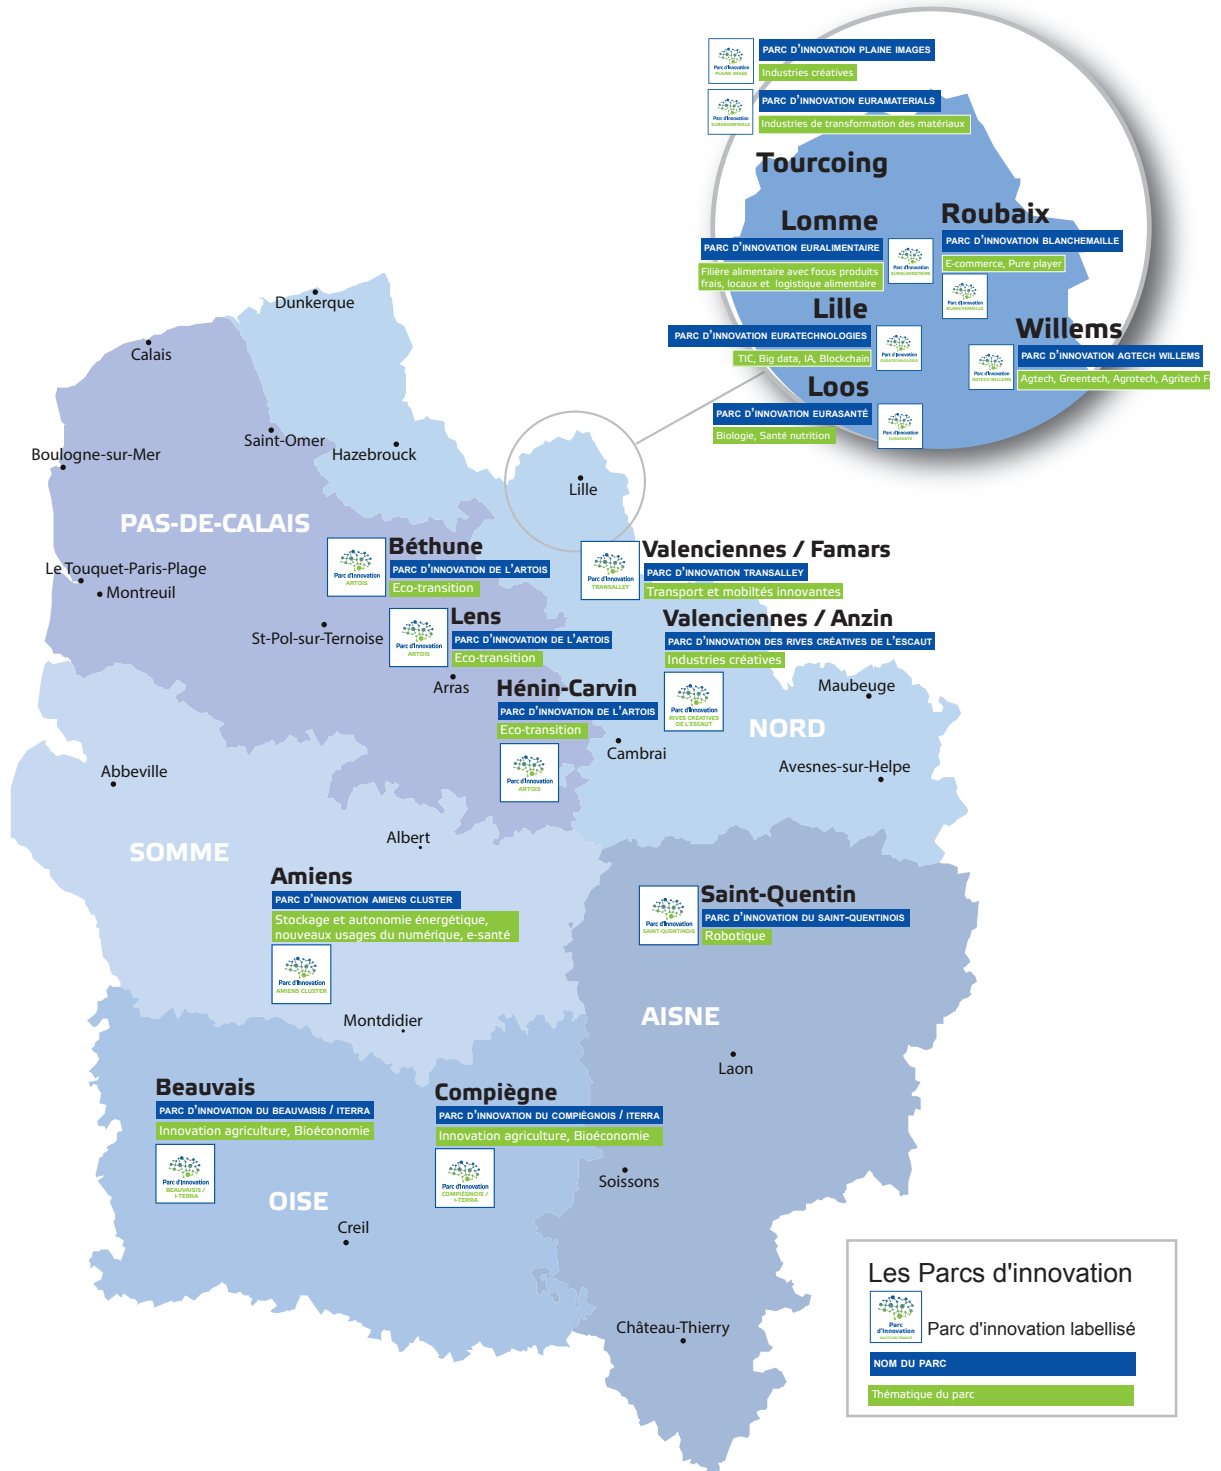

Plus d'informations :

Tél. : 03 74 09 07 07
hautsdefrance-id.fr

entreprises@hautsdefrance.fr