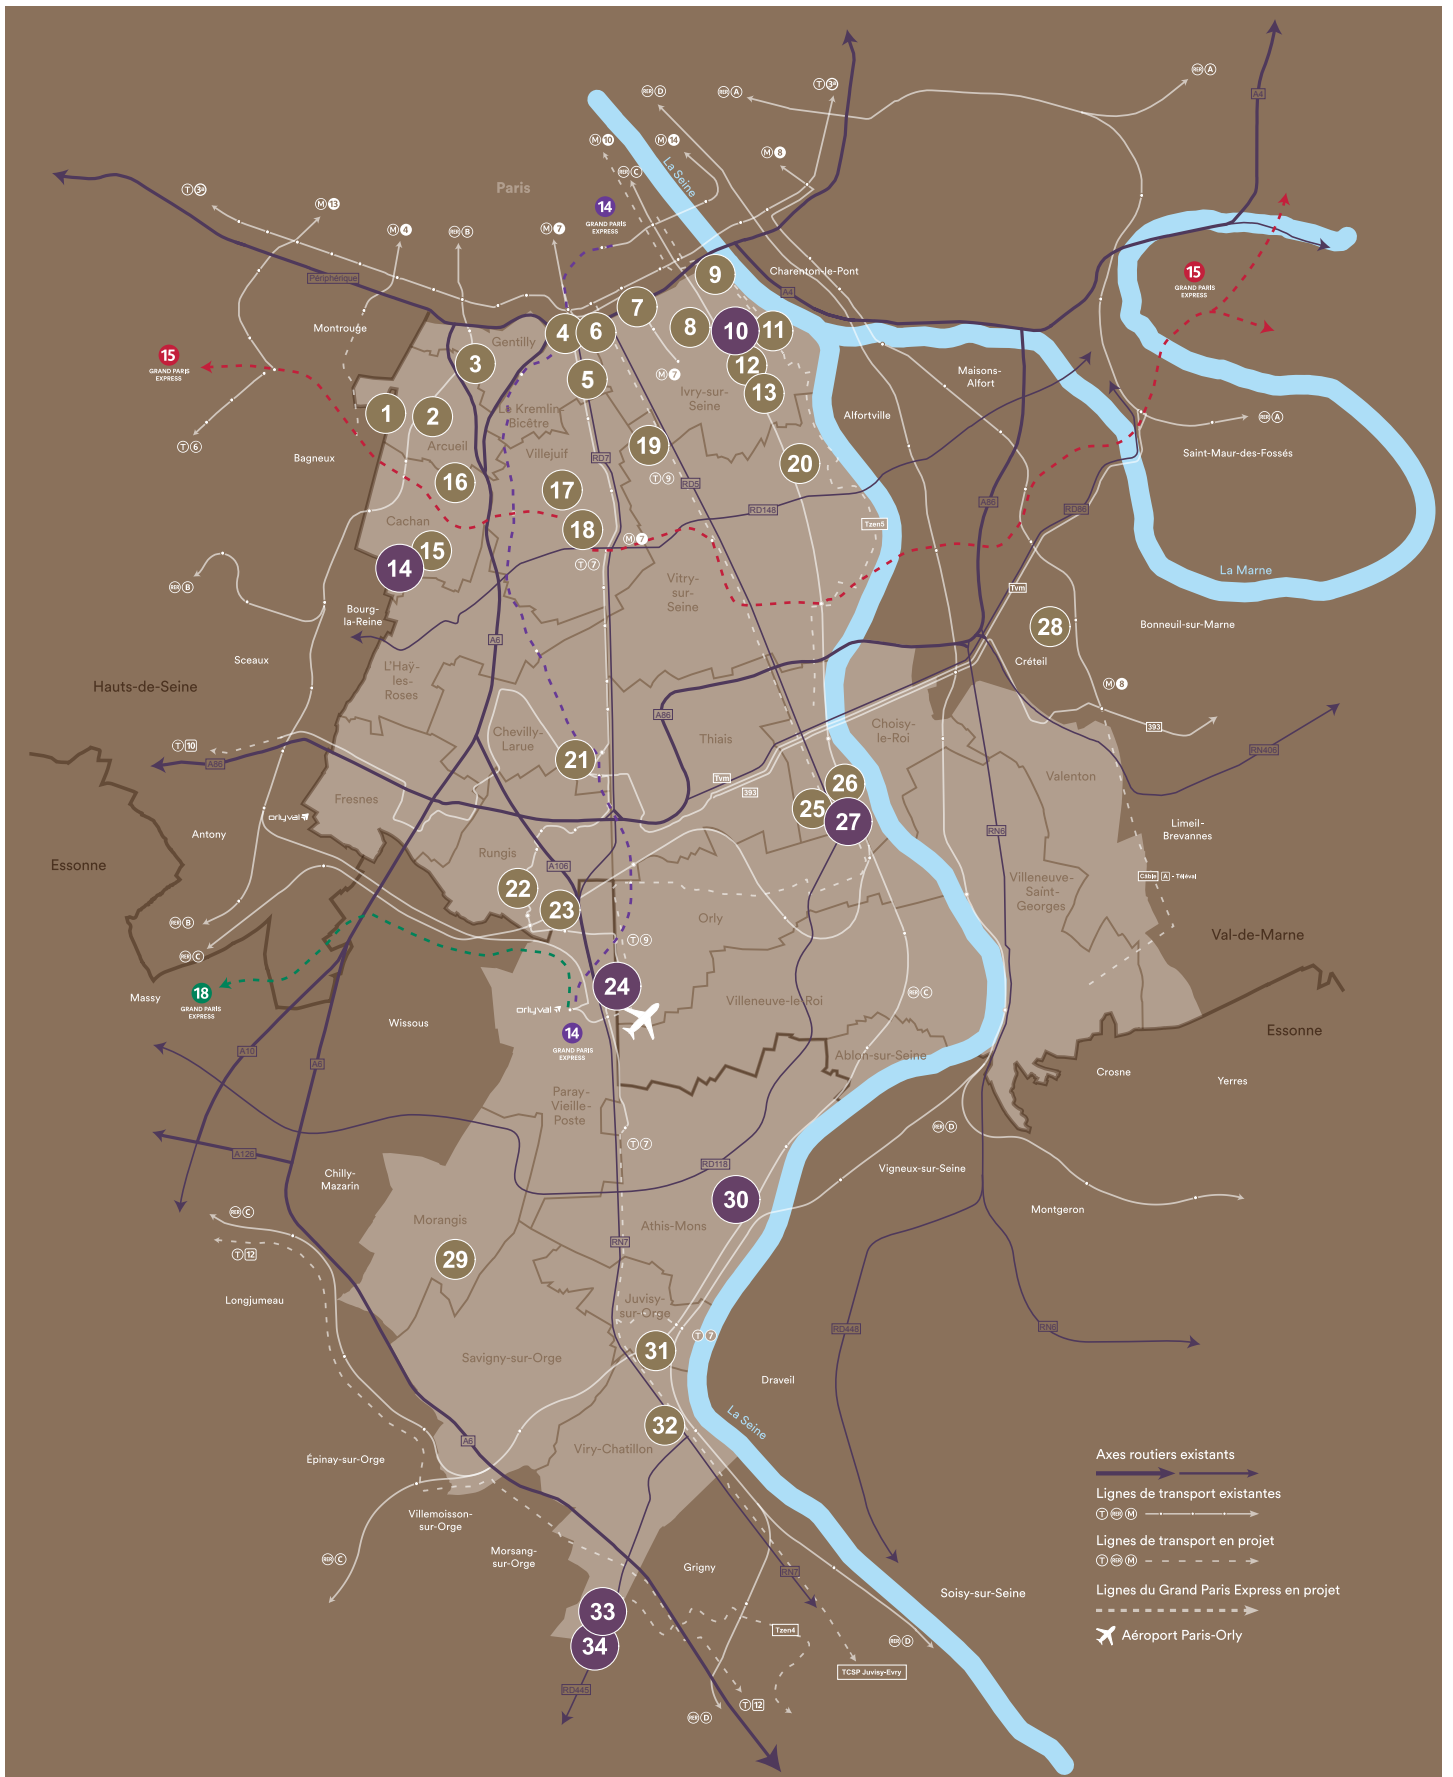

28 **OPENSOT 94, LES DIGITEURS**
8 place Salvador Allende
94000 Créteil
Espace de co-working, bureaux individuels, accompagnement et animations de la CCI Val-de-Marne.
openspot94.cowork.io

29 **LA MORANGERAIE**
6 rue du docteur Schweitzer
91420 Morangis
Pépinière d'entreprises destinée aux porteurs de projets et chefs de jeunes entreprises, tous secteurs d'activité confondus.
essonne.cci.fr

31 **UN BUREAU & PLUS**
22 rue Pasteur
91260 Juvisy-sur-Orge
Espace de co-working offrant un cadre de travail convivial, collaboratif et flexible.
un-bureau-plus.com

32 **L'ESCAPADE**
41 avenue Pierre Brossolette
91170 Viry-chatillon
Espace de co-working social, basé sur l'entraide et le partage de connaissances dans les locaux de la MJC Maryse Bastié.