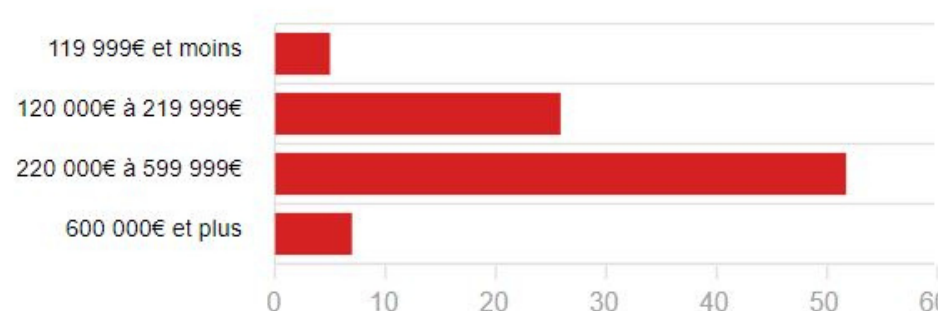

Et si vous aussi, vous deveniez agent d'assurance ?

L'encrage territorial

Les salariés d'agence

25 961

Salariés

Effectif des agences employeuses

Evolution du nombre de salariés

Le profil des agents

811 nominations en 2020

L'activité des agents

Chiffre d'affaires des agences

Part de chiffre d'affaires générée par les clients professionnels des agences