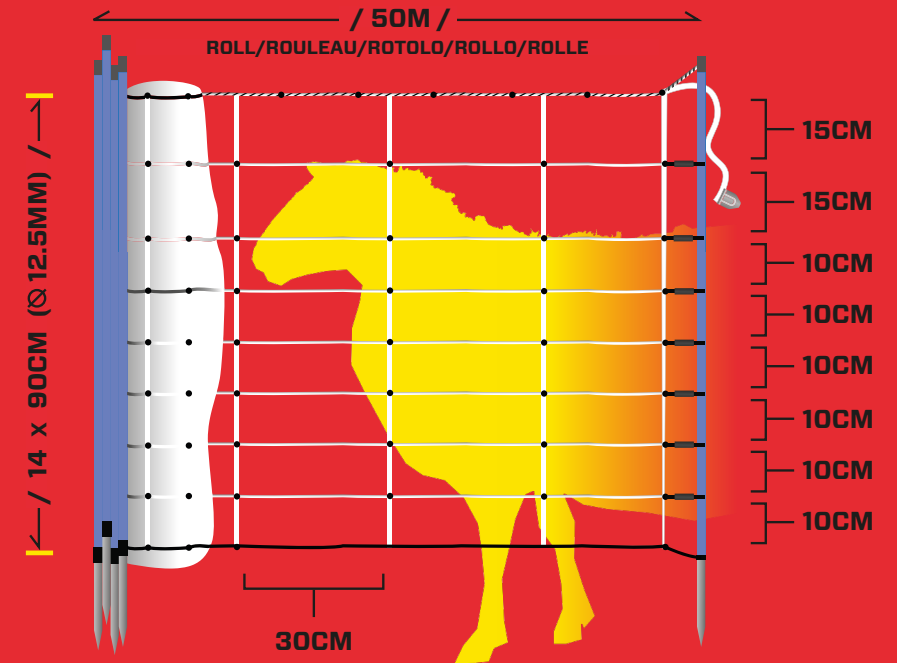

COMBI EXTREME SHEEP NETTING

FILET MOUTONS EXTRÊME KOMBI

- RETE PER OVINI KOMBI
- MALLA PARA OVEJAS KOMBI
- EXTREME SCHAFNETZ KOMBI

ENGLISH 8x Conductive lines - (Top Wire 5x0.20mm Stainless steel + 1x0.25mm Copper / Middle Wires 3x0.20mm Stainless steel) • Length - 50m roll • Repair Kit Included

FRANCAIS 8x Fils Conducteurs - (fil supérieur 5x0,20mm acier inoxydable + 1x0,25mm cuivre / fils intermédiaires 3x0,20mm acier inoxydable) • Longueur - rouleau de 50m • Kit de réparation inclus

ITALIANO 8x Linee Conduttive - (filo superiore 5x0,20mm Acciaio inox + 1x0,25mm Rame / Fili intermedi 3x0,20mm Acciaio inox) • Lunghezza - rotolo da 50 m • Kit di riparazione incluso

ESPAÑOL 8x Lineas Conductoras - (alambre superior 5x0,20mm acero inoxidable + 1x0,25mm cobre / alambres intermedios 3x0,20mm acero inoxidable) • Longitud: rollo de 50 m • Kit de reparación incluido

GERMAN 8x leitende Leitungen - (Topwire 5x0,20mm Edelstahl + 1x0,25mm Kupferleitern / Mitteldrähte 3x0,20mm Edelstahl) • Länge - 50m Rolle • Inklusive Reparatursatz

Speedrite™
DATAMARS

EU.SPEEDRITE.COM

FOR MORE INFORMATION ON OTHER QUALITY
DATAMARS BRANDS AND PRODUCTS VISIT
LIVESTOCK.DATAMARS.COM

MANUFACTURED IN CHINA

ENGLISH

- Reinforced fibreglass posts
- Rigid vertical struts, non sagging
- Stable on hilly terrain
- Superior conductivity

FRANCAIS

- Piquets en fibre de verre manchonnés
- Raidisseurs verticaux pour éviter l'affaissement
- Stabilité optimale même sur terrain montagneux
- Conductivité supérieure

ITALIANO

- Picchetti in fibra di vetro rinforzati
- Struttura semi-rigida con fili sempre tesi
- Stabile anche in terreni ondulati
- Alta conducibilità elettrica

ESPAÑOL

- Postes de fibra de vidrio reforzados
- Nervios verticales rígidos, sin efecto arco
- Estable en terreno montañoso
- Conductividad superior

GERMAN

- Verstärkte Fiberglaspfähle
- Vertikalstreben verhindern Durchhängen des Netzes
- Stabil in hügeligem Gelände
- Überlegene Leitfähigkeit

PRODUCT #
880 0013-454

ISSUE: 1 10/23