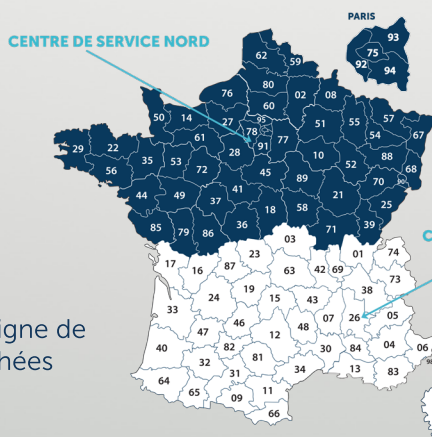

BECKER France
becker@becker-france.fr
01 30 41 89 89

SAV BECKER
service@becker-france.fr
Centre service Nord : 01 30 41 89 89
Centre service Sud : 04 75 81 57 00

Visitez notre
magasin en ligne de
pièces détachées