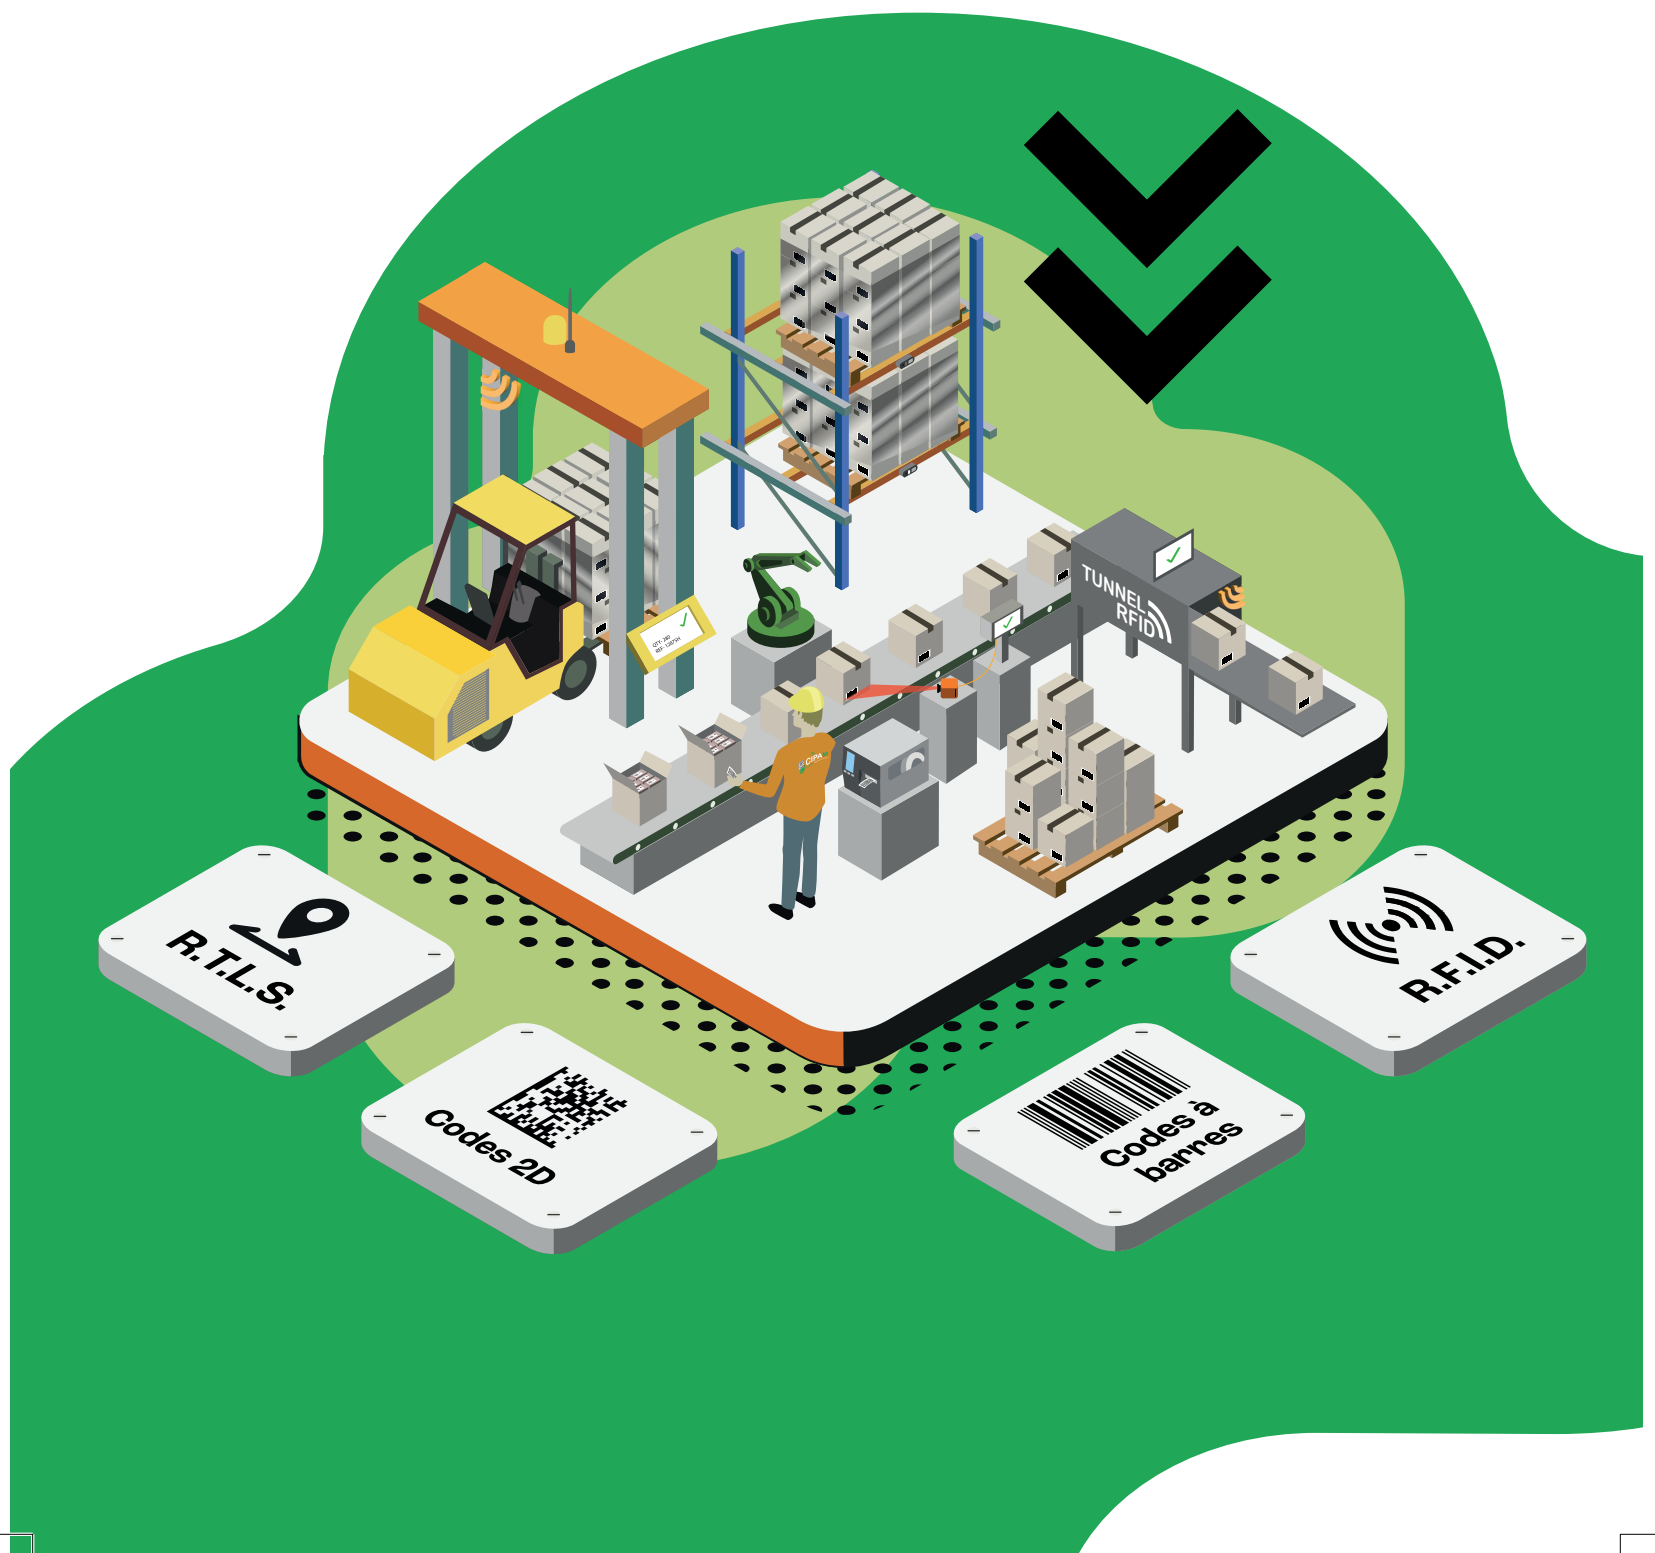

Vos solutions de  
**TRAÇABILITÉ**  
et d'**IDENTIFICATION**  
**AUTOMATISÉE**

Intégrateur de solutions de traçabilité et d'identification automatisée pour l'industrie 4.0.

## Un processus **sur-mesure** pour vos besoins

Depuis 1993, CIPAM, société pionnière dans l'utilisation des technologies RAIN RFID, crée, développe et intègre des solutions sur-mesure de traçabilité et gestion des flux pour tout type d'industrie. CIPAM accompagne les entreprises dans leur transformation numérique pour améliorer la collecte des données, simplifier les opérations et augmenter la visibilité afin d'optimiser les performances et sécuriser les processus.

STOCK et GÉOLOCALISATION

EXPÉDITION

VÉRIFICATION

CONTRÔLE QUALITÉ

GESTION de la PRODUCTION

IDENTIFICATION

SUIVI et TRACABILITÉ