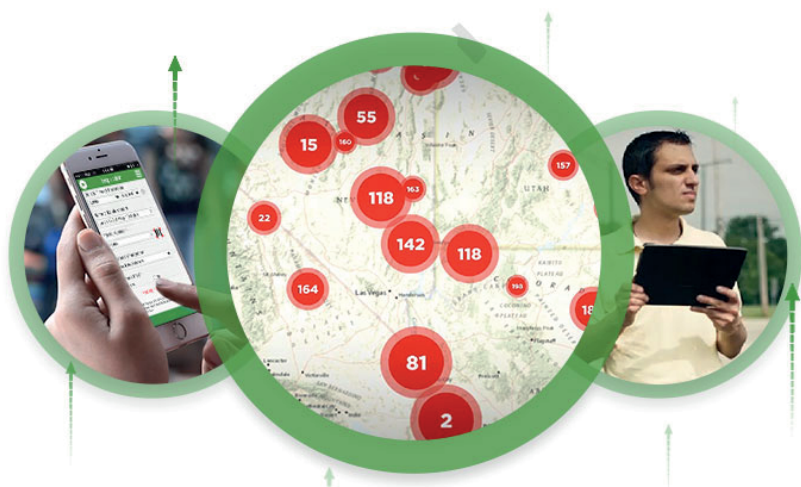

Qu'est ce qu'ArcGIS Survey 123 ?

ArcGIS Survey123 est une solution simple et intuitive permettant de créer des formulaires intelligents pour enquêter et collecter des données depuis un navigateur web ou une application mobile, en mode connecté ou déconnecté.

ArcGIS Survey123 est une solution, connectée à un portail ArcGIS (Online ou Enterprise), centrée sur les formulaires permettant de créer et d'analyser les résultats des enquêtes en trois étapes :

- **Étape 1** : Créer rapidement un formulaire dynamique intelligent qui évolue en fonction des réponses de l'utilisateur.
- **Étape 2** : Collecter facilement les données via un navigateur web ou l'application mobile prévue à cet usage.
- **Étape 3** : Analyser instantanément les résultats grâce à une interface web intuitive.

Remplacez ainsi la collecte de données basée sur papier par une solution numérique sécurisée et fiable répondant aux besoins de vos équipes sur le terrain et dans différents environnements.