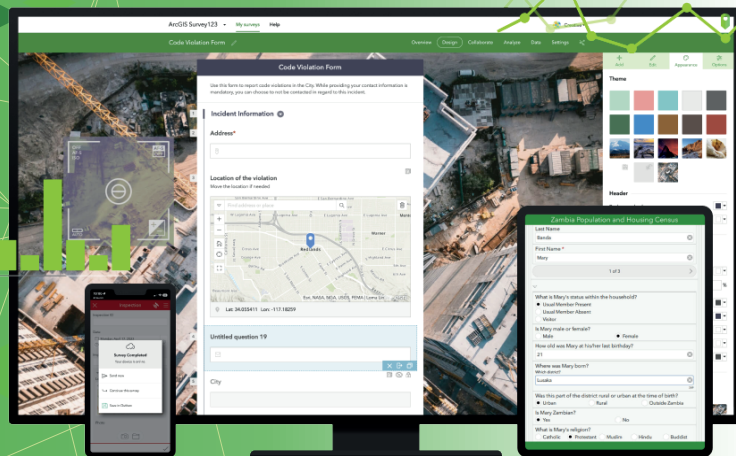

ArcGIS Survey123

Des formulaires intelligents pour de meilleures décisions

Qu'est ce qu'ArcGIS Survey 123 ?

ArcGIS Survey123 est une solution simple et intuitive permettant de créer des formulaires intelligents pour enquêter et collecter des données depuis un navigateur web ou une application mobile, en mode connecté ou déconnecté.

ArcGIS Survey123 est une solution, connectée à un portail ArcGIS (Online ou Enterprise), centrée sur les formulaires permettant de créer et d'analyser les résultats des enquêtes en trois étapes :

- **Étape 1** : Créer rapidement un formulaire dynamique intelligent qui évolue en fonction des réponses de l'utilisateur.
- **Étape 2** : Collecter facilement les données via un navigateur web ou l'application mobile prévue à cet usage.
- **Étape 3** : Analyser instantanément les résultats grâce à une interface web intuitive.

Remplacez ainsi la collecte de données basée sur papier par une solution numérique sécurisée et fiable répondant aux besoins de vos équipes sur le terrain et dans différents environnements.

Comment ça marche ?

- **Poser des questions** : Concevez rapidement des enquêtes ou questionnaires et publiez-les dans ArcGIS.

- **Obtenir des réponses** : Avec l'application mobile ArcGIS Survey123, donnez à vos équipes le moyen de collecter des réponses sur le terrain.