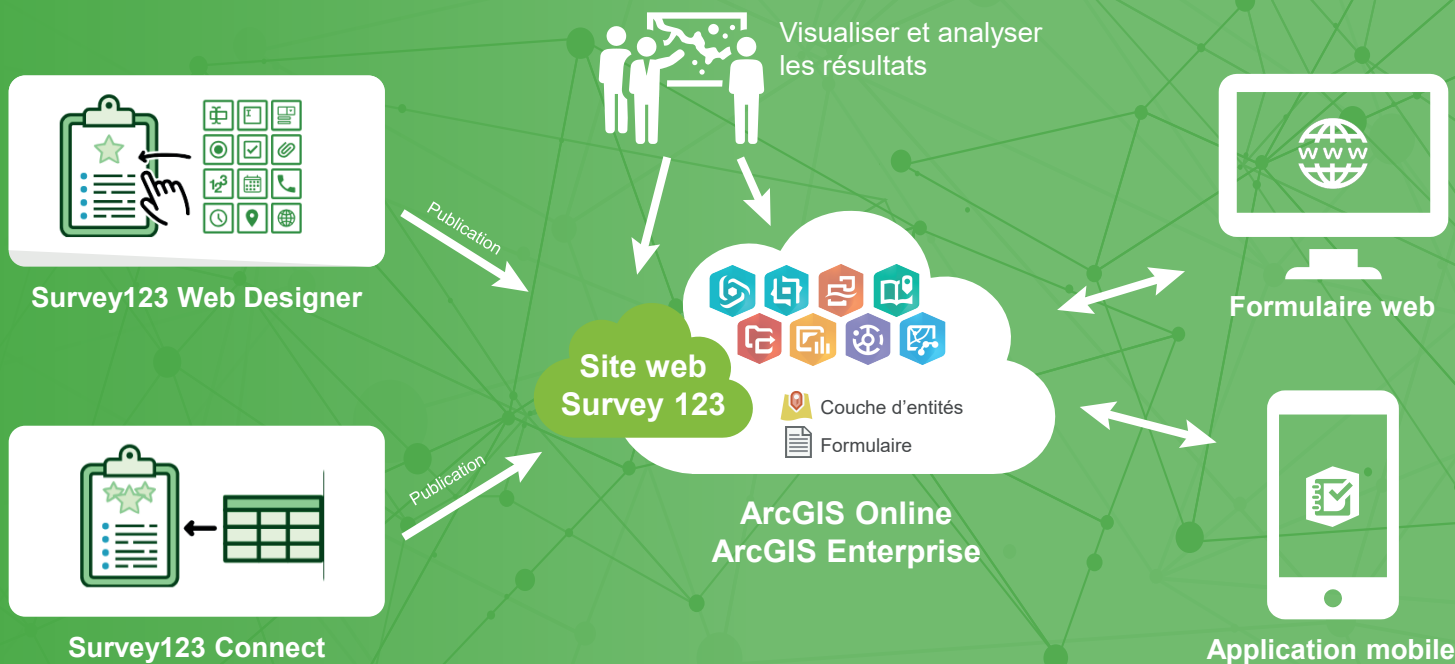

Pourquoi ArcGIS Survey123 ?

- **N'importe où, n'importe quand** : Obtenez des données avec l'application ArcGIS Survey123. Elle fonctionne sur votre smartphone, votre ordinateur portable ou votre ordinateur de bureau en tant qu'application native mais également dans votre navigateur.
- **Sécurité** : Nous prenons cela au sérieux, vous pouvez donc vous concentrer sur vos propres tâches. ArcGIS Survey123 peut être hébergé dans le cloud mais également au sein de votre propre infrastructure informatique, avec ArcGIS Enterprise, pour en prendre entièrement le contrôle.
- **Enquêtes intelligentes** : Concevez des enquêtes qui accélèrent le processus de collecte avec des questions prédéfinies qui utilisent une logique et fournissent des réponses faciles à remplir, du contenu audio et des images intégrés, tout cela en plusieurs langues.
- **Intégré au système ArcGIS** : Combinez la puissance des formulaires intelligents et de la géographie ! Les données obtenues dans ArcGIS Survey123 sont immédiatement disponibles dans la plateforme ArcGIS. Ainsi, vous pouvez optimiser vos opérations sur le terrain, comprendre vos données et prendre de bonnes décisions, ou encore communiquer et partager votre travail.
- **Facile à prendre en main** : Avec une formation minimale, soyez autonome dans la collecte et le traitement des données recueillies.
- **Configuration sur mesure** : Adaptez les enquêtes à vos besoins, pour des publics différents, des événements ou des situations spécifiques. Grâce à de multiples options de structure et de mise en forme, les questionnaires peuvent répondre aux demandes les plus exigeantes.

POUR PLUS D'INFORMATIONS

Visitez le site esrifrance.fr/produits/survey123 pour obtenir plus d'informations, entrer en contact avec l'équipe de vente et poser des questions.