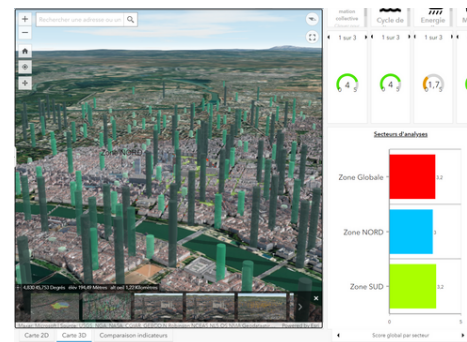

Les professionnels de l'aménagement, collectivités et institutions, gestionnaires de sites et entreprises RSE et ou encore aménageurs et promoteurs peuvent effectuer **une évaluation complète de leur programme, activités ou projet** (ZAC, Quartier, Ilots, site RSE, Commune, EPCI), où chaque grande catégorie d'indicateurs est « scorée » afin de **visualiser en temps réel la performance écologique et énergétique.**

Les plus de notre application

Un outil **évolutif et interopérable** avec vos outils numériques (SIG, BIM, CIM, ...)

Des indicateurs basés sur **des labels et références reconnues** BREEM, LEED, Cit'ergie, ONB, Indice de Singapour, ODD, LUCIE, Label Ecoquartier, etc.

Une gestion et le **suivi de la donnée en temps réel** (traitement, scoring et affichage des données en temps réel, ...)

Un outil configuré pour **répondre à vos différents cas d'usage métier** : gestion des déchets, mobilité cyclable, qualité de l'air, îlots de chaleur, éclairage intelligent, ...