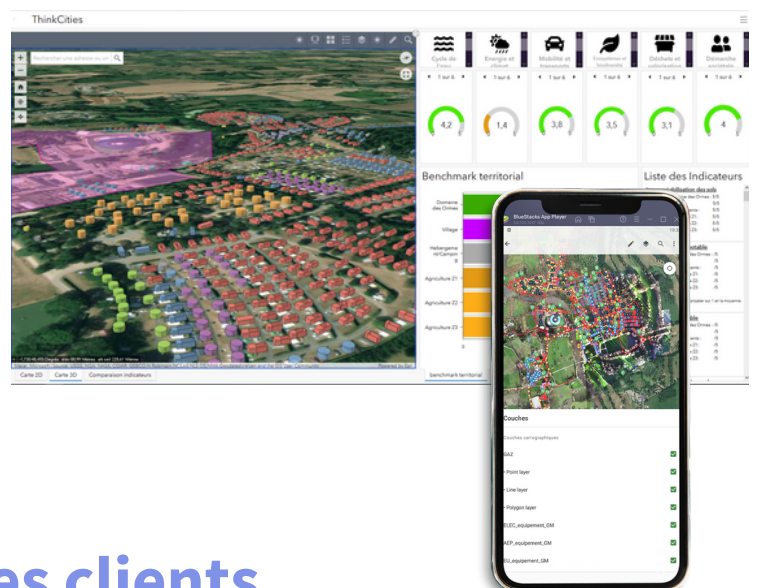

ThinkCities®

UT UrbanThinkPlatform

1er service de Géodécision Territoriale

La France a pour objectif d'atteindre **la neutralité carbone** d'ici à 2050, et le rôle des collectivités locales et des aménageurs publics est central pour la mise en place de cette stratégie. **ThinkCities® est une solution innovante pour identifier, mesurer et suivre les performances écologiques** sur votre territoire.

ThinkCities® c'est quoi ?

ThinkCities® est un outil numérique d'aide à la décision pour l'aménagement durable du territoire.

Il permet d'évaluer de manière systémique votre projet au regard des **objectifs de la transition écologique et énergétique (TEE)**, et ce pour **différents niveaux d'échelles** : Quartier, ZAC, Agglo. ou EPCI, etc.

Bénéfices clients

Enrichir votre jumeau numérique en interopérabilité BIM - CIM

Réaliser et visualiser vos évaluations écologiques en temps réel

Accélérer votre prise de décision et gagner en performance

Les professionnels de l'aménagement, collectivités et institutions, gestionnaires de sites et entreprises RSE et ou encore aménageurs et promoteurs peuvent effectuer **une évaluation complète de leur programme, activités ou projet** (ZAC, Quartier, Ilots, site RSE, Commune, EPCI), où chaque grande catégorie d'indicateurs est « scorée » afin de **visualiser en temps réel la performance écologique et énergétique.**