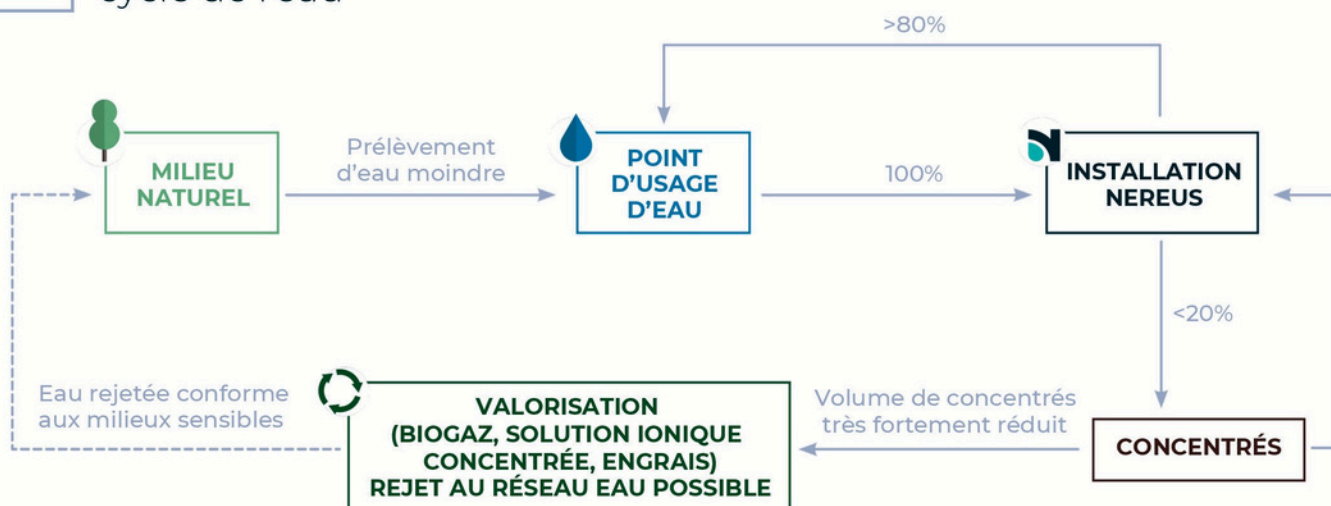

Vous accompagner

NEREUS commercialise et finance vos équipements. Nos équipes se déploient au sein de votre site pour mettre en service votre installation.

Adossé au groupe **QUAREO Capital**, plus de 400 collaborateurs accompagne votre projet à chaque étape : Production - Exploitation - Financement

Repenser le cycle de l'eau