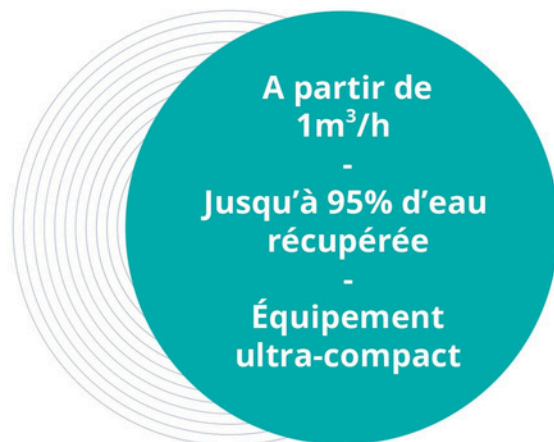

ÉQUIPEMENTS NEREUS

Garantir le rejet en milieu naturel sensible

Sécuriser vos ressources en eau

Valoriser les concentrats (méthanisation, compost...)

Garantir le rejet en STEP municipales

Réduire les volumes de boues

Adapter / mettre à niveau vos ouvrages existants

Production d'eau conforme REUT (lavages, irrigation, process)

Augmenter / mettre à jour rapidement votre capacité de traitement

Rétention des micropolluants, dont les **PFAS**