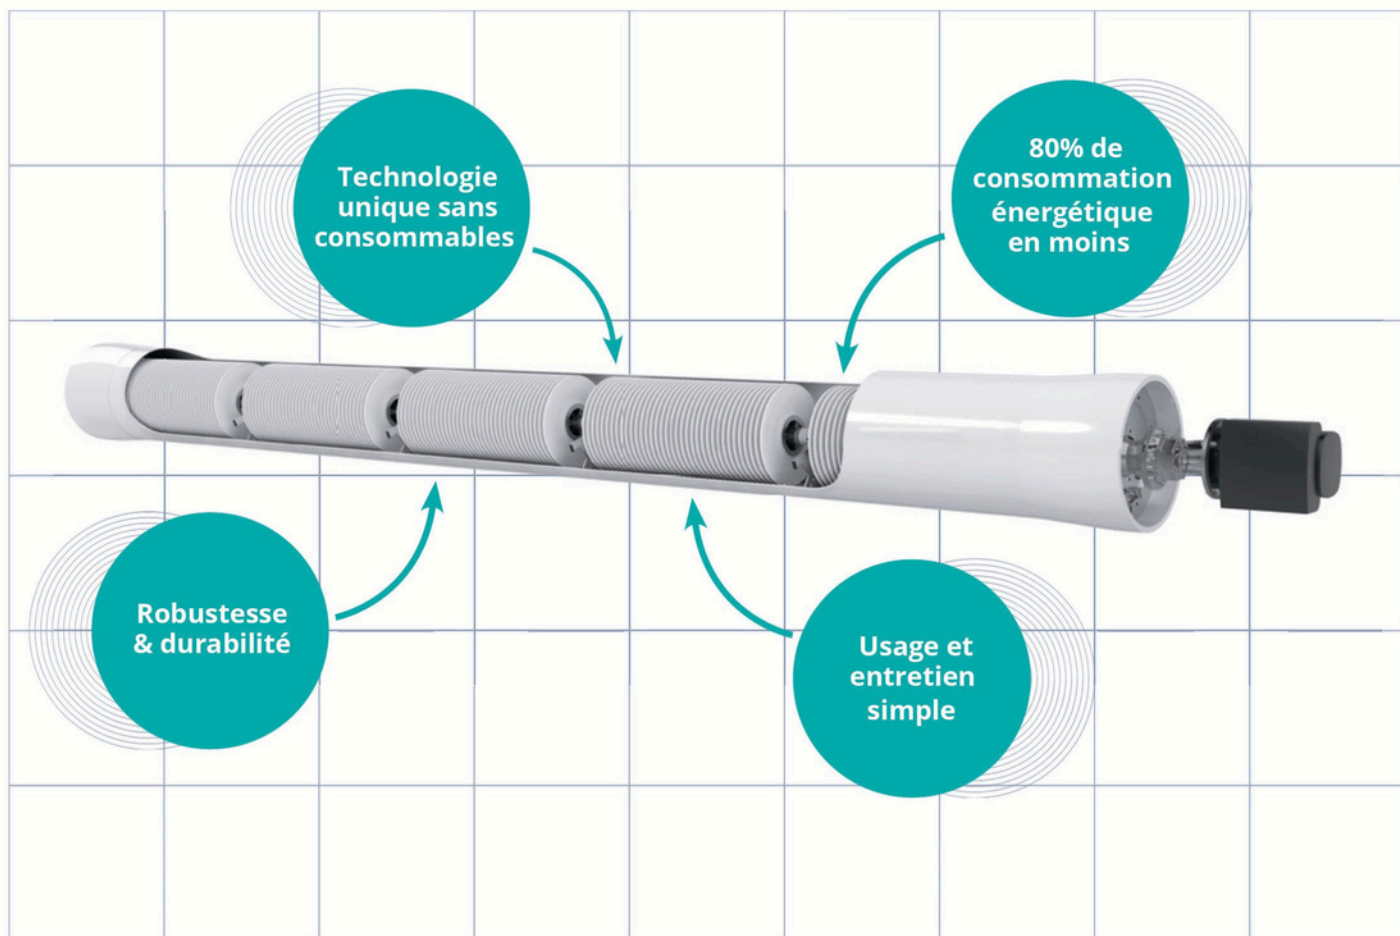

Fractionnement des 14 400 m³ d'eaux usées générés annuellement:

- Réutilisation de 11 600 m³ d'eau/an
- Valorisation de 2 800 m³/an en biométhanisation

TECHNOLOGIE

Leader de la **filtration dynamique non-tangentielle** depuis plus de 10 ans.