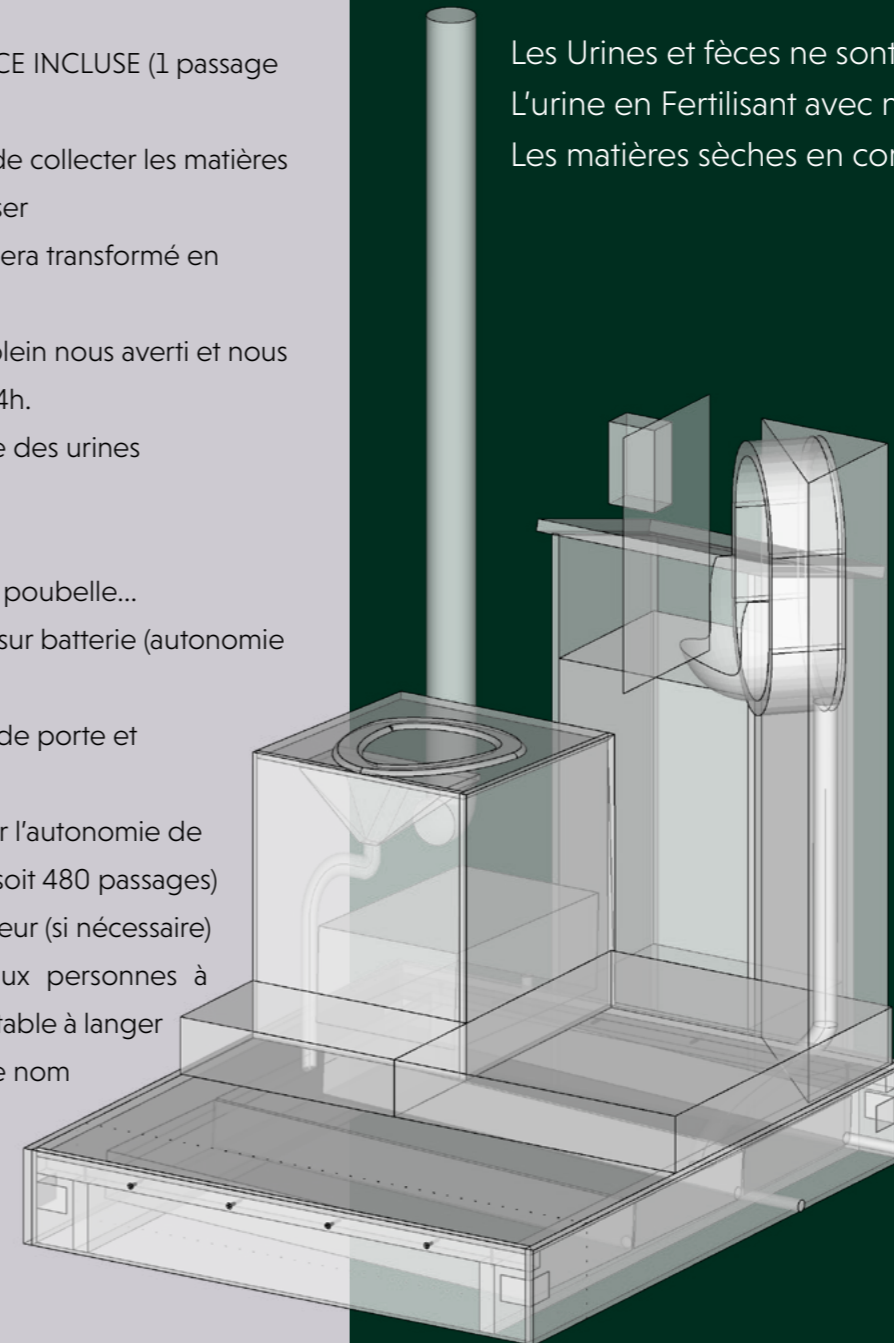

## CABINE INDIVIDUELLE FIXE

Vue extérieure du module

Colette est une cabine démontable mais aussi déplaçable.

Le socle est imperméable. Nous la fixons au sol au moyen de vis fileté dans l'herbe. Pas de trace après démontage, pas de nécessité de couler une dalle.