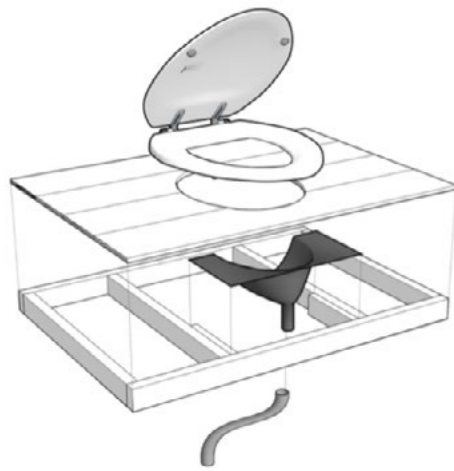

DESIGN SOIGNÉE