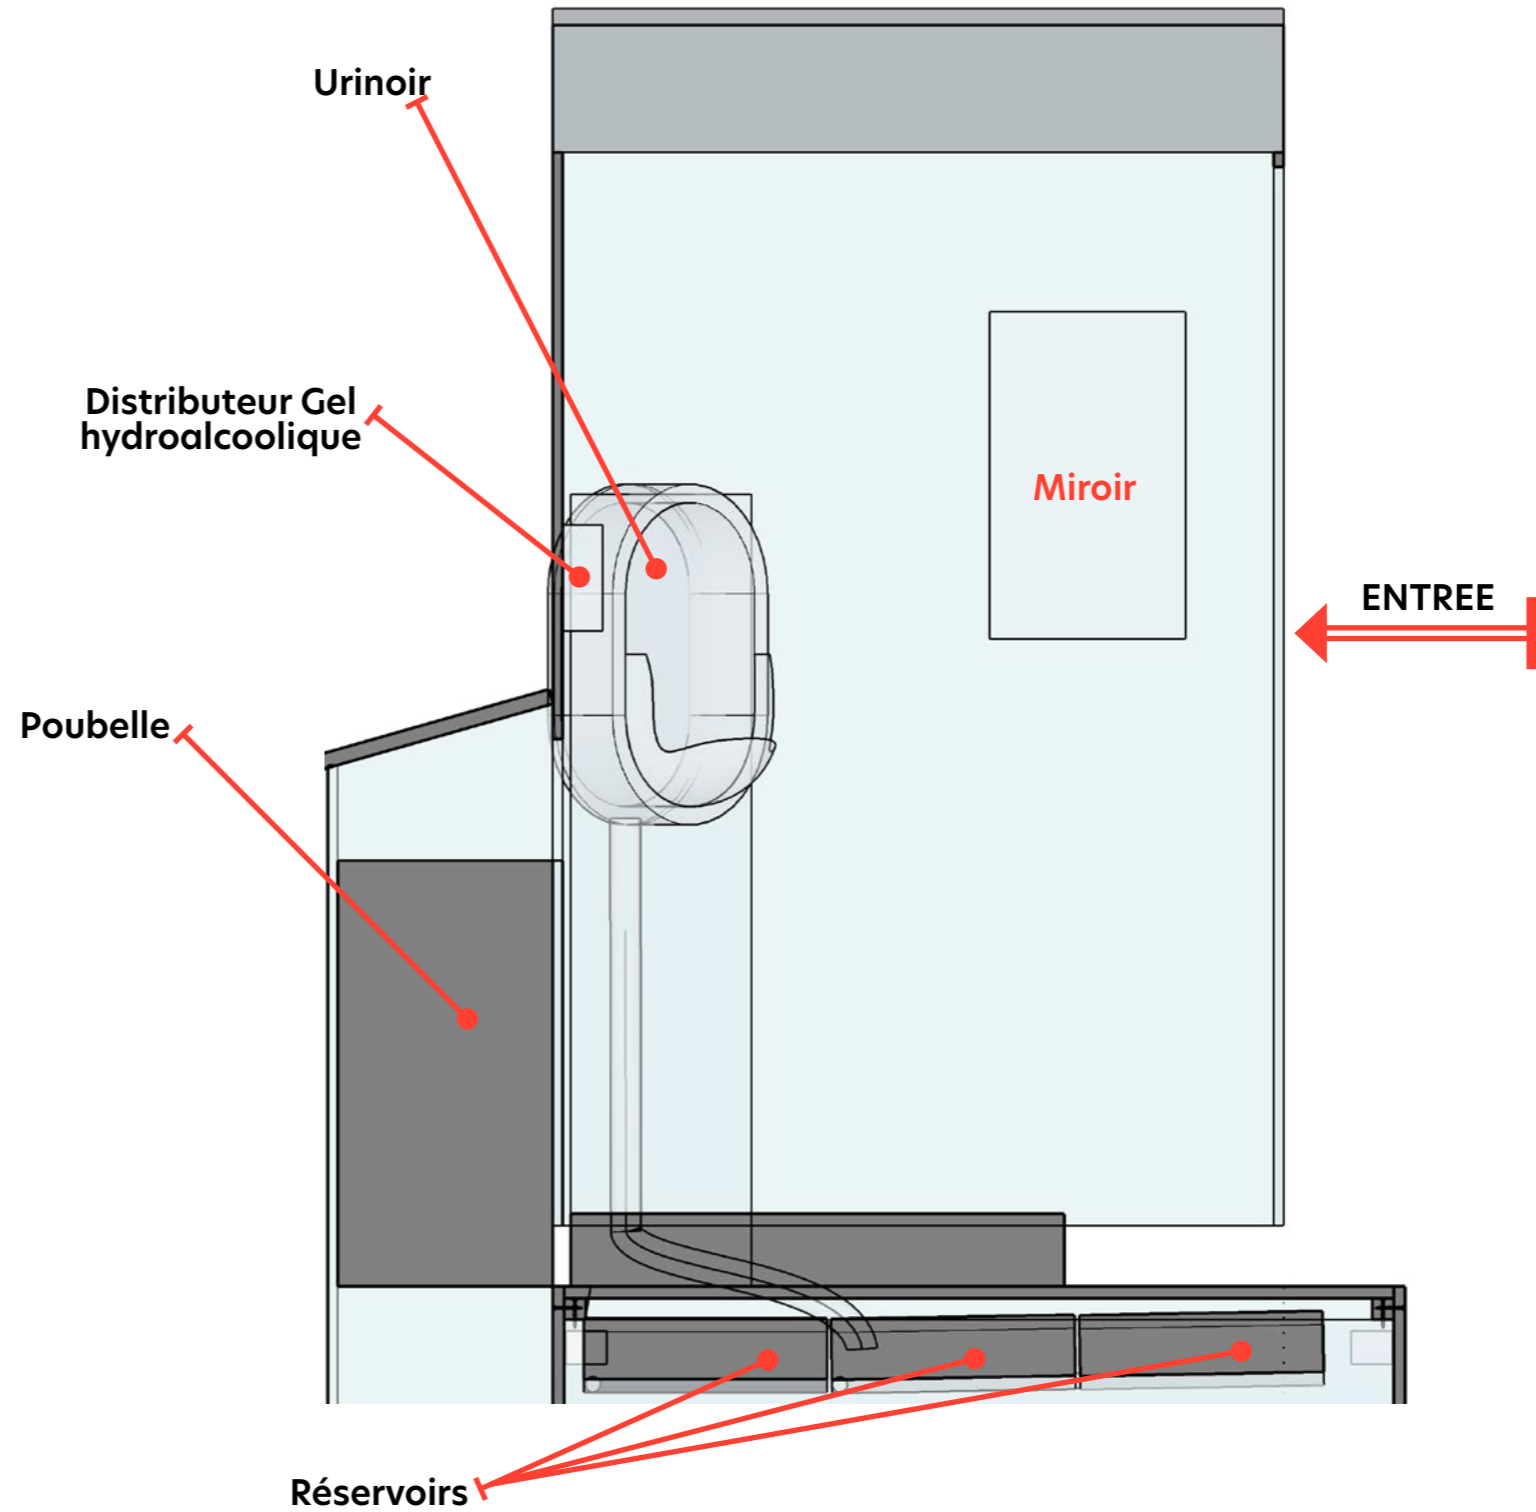

FICHE TECHNIQUE CABINE / CHALET