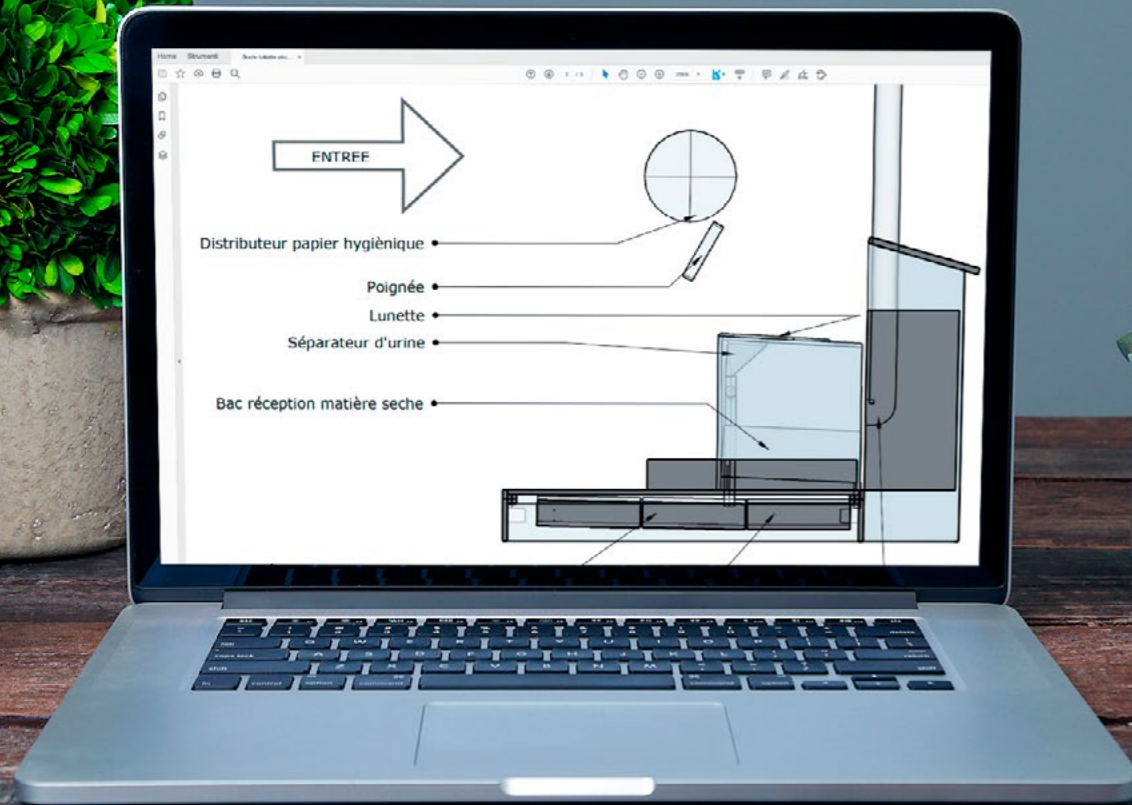

## CABINE INDIVIDUELLE FIXE

Vue extérieure du module

Colette est une cabine démontable mais aussi déplaçable.

Le socle est imperméable. Nous la fixons au sol au moyen de vis fileté dans l'herbe. Pas de trace après démontage, pas de nécessité de couler une dalle.