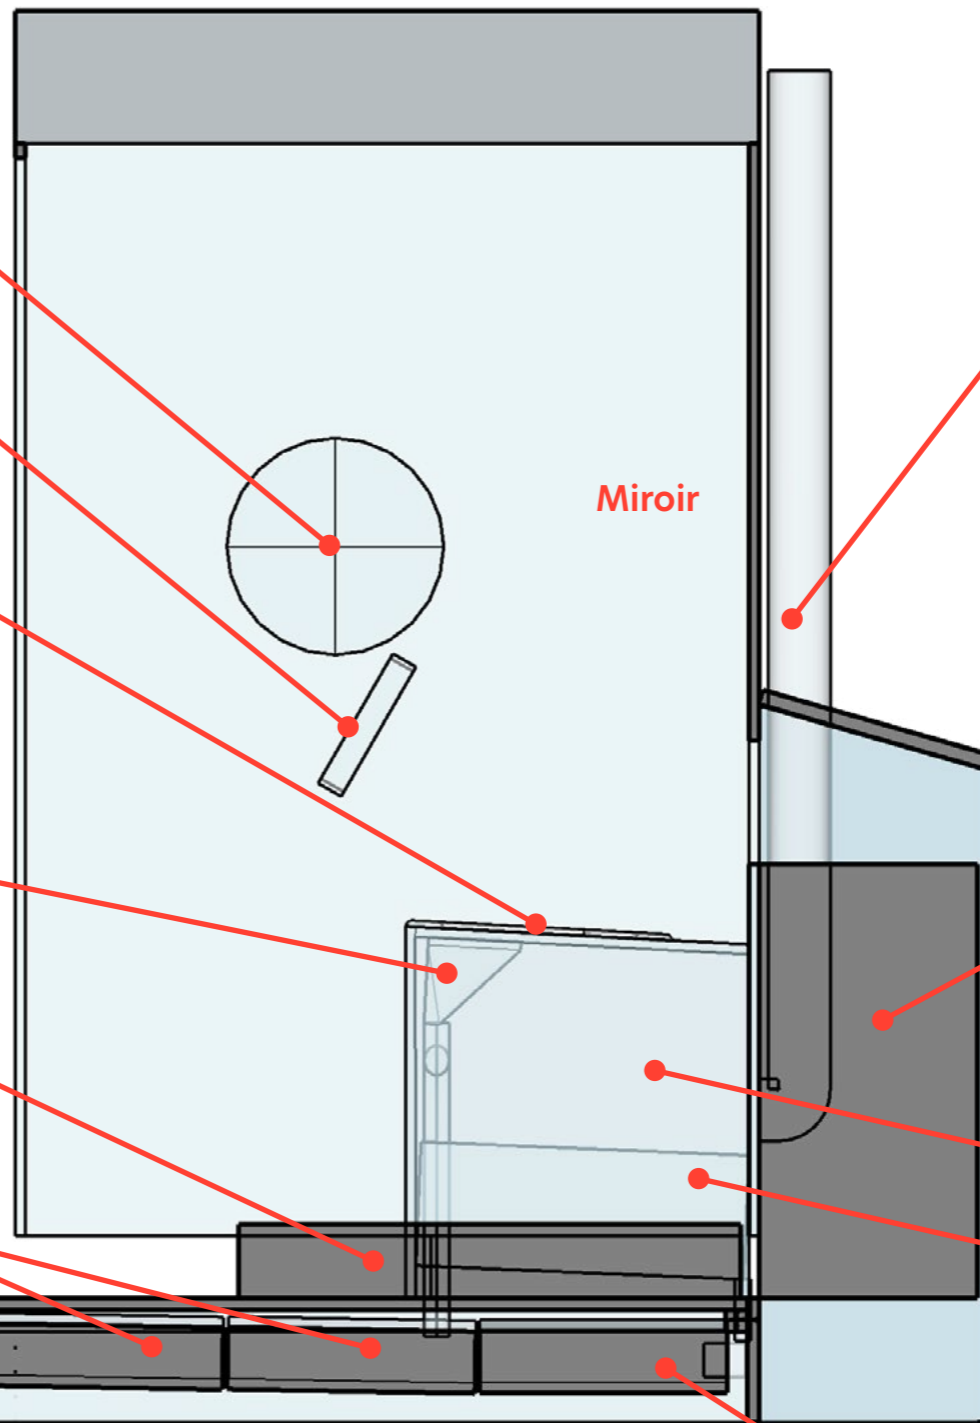

# FICHE TECHNIQUE CABINE / CHALET

Distributeur papier  
hygiénique

Poignée

Séparateur  
d'urine

ENTREE

Séparateur d'urine

Bac réception  
matière sèche

Réservoir jumelés  
Urine 2x40L