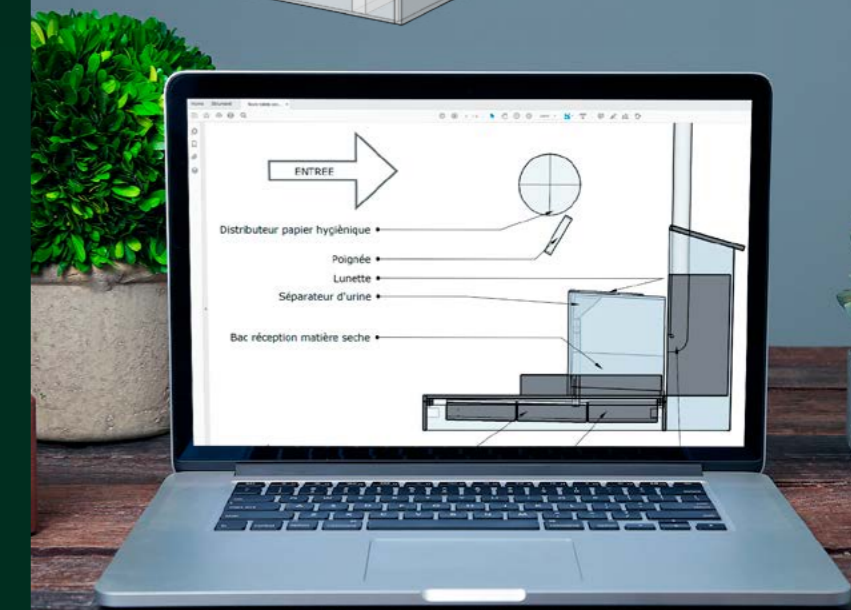

NOS AVANTAGES :

- INSTALLATION FACILE
- AUTONOMIE DE 1 MOIS (600 passages)
- MAINTENANCE TOUT INCLUS (1 passage par mois).
- ZERO RACCORDEMENT en EAU ni en électricité
- DÉTECTEUR DE TROP PLEIN => ALERTE SMS => Intervention dans les 24h
- EXTRACTEUR D'AIR Solaire sur batterie (autonomie 24h sans soleil)
- ROBUSTE ANTITAG
- SECURITÉE CADENAS sur loquet de porte

INSTALLATION

SURVEILLANCE

ZERO ENTRETIEN

OPTIONS ACHAT

- Possibilité d'augmenter l'autonomie de réservoir (à 600 litres , soit 1800 passages)
- éclairage intérieur (si nécessaire)
- Flocage à votre nom

K-Caravane UNE SOLUTION ECOLOGIQUE

ECONOMIE D'EAU (POTABLE)

1 module pour 5 ouvriers permet d'économiser 1440 litres d'eau potable /an
10 modules pendant 5 ans, c'est 72m2 d'eau potable économisée

MOINS DE POLLUTION

Pas de rejets d'eau contaminée

TOUT EST RECYCLÉ

Les urines et fèces sont valorisées :
Les matières sèches en compost et énergie (chaleur, méthane)
L'urine en fertilisant avec notre partenaire TOOPI

Le saviez-vous ? L'électricité contenue dans un pipi, permet recharger son telephone portable !
Nouveauté 2022