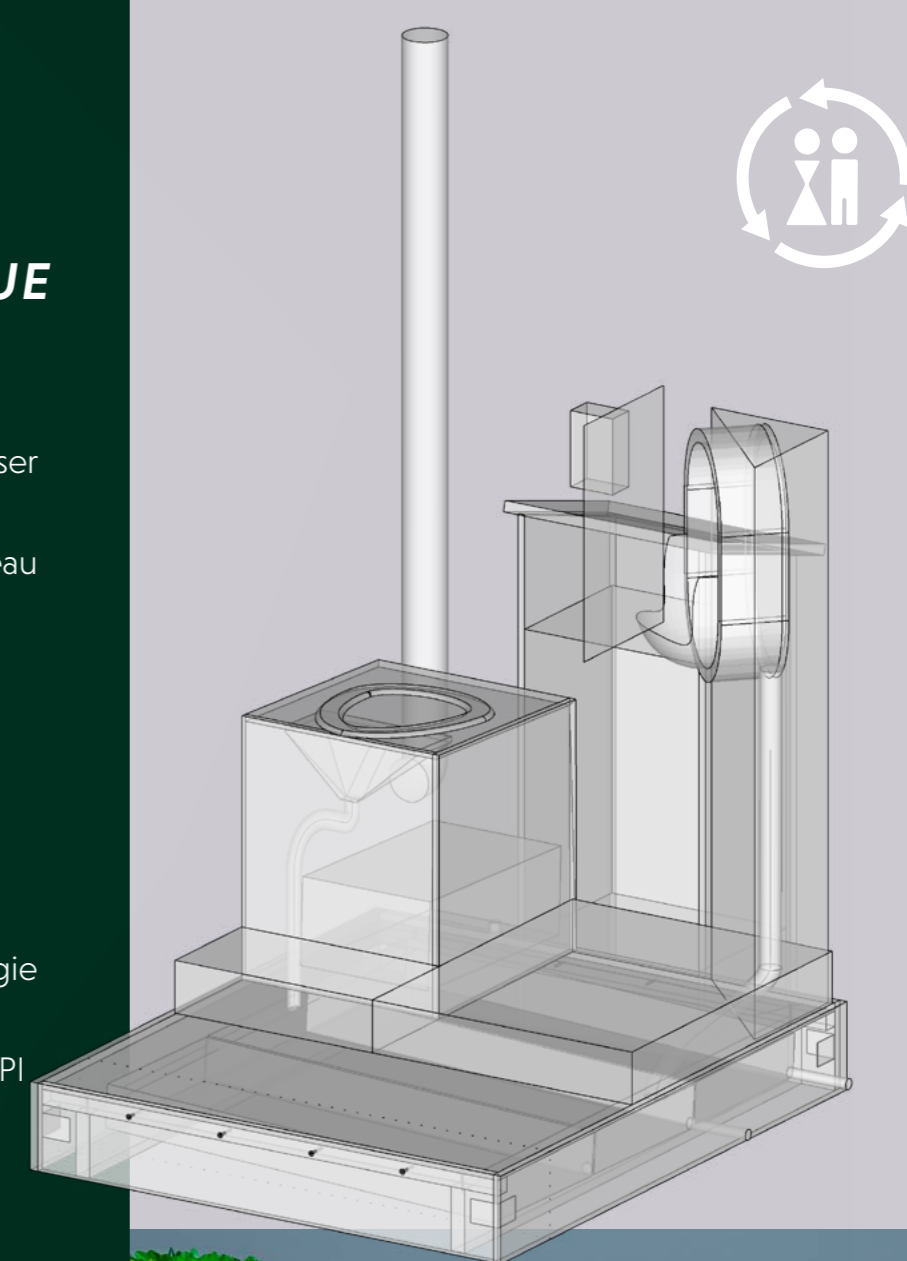

ECONOMIE D'EAU (POTABLE)

1 module pour 5 ouvriers permet d'économiser 1440 litres d'eau potable /an
10 modules pendant 5 ans, c'est 72m2 d'eau potable économisée

MOINS DE POLLUTION

Pas de rejets d'eau contaminée

Vue extérieure du module

TRANSPORT :

- CHARGEMENT SUR CAMION PLATEAU,
- DEPOSE ET INTALLATION RAPIDE.

EQUIPEMENT :

- 1 TOILETTE ASSISE À SÉPARATION
- 2 URINOIRS EXTERIEUR
- EXTRACTEUR D'AIR SOLAIRE (24h d'autonomie sans lumière)
- RESERVOIRS DE STOCKAGE DES URINES
- DÉTECTEUR DE TROP PLEIN
- ECLAIRAGE : LED SUR BATTERIE
- GEL HYDROALCOOLIQUE