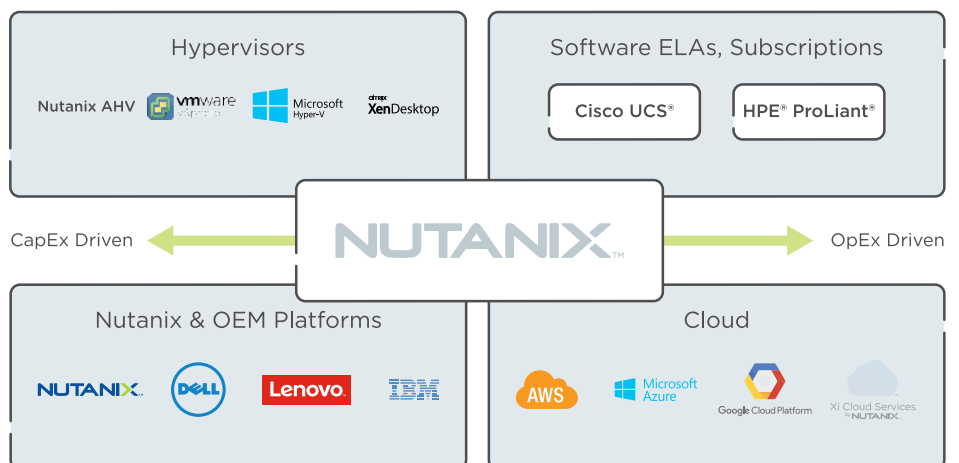

Nutanix Enterprise Cloud est la plateforme idéale pour répondre à vos besoins en matière de VDI, en facilitant son déploiement et sa gestion et en vous permettant de :

- Offrir une excellente expérience à tous les types d'utilisateurs
- Ajouter des travailleurs occasionnels au besoin et supprimer rapidement les accès quand les contrats arrivent à leur terme pour des raisons de sécurité
- Commencer à petite échelle et étendre à des dizaines de milliers d'utilisateurs sans avoir à ré-architecturer
- Déployer des solutions validées de bout en bout huit fois plus rapidement
- Payer à mesure que vous vous développez et réduire le CGP jusqu'à 60 %
- Réduire les temps d'arrêt planifiés et non planifiés

Votre liberté de choisir

En tant que solution entièrement définie par logiciel, Nutanix Enterprise Cloud évite de nombreuses limitations imposées par les solutions concurrentes qui reposent sur des fonctionnalités matérielles spécifiques et qui restreignent vos décisions informatiques.