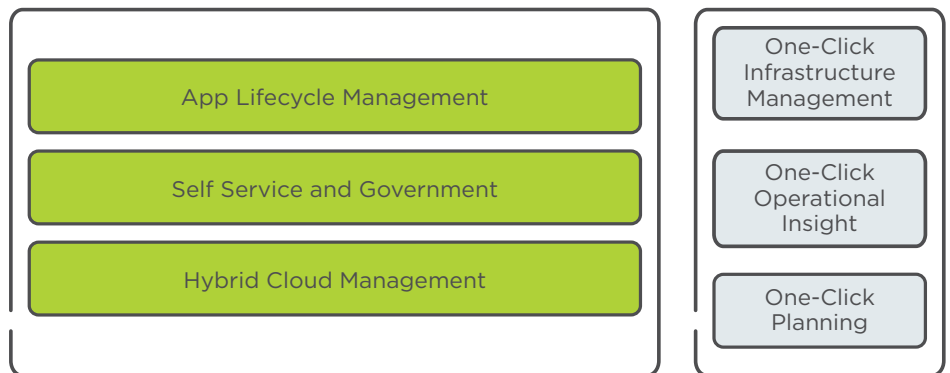

Assurer la performance et la disponibilité

Nutanix Enterprise Cloud offre les performances élevées nécessaires aux applications de base de données intensives sans la complexité d'une infrastructure dédiée. Un cluster compact, parfaitement adapté aux sites à espace restreint, est capable de répondre aux exigences de performance d'un environnement de base de données complexe, et fournir des résultats à faible latence d'E/S avec une excellente réactivité des applications.

De plus, des fonctions avancées garantissent une disponibilité et une fiabilité élevées. Une architecture à autoguérison rétablit une résilience complète sans intervention de l'opérateur, et les mises à niveau en un clic et sans interruption de service éliminent les temps d'arrêt planifiés.

Réduire les délais de mise sur le marché

Avec Nutanix, l'infrastructure est reléguée au second plan afin que votre équipe puisse se concentrer sur la livraison et la gestion des applications et des services numériques qui feront évoluer votre entreprise.

Nutanix Calm est un élément clé de cette évolution. Calm accélère le déploiement et simplifie la gestion des applications personnalisées en rassemblant tous les éléments de chaque application dans un plan facile à utiliser. Cela permet d'automatiser la livraison et la gestion du cycle de vie des applications dans les environnements de cloud privé et public.

Calm

Vous pouvez déployer rapidement une nouvelle application sur plusieurs sites et vous assurer que tout est configuré correctement. De plus, vous pouvez utiliser les mêmes plans pour déployer des instances de vos applications dans des clouds publics tels que Azure, Google Cloud Platform ou AWS.

ACTIVER L'ANALYSE BIG DATA

De nombreuses entreprises manufacturières ont du mal à exploiter pleinement l'ensemble de leurs données. Le déploiement et la gestion des analyses Big Data posent souvent des défis majeurs aux équipes IT, par ailleurs déjà débordées. Pour suivre le rythme de l'afflux de données provenant de nouveaux capteurs IoT (Internet des objets), il peut être nécessaire de déployer et gérer une infrastructure pour effectuer des analyses à proximité des données (production, distribution, etc.). Cette infrastructure doit s'adapter à la croissance du volume de données et offrir la flexibilité nécessaire pour migrer facilement les charges de travail.