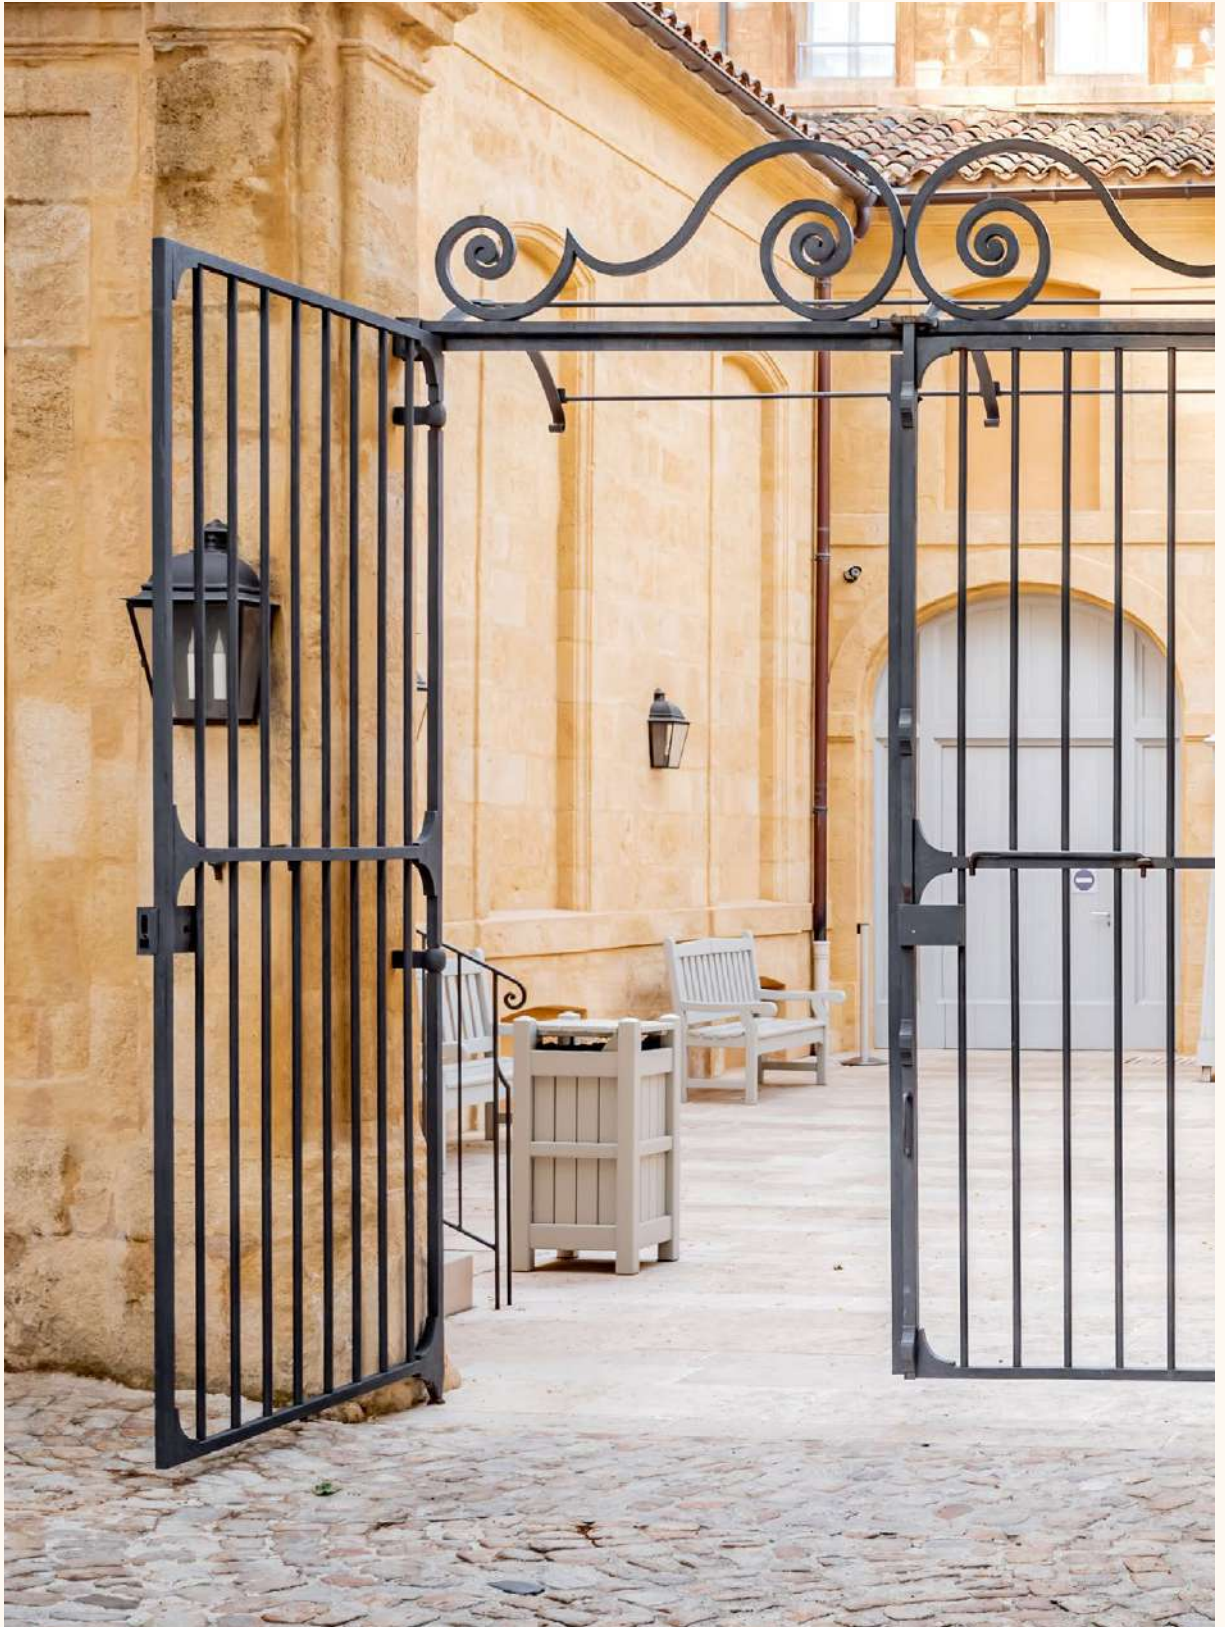

# CORBEILLES ASSORTIES

COMBINAISON PARFAITE

Corbeille Champêtre simple  
Manoir des Pavements (14)

NOS CORBEILLES S'UNISSENT PARFAITEMENT  
AVEC LES BACS D'ORANGERIE, POUR UN  
ENSEMBLE HARMONIEUX.

Nos mobiliers sont méticuleusement élaborés pour créer une  
cohérence entre eux, vous offrant ainsi des collections complètes.

Cette ligne vous donnera la possibilité de parfaire votre  
aménagement extérieur.

- #CorbeillesBois
- #JardinEnHarmonie
- #JardinRomantique
- #SavoirFaire Authentique
- #QualitéInégalée
- #AllianceDeTraditionEtModernité

Corbeille Champêtre simple  
Hippodrome International du Lion d'Angers (49)

Corbeille Champêtre triple  
Château de Carrouges (61)