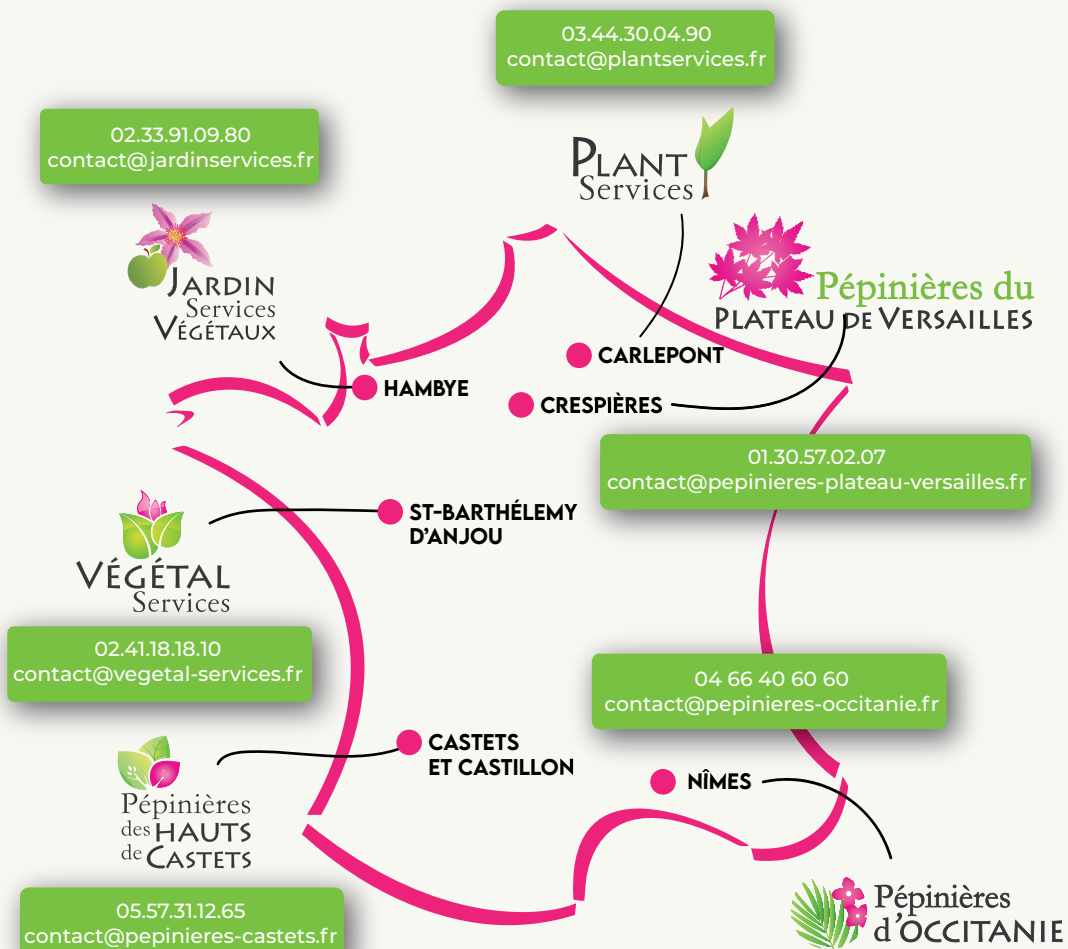

# VOS CONTACTS

02.33.91.09.85  
contact@synfolia.fr

Ne manquez aucune de nos **actualités** !

RDV sur notre **site internet** !

Les pépinières Synfolia sont le regroupement de **six pépinières françaises**, produisant **l'ensemble de la gamme des végétaux d'extérieur** à destination de tous les **professionnels de l'horticulture et du paysage**.

Les pépinières Synfolia se retrouvent autour de **valeurs communes** : la **qualité** des végétaux proposés, un **service de proximité**, la valorisation des **productions locales** ainsi qu'un engagement envers le **développement durable**. Nos valeurs environnementales, présentes depuis la création de Synfolia, ont été concrétisées par la certification **Plante Bleue Niveau 3** de toutes nos pépinières.