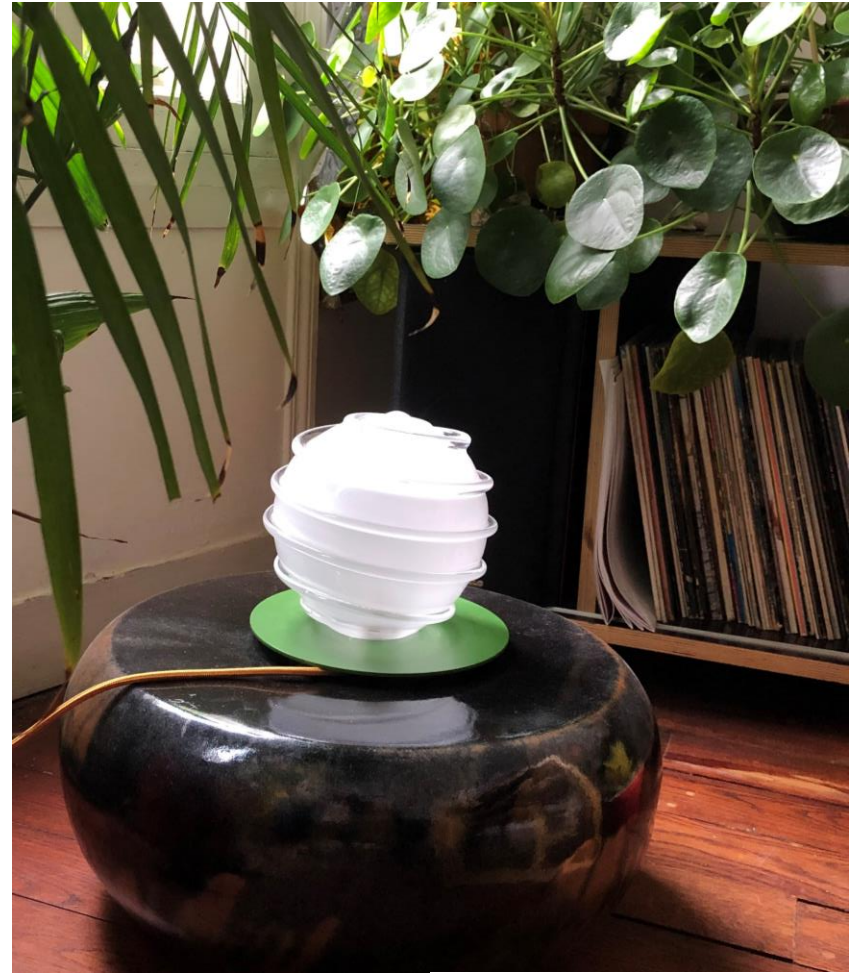

Flowers
Lumières de chambres
Château de Belloy st Léonard

Nébuleuse
Lampe à poser