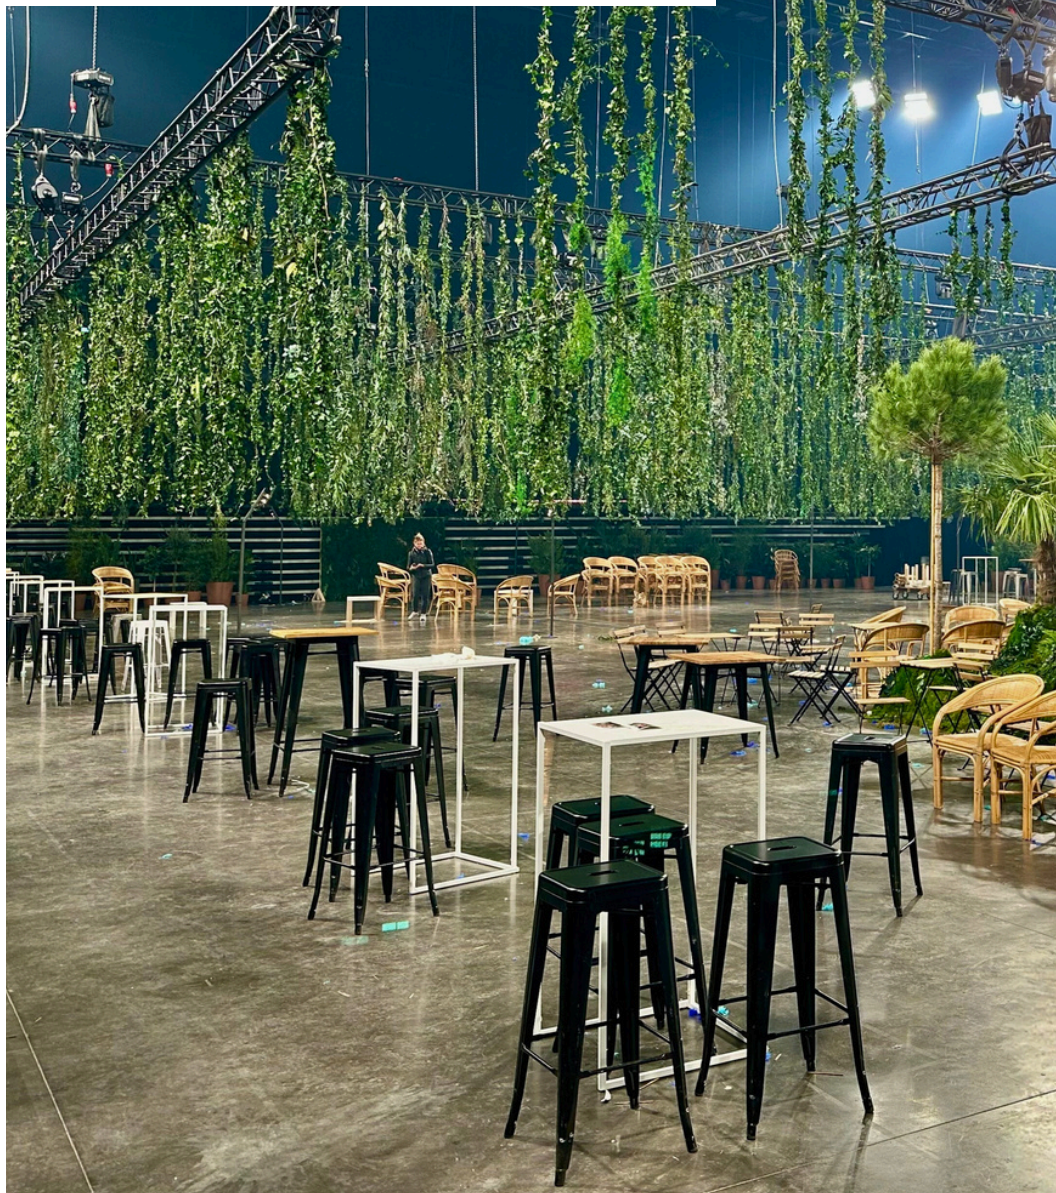

ÉVÉNEMENTIEL

Transformer une Arena de 4 500 m² en une jungle immersive pour un événement d'entreprise d'envergure.