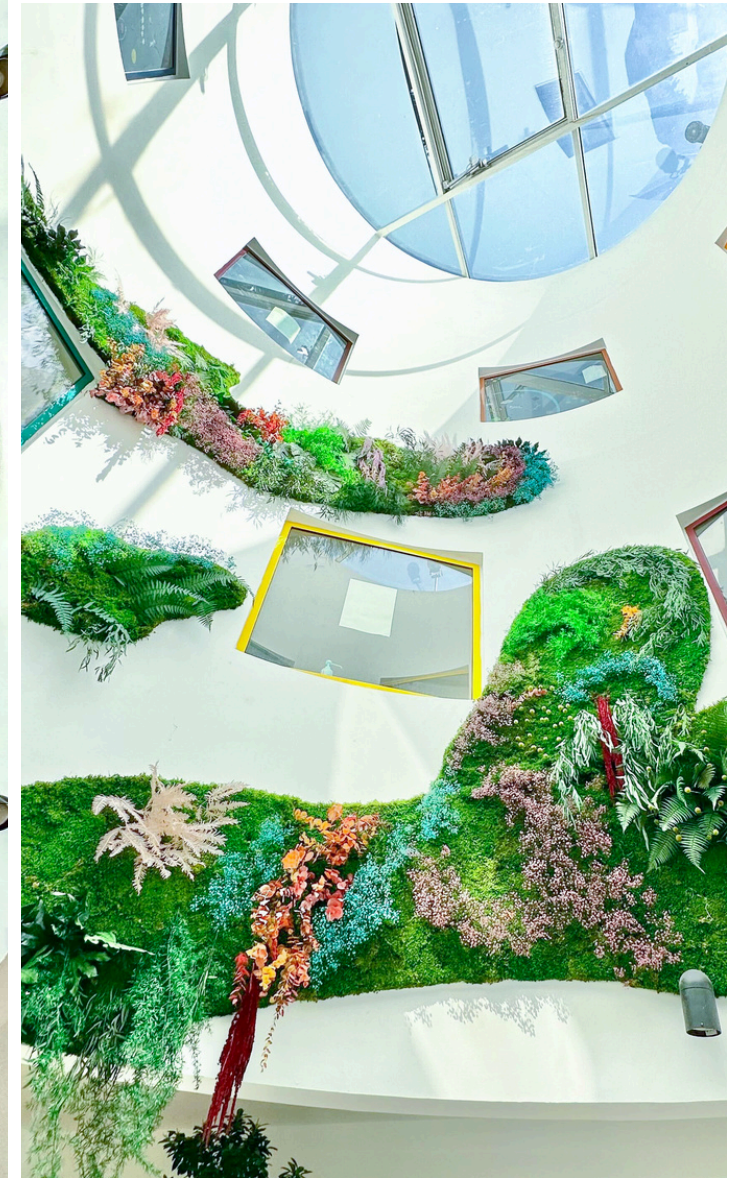

## ART VÉGÉTAL

Végétalisation sur 7 étages comprenant des végétaux artificiels sur claustras XXL et suspensions et des arbres semi-artificiels.

# ART VÉGÉTAL

Murs végétalisés de différentes tailles, sur le thème minimaliste, composés de mousse stabilisée sans entretien.

## ART VÉGÉTAL

Puit de lumière agrémenté d'une spirale végétale XXL composée de végétaux stabilisés, garantis sans entretien.

# ART VÉGÉTAL

Mur végétal luxuriant composé de végétaux stabilisés sans entretien (pas de besoin en lumière, ni arrosage).