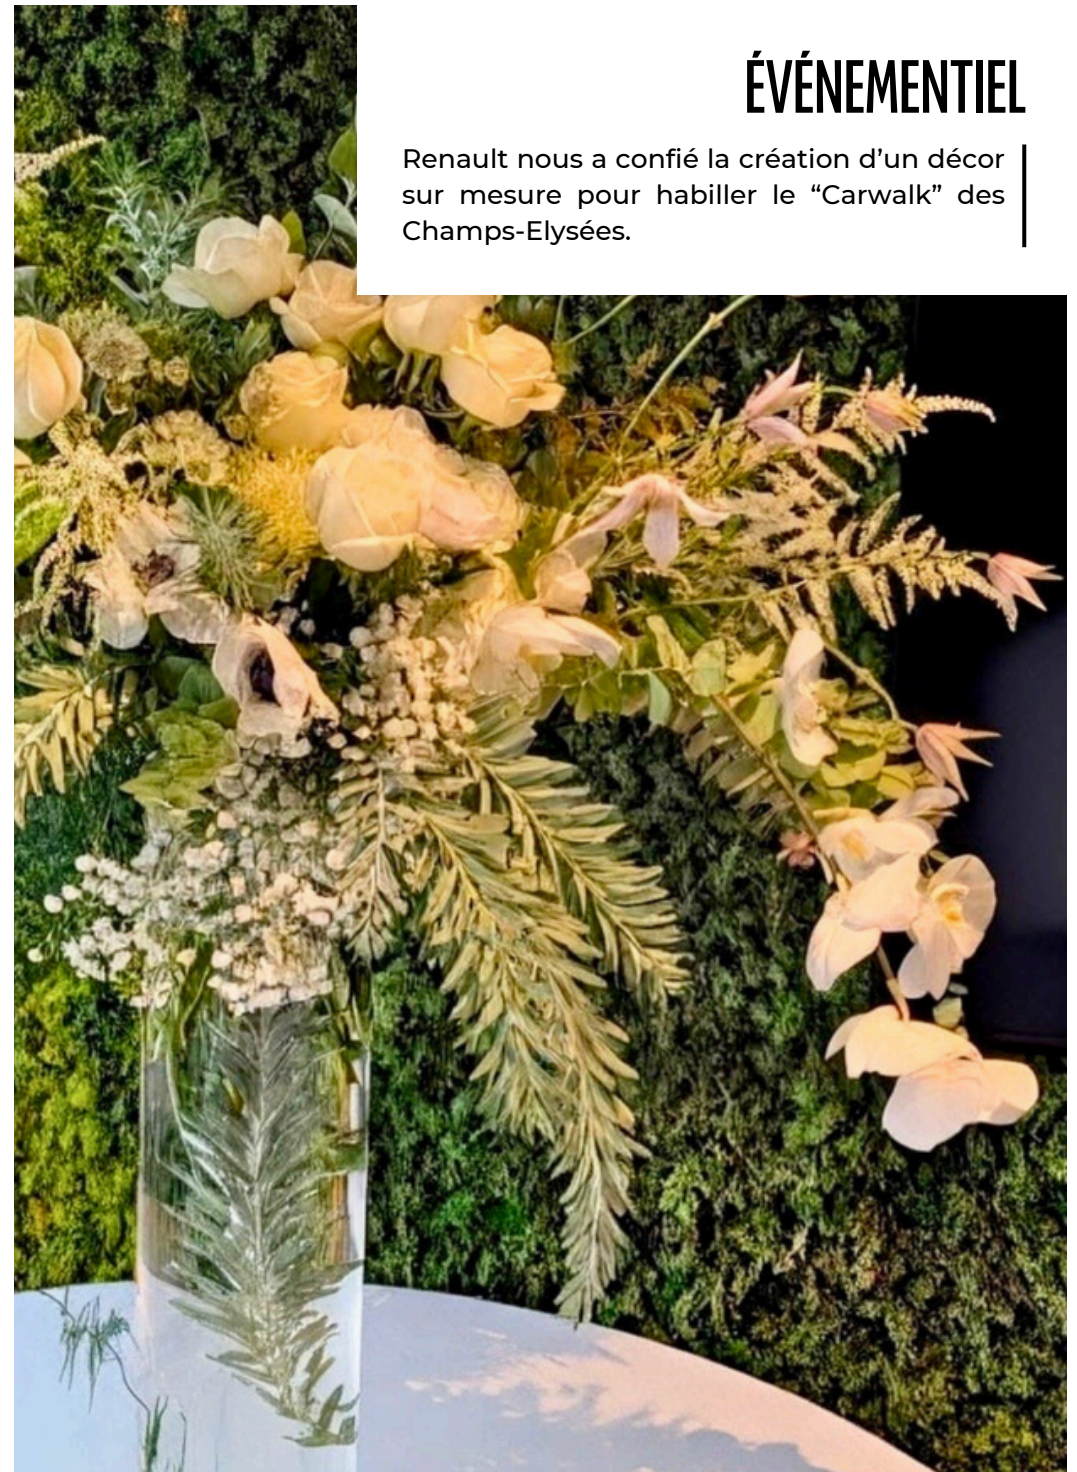

## ÉVÉNEMENTIEL

Renault nous a confié la création d'un décor sur mesure pour habiller le "Carwalk" des Champs-Élysées.