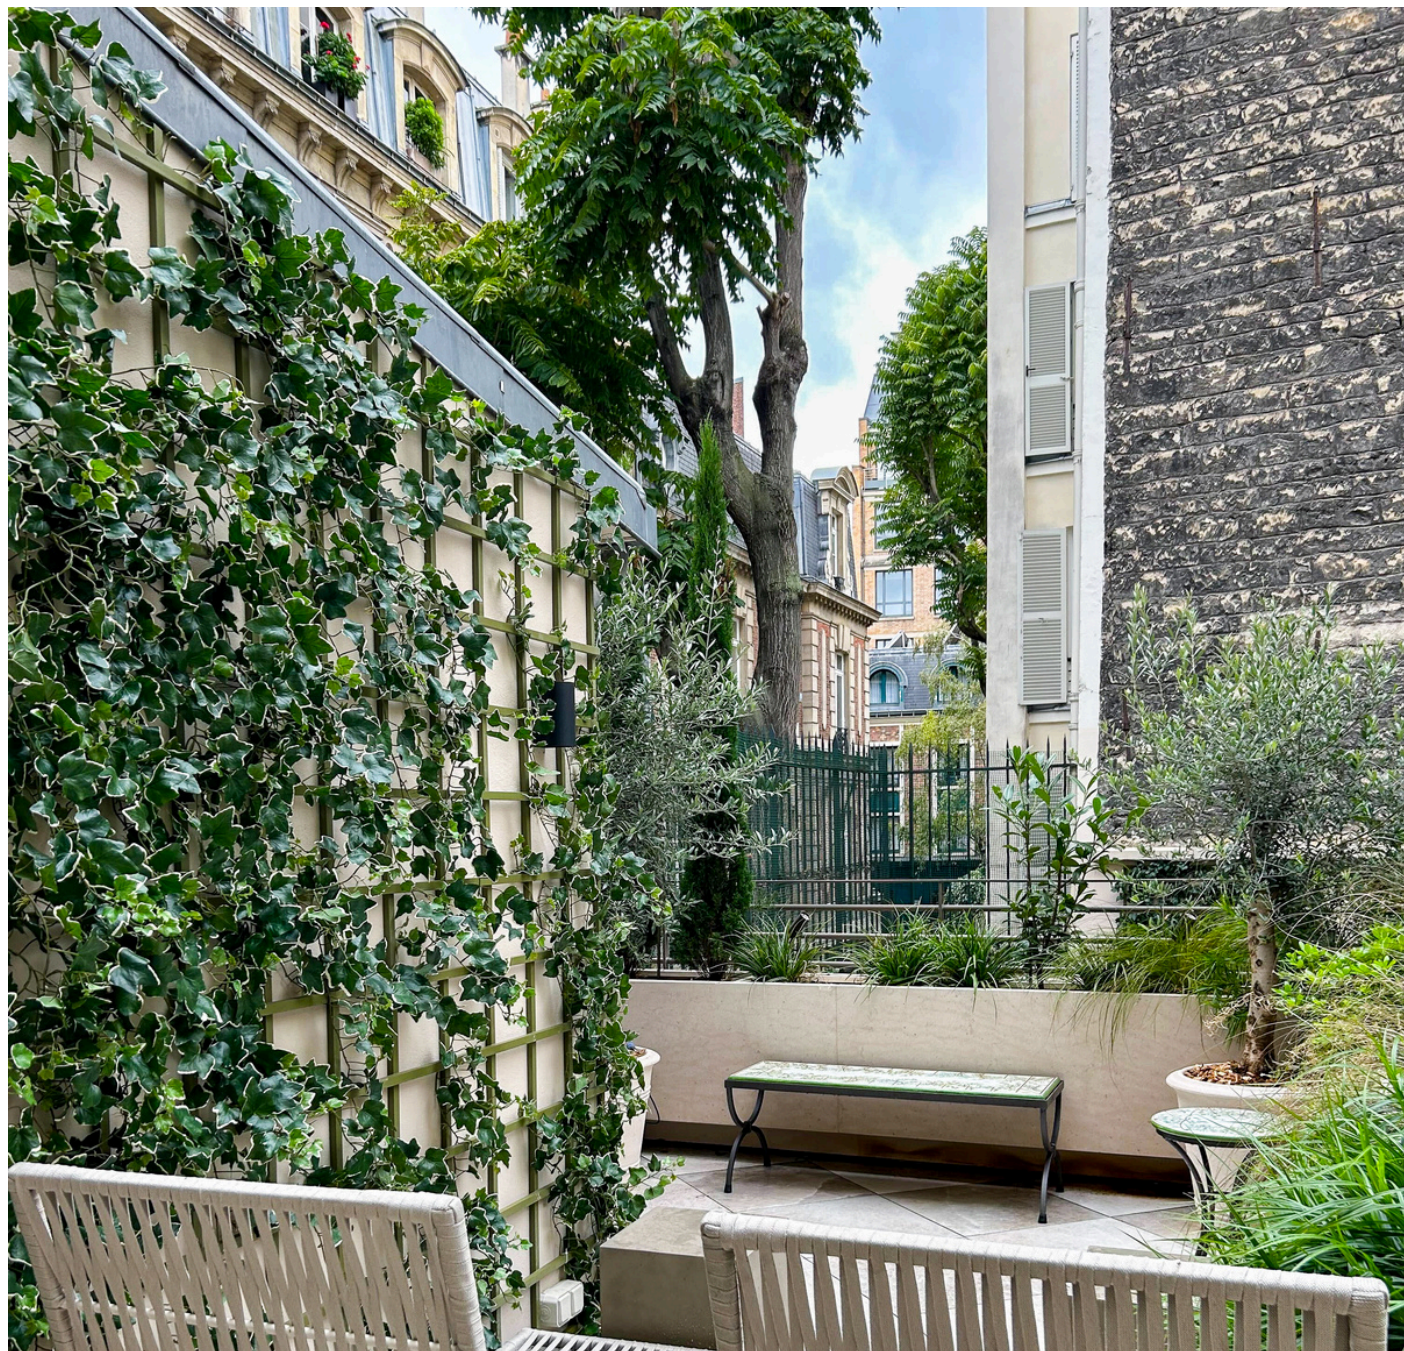

PAYSAGISME

Végétalisation d'une terrasse urbaine. plantations de plantes en bac, installation d'un système d'arrosage et de treillages.