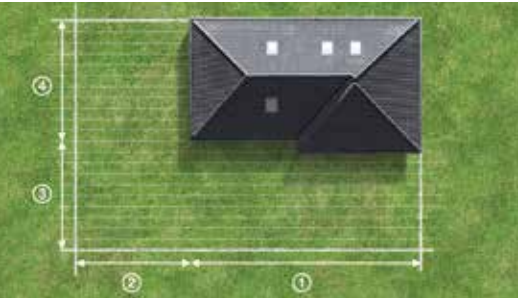

CONCEVEZ LA TERRASSE DE VOS RÊVES.

Avec le configurateur de terrasse SPAX, la construction de votre terrasse devient un jeu d'enfant.

PORTAIL TERRASSE SPAX AVEC CONFIGURATEUR

Avec le configurateur de terrasse SPAX, nous vous proposons l'outil parfait pour planifier en quelques étapes l'intégralité de votre terrasse personnalisée.

Marche à suivre :

1. **Sélectionner la forme et les dimensions de la terrasse.**
2. **Sélectionner le type de bois souhaitée.**
3. **Définir la sous-construction et le type de fixation.**
4. **Exporter la liste des fournitures/ le plan de pose au format PDF.**

Concevez dès maintenant en ligne :
créer-votre-terrasse.com