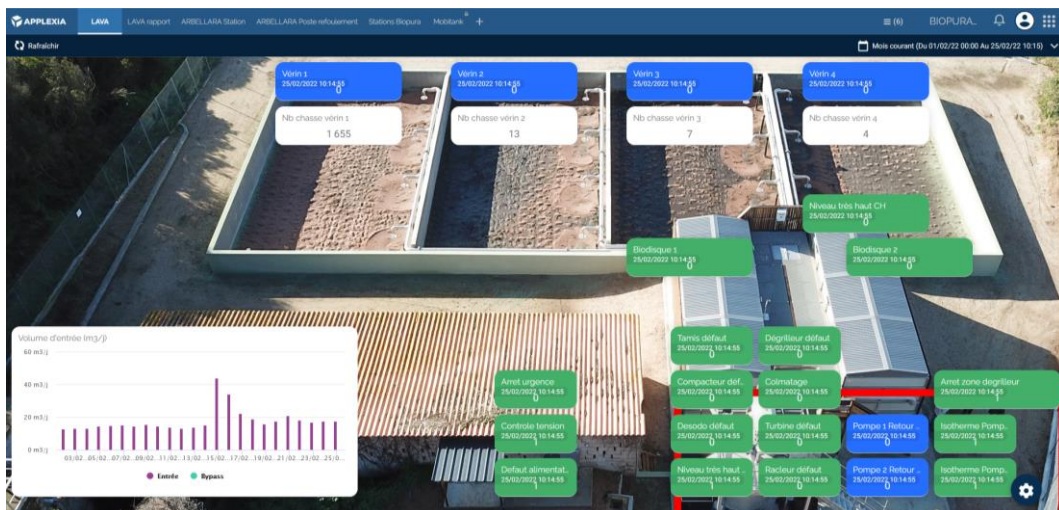

CAS CLIENT

Télesurveillance d'une Station d'épuration

«La solution Wixia me permet d'optimiser nos opérations d'exploitation et de simplifier la rédaction des bilans mensuels de fonctionnement de la station d'épuration du Golf de Lava. Fort de cette première expérience, nous envisageons plusieurs autres projets ensemble.»

Afin d'offrir une qualité de service améliorée tout en minimisant les coûts d'intervention, Biopura a ainsi souhaité intégrer à ses installations une solution de télésurveillance fiable et évolutive.

Station d'épuration de Lava et sa vue imprenable sur le golfe

Résultats obtenus

En une journée, la solution Wixia a été installée, configurée et les données ont été visualisées sur la **plateforme SoDataViz Applexia** à travers un tableau de bord dédié à l'installation. Le tableau de bord est **mis à jour toutes les 10 minutes** et permet de visualiser en un coup d'œil l'état de fonctionnement de l'installation.

Tableau de bord dédié à l'installation sur SoDataViz Applexia

La plateforme gère également:

- L'envoi de **mails d'alerte** en cas de dysfonctionnement d'un organe critique
- L'édition de **rapports mensuels** réglementaires synthétisant le débit d'entrée et le débit bypass journalier