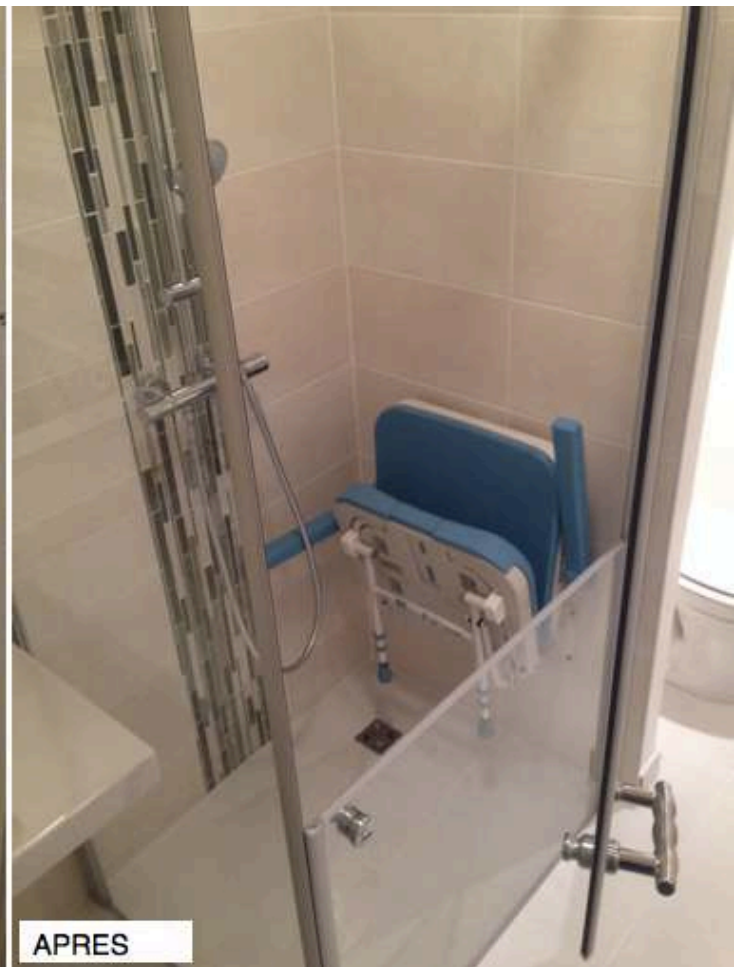

# AMÉNAGEMENT D'UN ESPACE SDB/WC

## AMÉNAGEMENT D'UNE CUISINE PMR

Lave vaisselle surelevé

Plan de travail réglable en hauteur électrique

Plan de travail fixe accessible

Mobilier surelevé  
Four à porte escamotable

## AMÉNAGEMENT D'UNE SALLE DE BAIN PMR

Banc d'assise sur-mesure

WC suspendu : hauteur définie précisément

Douche à l'italienne et vasque suspendue

Colonne de douche orientable avec mitigeur thermostatique

## ENSEMBLE VASQUE SUSPENDUE

Vasque intégrée

Siphon Inox déporté

Miroir pleine hauteur, pour toute la famille