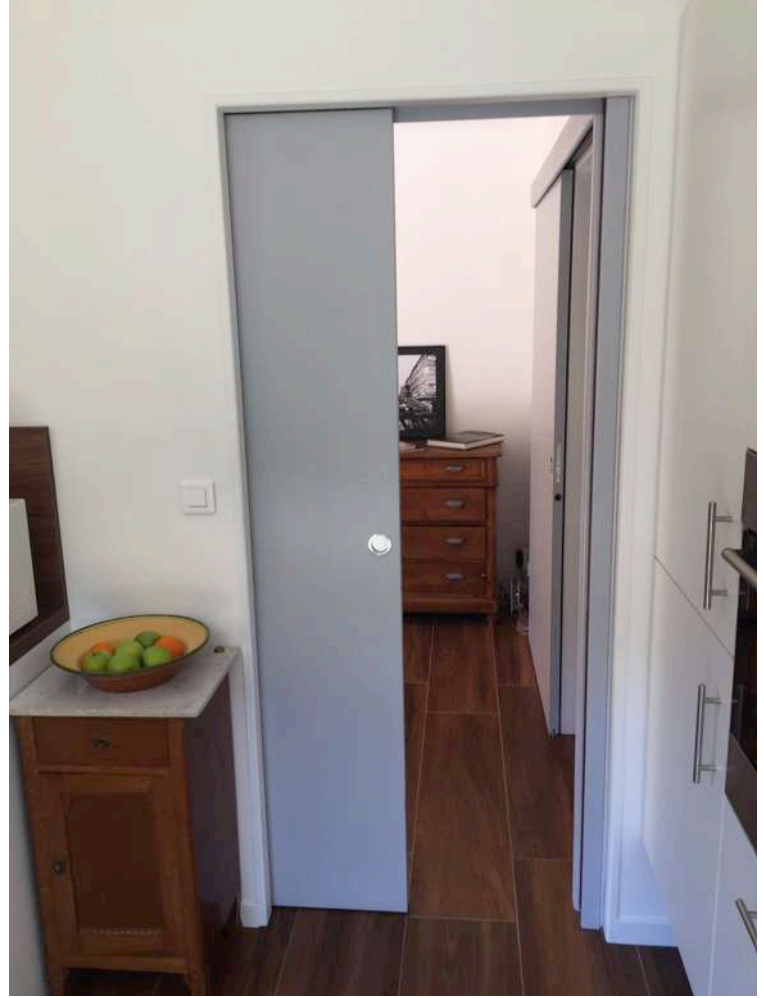

## AMÉNAGEMENT D'UNE CUISINE PMR

Lave vaisselle surelevé

Plan de travail réglable en hauteur électrique

Plan de travail fixe accessible

Mobilier surelevé  
Four à porte escamotable

## AMÉNAGEMENT D'UNE SALLE DE BAIN PMR

Banc d'assise sur-mesure

WC suspendu : hauteur définie précisément

Douche à l'italienne et vasque suspendue

Colonne de douche orientable avec mitigeur thermostatique

## AMÉNAGEMENT D'UNE PORTE COULISSANTE EN APPLIQUE

Double portes coulissantes à galandage

## ENSEMBLE VASQUE SUSPENDUE

Vasque intégrée

Siphon Inox déporté

Miroir pleine hauteur, pour toute la famille