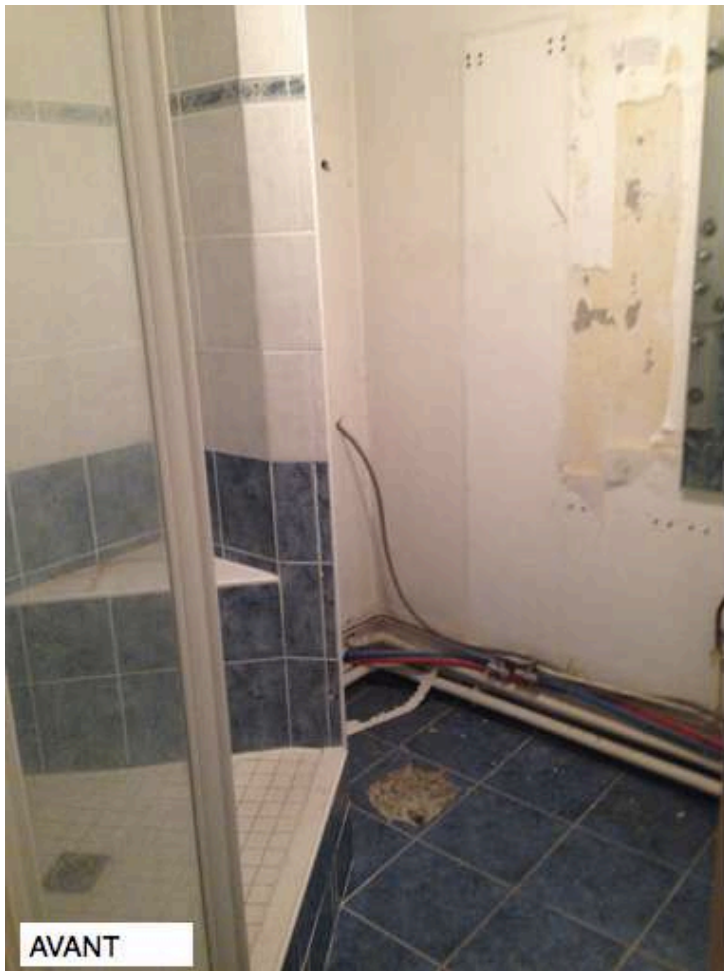

# AMÉNAGEMENT D'UN ESPACE SDB/WC

## AMÉNAGEMENT D'UNE CUISINE PMR

Lave vaisselle surelevé

Plan de travail réglable en hauteur électrique

Plan de travail fixe accessible

Mobilier surelevé  
Four à porte escamotable

## AMÉNAGEMENT D'UNE SALLE DE BAIN PMR

Banc d'assise sur-mesure

WC suspendu : hauteur définie précisément

Douche à l'italienne et vasque suspendue

Colonne de douche orientable avec mitigeur thermostatique

## ENSEMBLE VASQUE SUSPENDUE

Vasque intégrée

Siphon Inox déporté

Miroir pleine hauteur, pour toute la famille