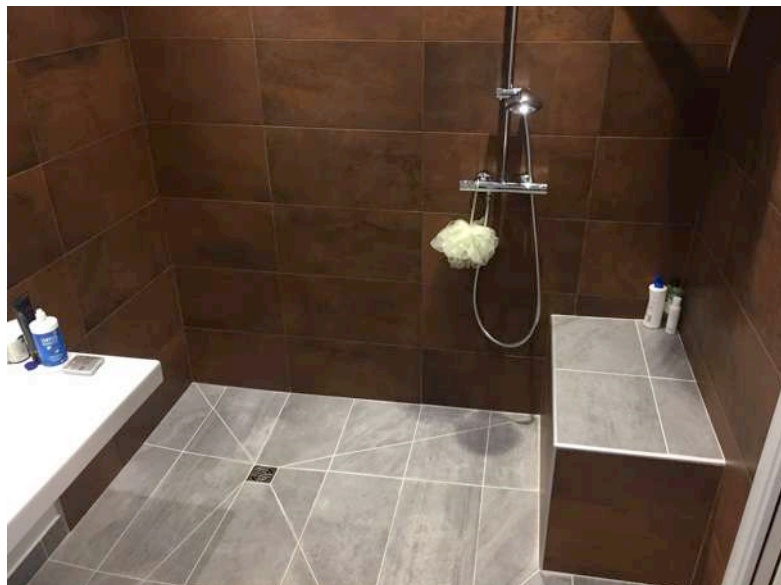

## AMÉNAGEMENT D'UNE CUISINE PMR

Lave vaisselle surelevé

Plan de travail réglable en hauteur électrique

Plan de travail fixe accessible

Mobilier surelevé  
Four à porte escamotable

## AMÉNAGEMENT D'UNE SALLE DE BAIN PMR

Banc d'assise sur-mesure

WC suspendu : hauteur définie précisément

Douche à l'italienne et vasque suspendue

Colonne de douche orientable avec mitigeur thermostatique

## ENSEMBLE VASQUE SUSPENDUE

Vasque intégrée

Siphon Inox déporté

Miroir pleine hauteur, pour toute la famille