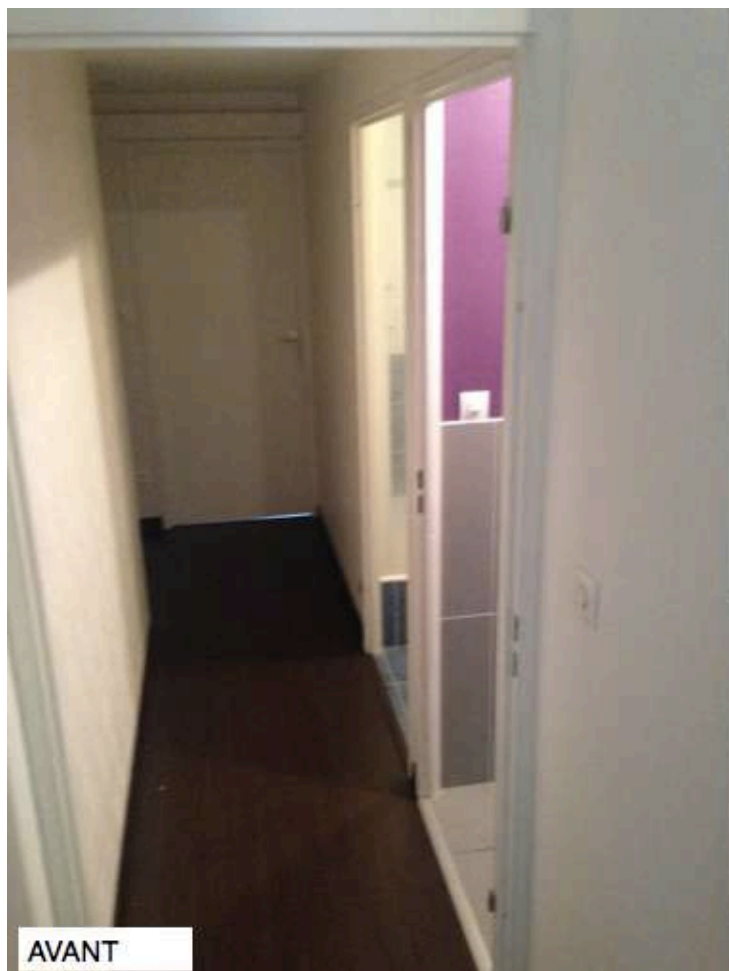

# AMÉNAGEMENT D'UN ESPACE SDB/WC

## AMÉNAGEMENT D'UNE CUISINE PMR

Lave vaisselle surelevé

Plan de travail réglable en hauteur électrique

Plan de travail fixe accessible

Mobilier surelevé  
Four à porte escamotable

## AMÉNAGEMENT D'UNE SALLE DE BAIN PMR

Banc d'assise sur-mesure

WC suspendu : hauteur définie précisément

Douche à l'italienne et vasque suspendue

Colonne de douche orientable avec mitigeur thermostatique

## ENSEMBLE VASQUE SUSPENDUE

Vasque intégrée

Siphon Inox déporté

Miroir pleine hauteur, pour toute la famille