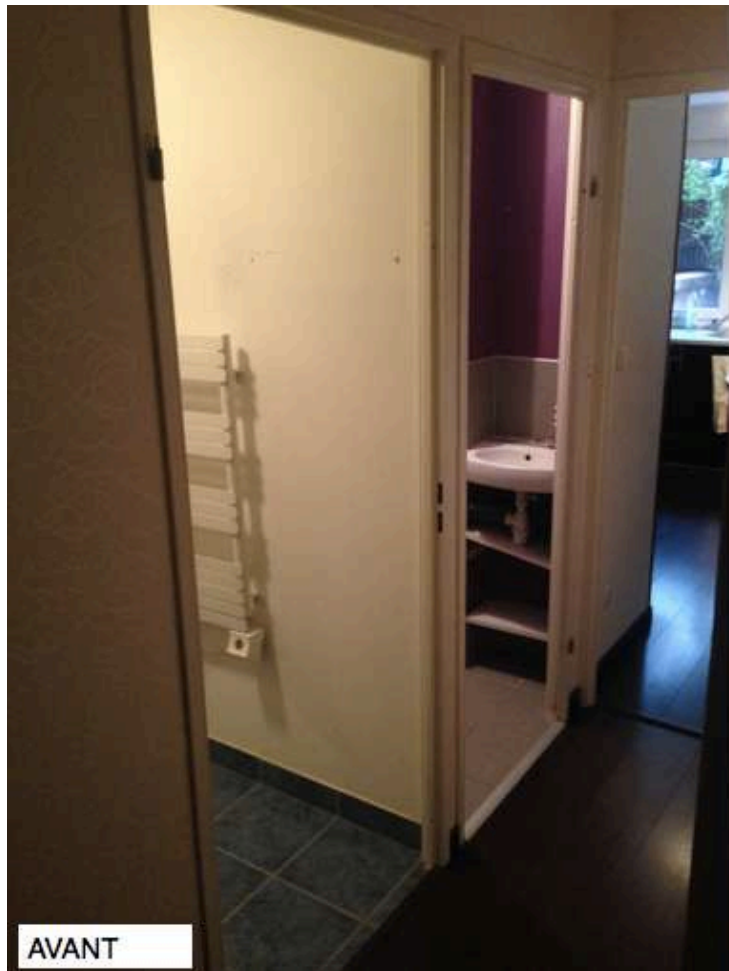

# AMÉNAGEMENT D'UN ESPACE SDB/WC

## AMÉNAGEMENT D'UNE CUISINE PMR

Lave vaisselle surelevé

Plan de travail réglable en hauteur électrique

Plan de travail fixe accessible

Mobilier surelevé  
Four à porte escamotable

## AMÉNAGEMENT D'UNE SALLE DE BAIN PMR

Banc d'assise sur-mesure

WC suspendu : hauteur définie précisément

Douche à l'italienne et vasque suspendue

Colonne de douche orientable avec mitigeur thermostatique

## ENSEMBLE VASQUE SUSPENDUE

Vasque intégrée

Siphon Inox déporté

Miroir pleine hauteur, pour toute la famille