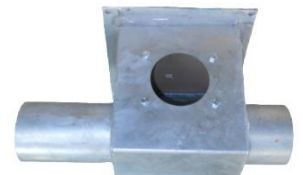

# SILO CUBIQUE REMPLISSAGE VIS DUOPACK

Caractéristique technique	SC22	SC16	SC12
Type de silo	Remplissage par VIS		
Nombre de cône	2 cônes (Droit-gauche)		
Nombre d'aliment	2 aliments		
Volume (m <sup>3</sup> )	21.92	16.50	12.00
Capacité à densité à 0.65 (Tonnes)	14.25	10.72	7.80
Hauteur silo pour remplissage (m)	6.10	5.20	4.20
Dimensions (Larg. x prof.)	3.00 m x 1.50 m		
Cuve	Forme Cubique - Tôle GALVA en 15/10ème - Boulonnée et jointée		
Type de sortie	Sorties axiales à 0.80 m sur trappe guillotine ou sur boîtard		
Ouverture du couvercle	Par drisse depuis le sol		
Visuel de niveau (300 x 120)	8		
Pied	4 pieds galvanisés à chaud avec croisillons		
Echelle et crinoline normalisée	Oui de série		

## Option possible :

Trappe de service

Pièce orientable à 360°

Pièce inclinable de 15° à 60°

Boîtard galvanisé avec visuel polycarbonate

Trappe de service avec sortie déportée avec rehausse des pieds

Kit goulotte annexe