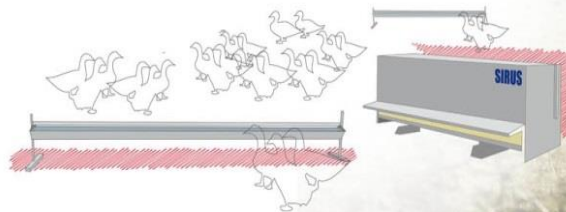

## Option possible :

Trappe de service

Pièce orientable à 360°

Pièce inclinable de 15° à 60°

Boîtard galvanisé avec visuel polycarbonate

Trappe de service avec sortie déportée avec rehausse des pieds

Kit goulotte annexe

Vis de transfert (Rigide ou souple)

Autres options possibles  
Nous consulter

Les **SILOS GALVA**  
remplissage par godet

Les **TRÉMIES**  
sur mesure

**MATÉRIEL AVICOLE**  
Abreuvoirs, Mangeoires

*Stocker et distribuer en toute simplicité*