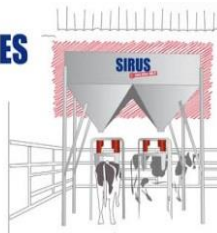

## Equipement de série :

Réhausse de couvercle avec masselotte de verrouillage

Ventilation de toit

Echelle et crinoline

Visuel de niveau

## Option possible :

Trappe de service

Pièce orientable à 360°

Pièce inclinable de 15° à 60°

Boîtard galvanisé avec visuel polycarbonate

Trappe de service avec sortie déportée avec rehausse des pieds

Kit goulotte annexe

Vis de transfert (Rigide ou souple)

Autres options possibles  
Nous consulter

Les **SILOS GALVA**  
remplissage par godet

Les **TRÉMIES**  
sur mesure

**MATÉRIEL AVICOLE**  
Abreuvoirs, Mangeoires

*Stocker et distribuer en toute simplicité*