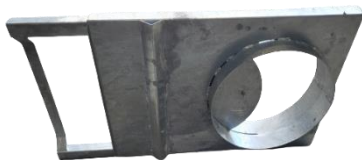

# SILO CUBIQUE REMPLISSAGE VIS DUOPACK

Caractéristique technique	SC22	SC16	SC12
Type de silo	Remplissage par VIS		
Nombre de cône	2 cônes (Droit-gauche)		
Nombre d'aliment	2 aliments		
Volume (m <sup>3</sup> )	21.92	16.50	12.00
Capacité à densité à 0.65 (Tonnes)	14.25	10.72	7.80
Hauteur silo pour remplissage (m)	6.10	5.20	4.20
Dimensions (Larg. x prof.)	3.00 m x 1.50 m		
Cuve	Forme Cubique - Tôle GALVA en 15/10ème - Boulonnée et jointée		
Type de sortie	Sorties axiales à 0.80 m sur trappe guillotine ou sur boîtard		
Ouverture du couvercle	Par drisse depuis le sol		
Visuel de niveau (300 x 120)	8		
Pied	4 pieds galvanisés à chaud avec croisillons		
Echelle et crinoline normalisée	Oui de série		

## Equipement de série :

Réhausse de couvercle avec masselotte de verrouillage

Ventilation de toit

Echelle et crinoline

Visuel de niveau

## Option possible :

Trappe de service

Pièce orientable à 360°

Pièce inclinable de 15° à 60°

Boîtard galvanisé avec visuel polycarbonate

Trappe de service avec sortie déportée avec rehausse des pieds

Kit goulotte annexe