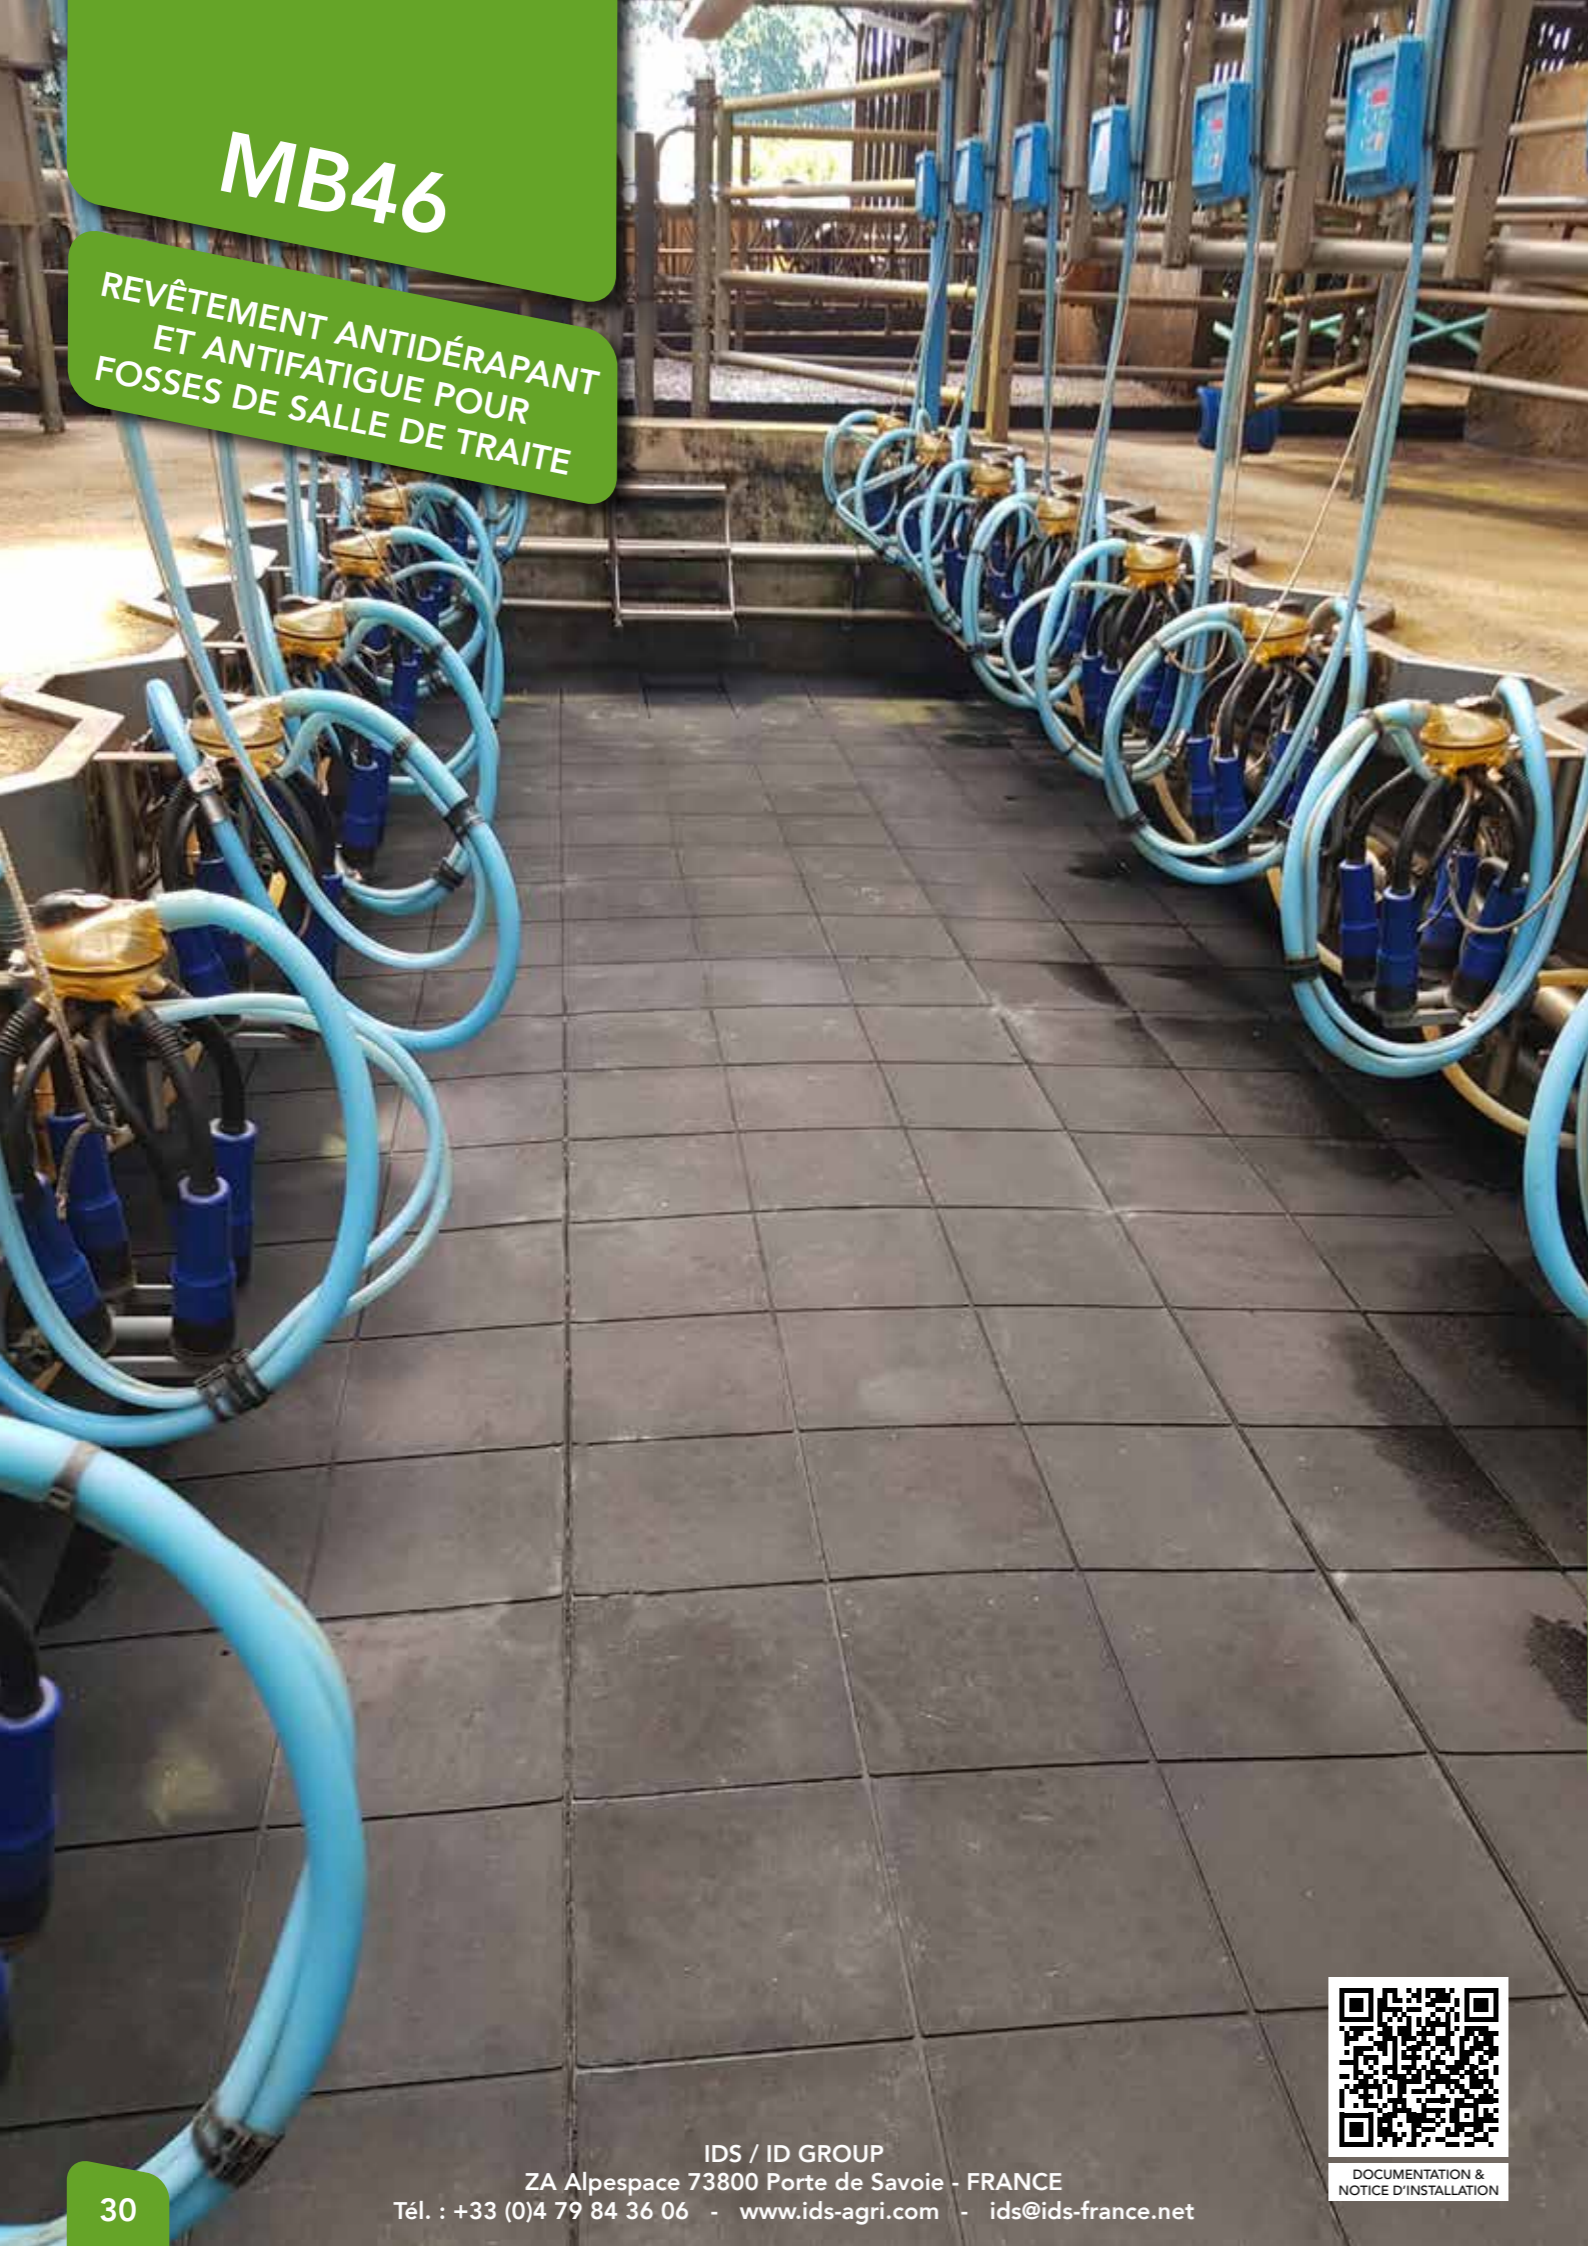

MB46

REVÊTEMENT ANTIDÉRAPANT
ET ANTIFATIGUE POUR
FOSSES DE SALLE DE TRAITE

Connections

NOUVEAU!
MAINTENANT DISPONIBLE
EN ROULEAU