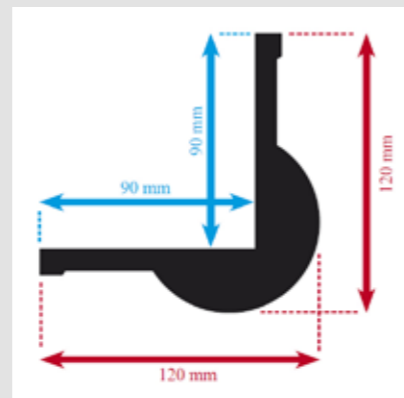

Facile et rapide à installer

Découpe sur mesure

Référence	Dimensions	Epaisseur	Poids
STRIE10	2 x 1 m	10 mm	28 kg

IDS / ID GROUP

ZA Alpespace 73800 Porte de Savoie - FRANCE
Tél. : +33 (0)4 79 84 36 06 - www.ids-agri.com - ids@ids-france.net

IDS / ID GROUP

ZA Alpespace 73800 Porte de Savoie - FRANCE
Tél. : +33 (0)4 79 84 36 06 - www.ids-agri.com - ids@ids-france.net

PROTECTOR

PROTECTION D'ANGLE

RELAX GRAT

GRATTOIR MURAL

CONFORT

Protège l'animal de toute blessure.
Évite les dégradations des bâtiments par les animaux.