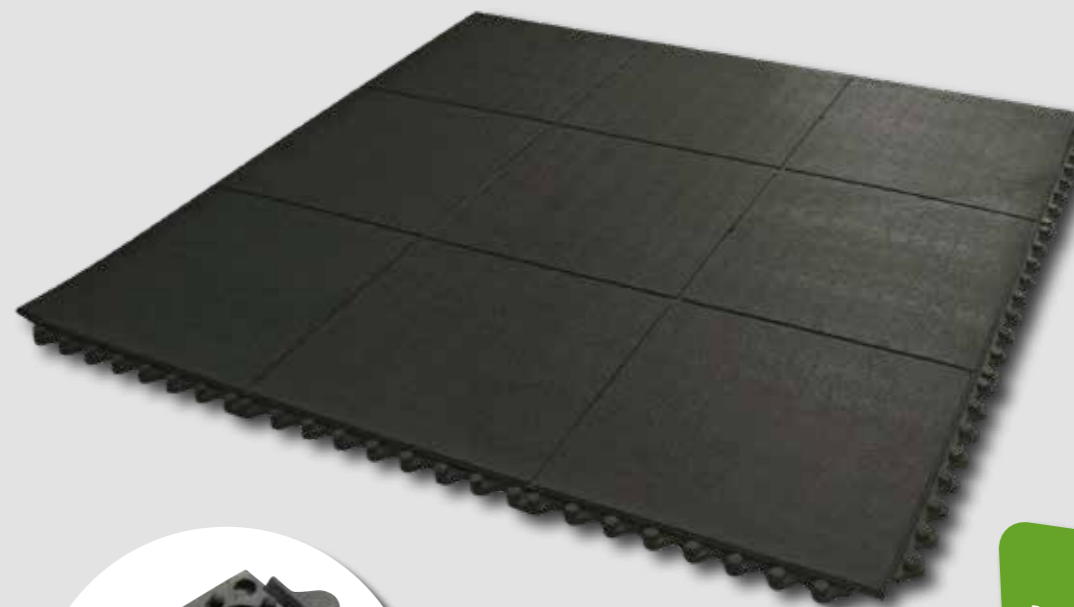

MB46

REVÊTEMENT ANTIDÉRAPANT
ET ANTIFATIGUE POUR
FOSSES DE SALLE DE TRAITE

Connections

NOUVEAU!
MAINTENANT DISPONIBLE
EN ROULEAU