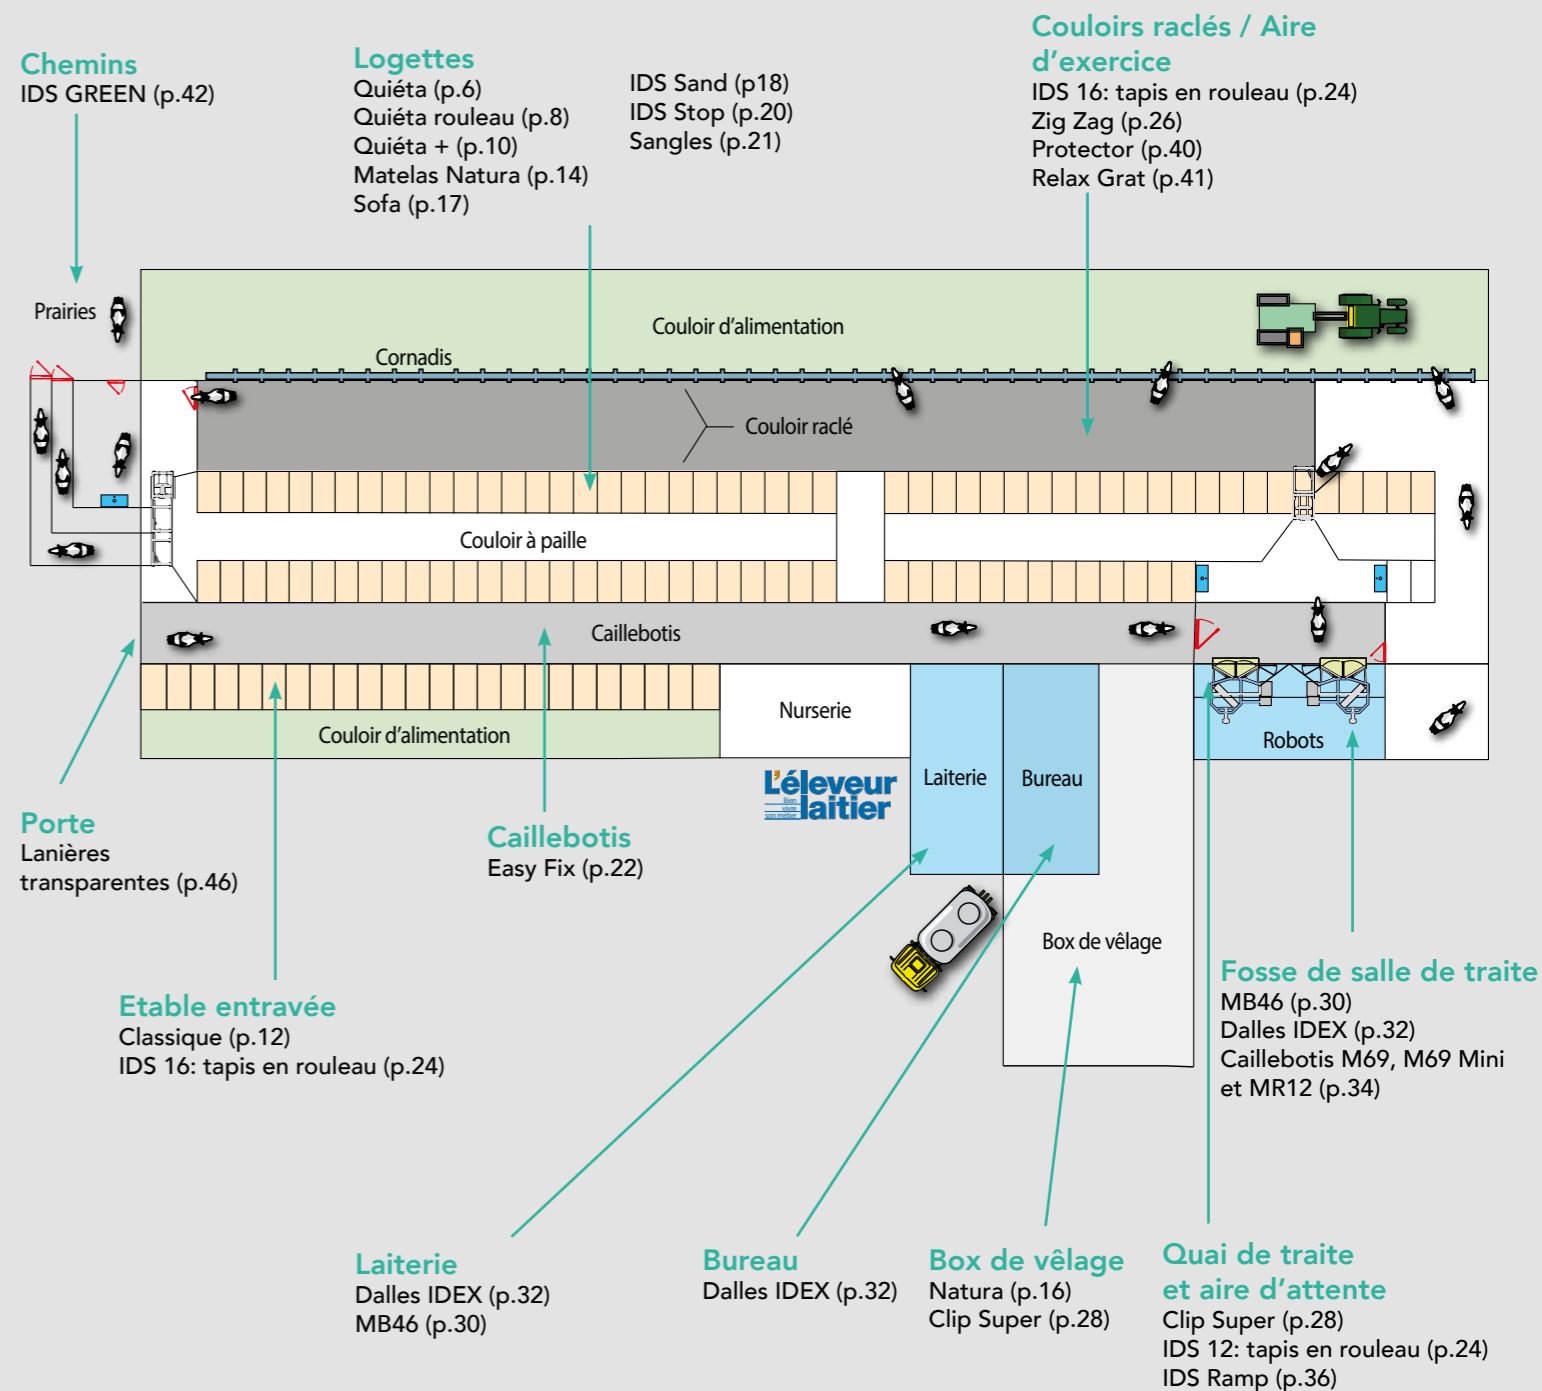

SOMMAIRE

COUCHAGE Pages 6 à 21

CIRCULATION Pages 22 à 27

SALLE DE TRAITE Pages 28 à 34

TRANSPORT Pages 35 à 37

PORCS Pages 37 à 39

DIVERS Pages 40 à 46

DISPOSITION

Profil T: si nécessaire pour adaptation aux dimensions de la logette.

Pente intégrée 40 cm

CAOUTCHOUC
100%
NATUREL

Déconseillé pour les étables entravées

Installation facile grâce aux jonctions puzzle

Cheilles à frapper 8x80mm avec vis et rondelles inox A2 3 vis / place