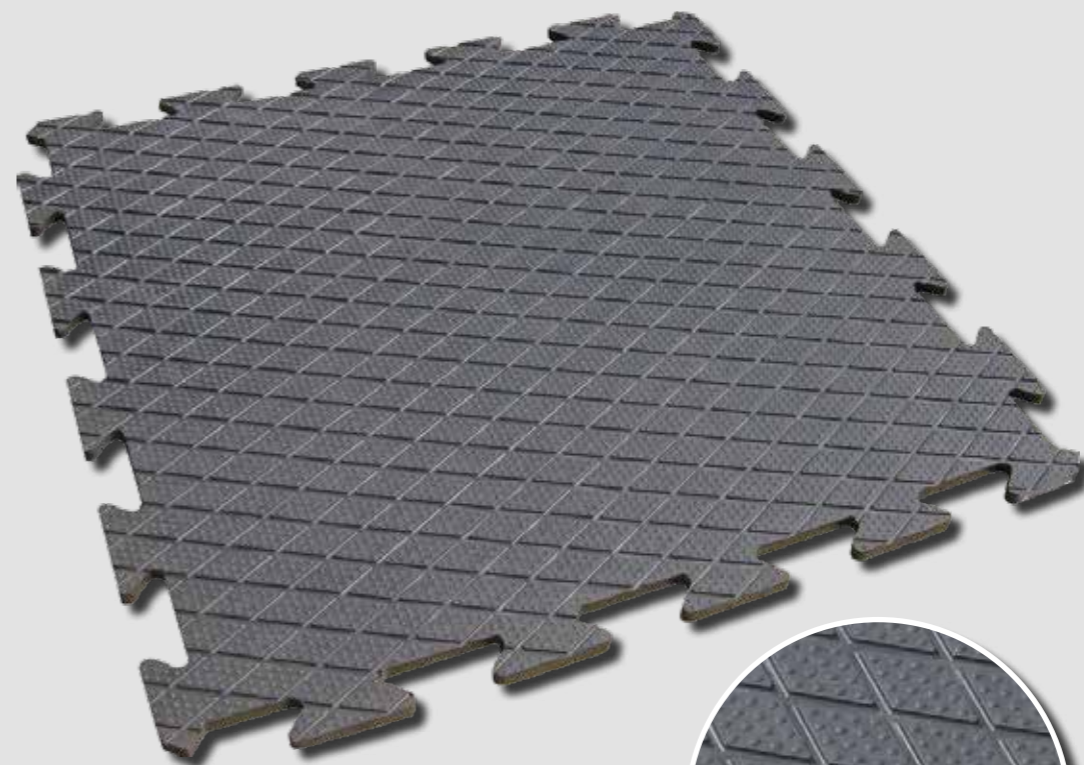

CLIP SUPER

DALLES EMBOTABLES POUR
SALLES DE TRAITE ET AIRES
D'ATTENTE

Surface
antidérapante