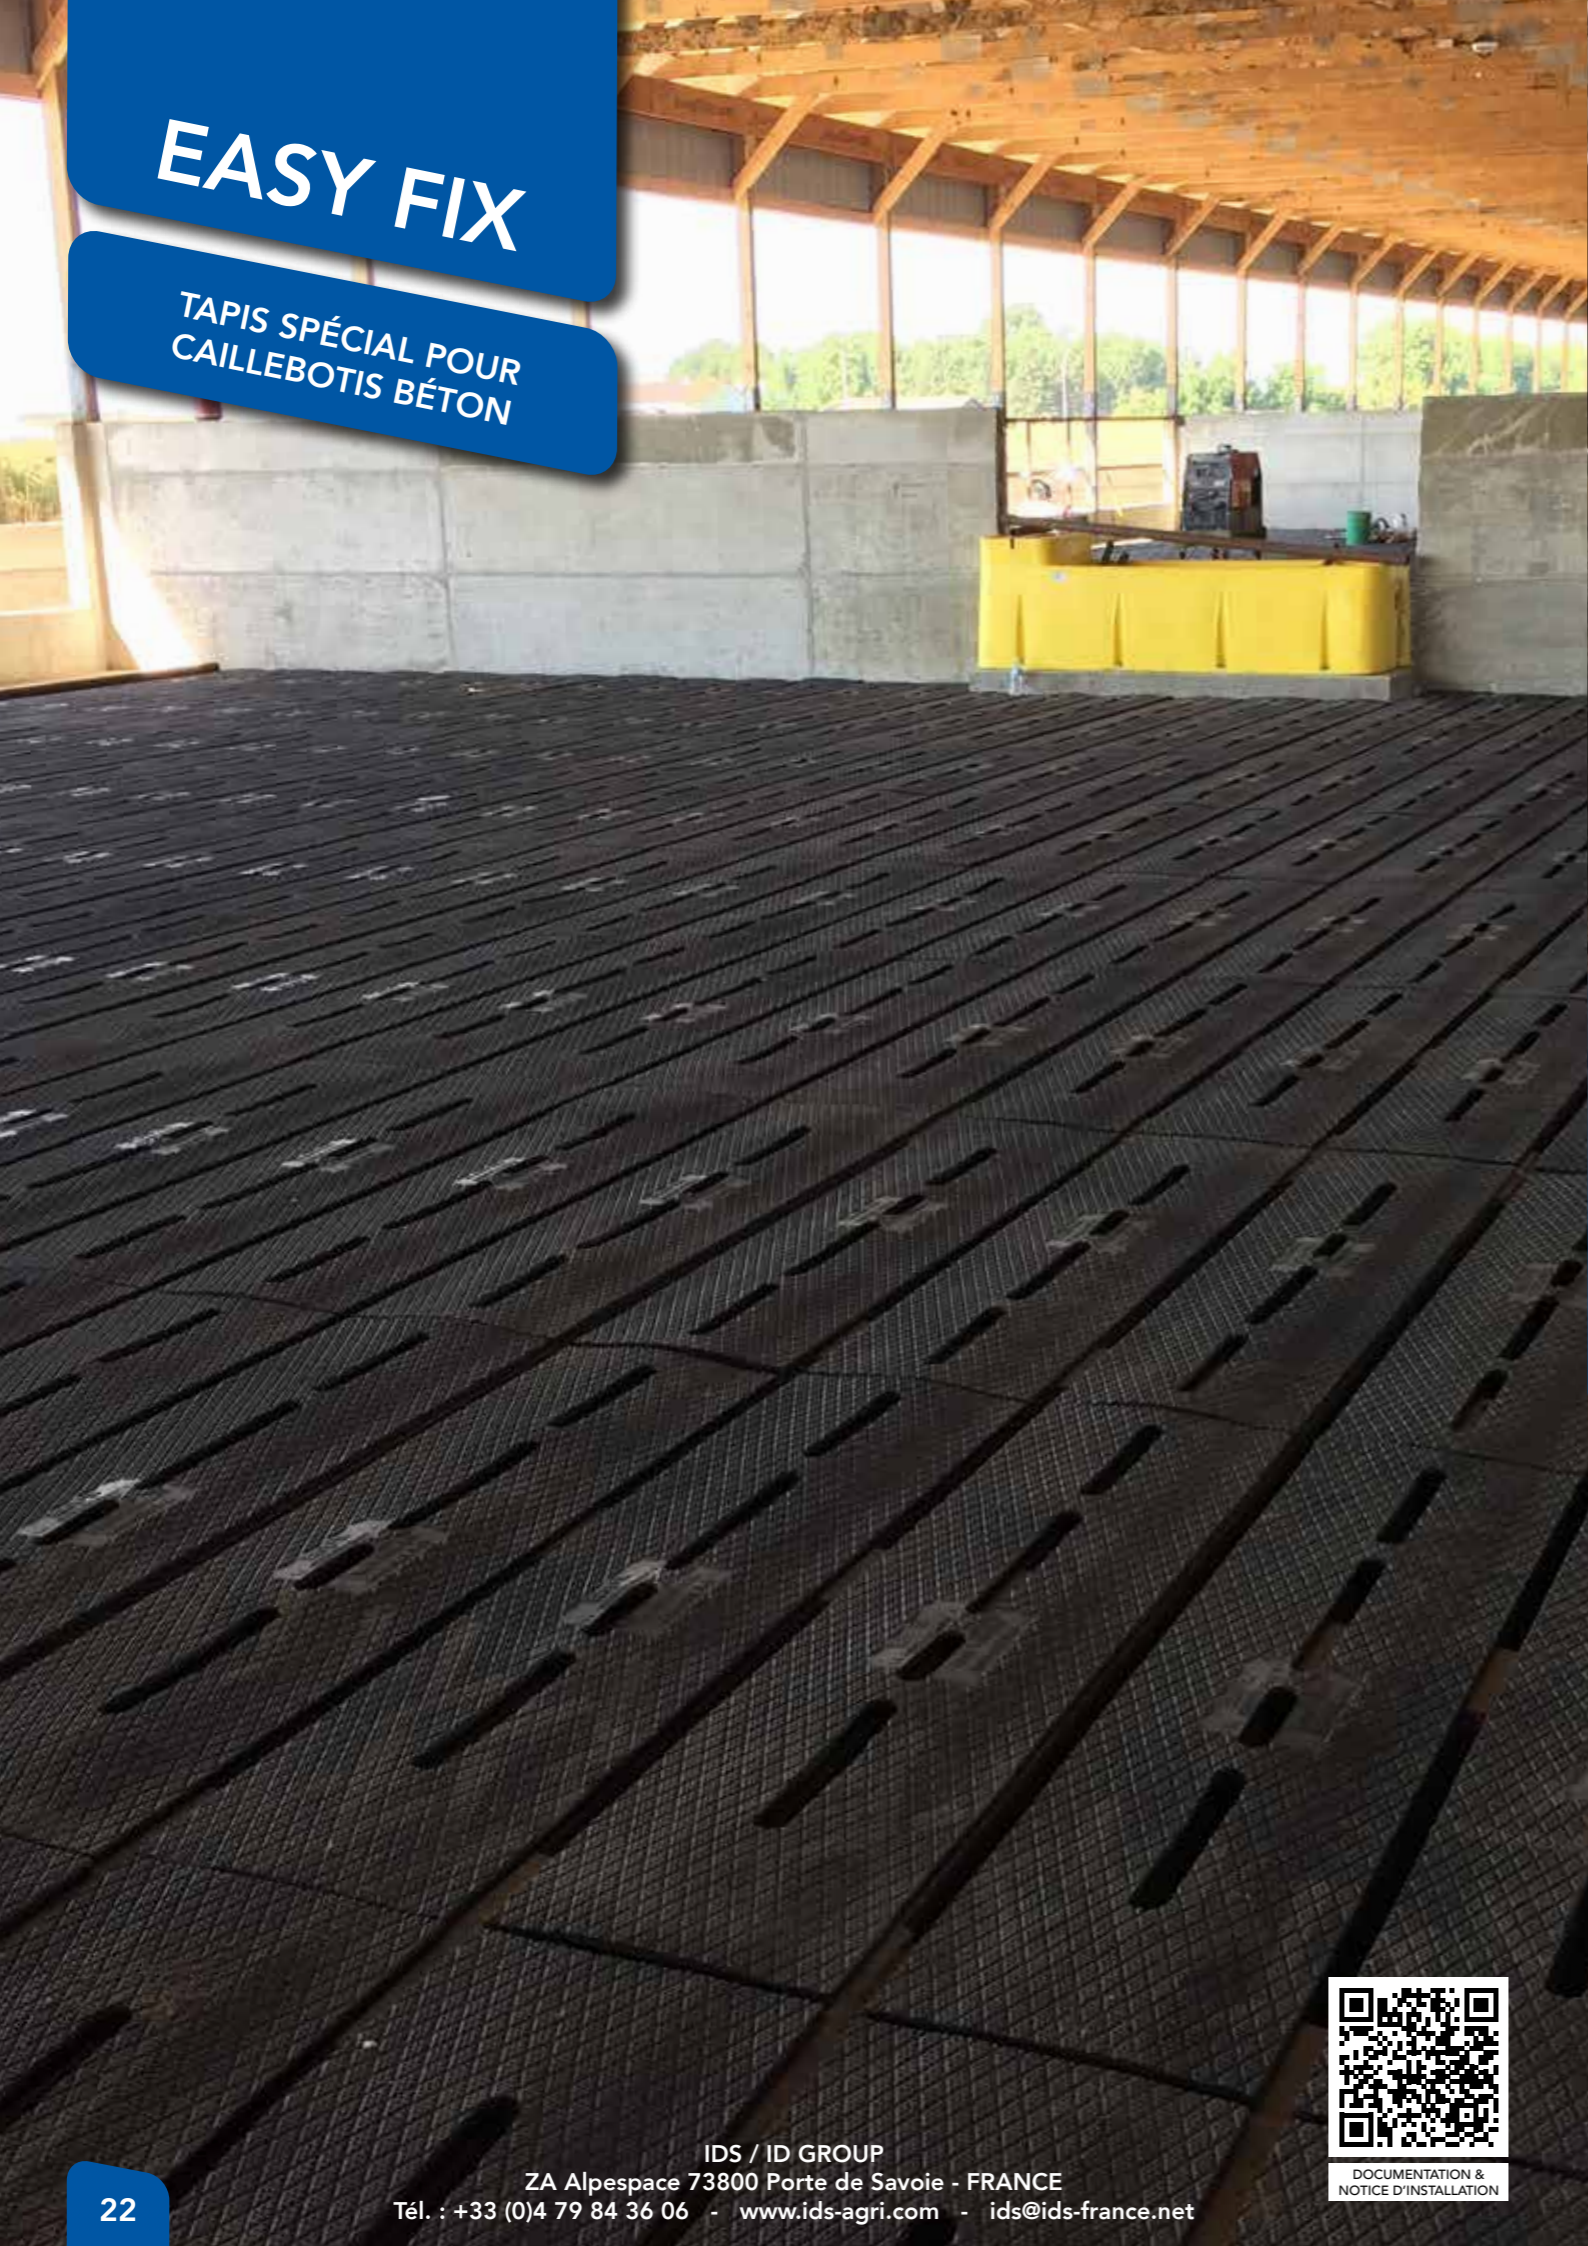

EASY FIX

TAPIS SPÉCIAL POUR
CALLEBOTIS BÉTON

CONFORT

Face supérieure martelée antidérapante.
Évite les chutes des vaches et favorise l'expression des chaleurs.
Permet une meilleure circulation des animaux.