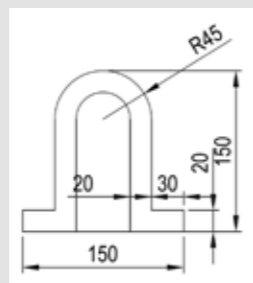

CONFORT

Genouillère 100 % caoutchouc.
Modèle arrondi évitant les risques de blessures.
Hauteur limitée permettant aux vaches de déplier leurs pattes avant.

Facile et rapide à installer