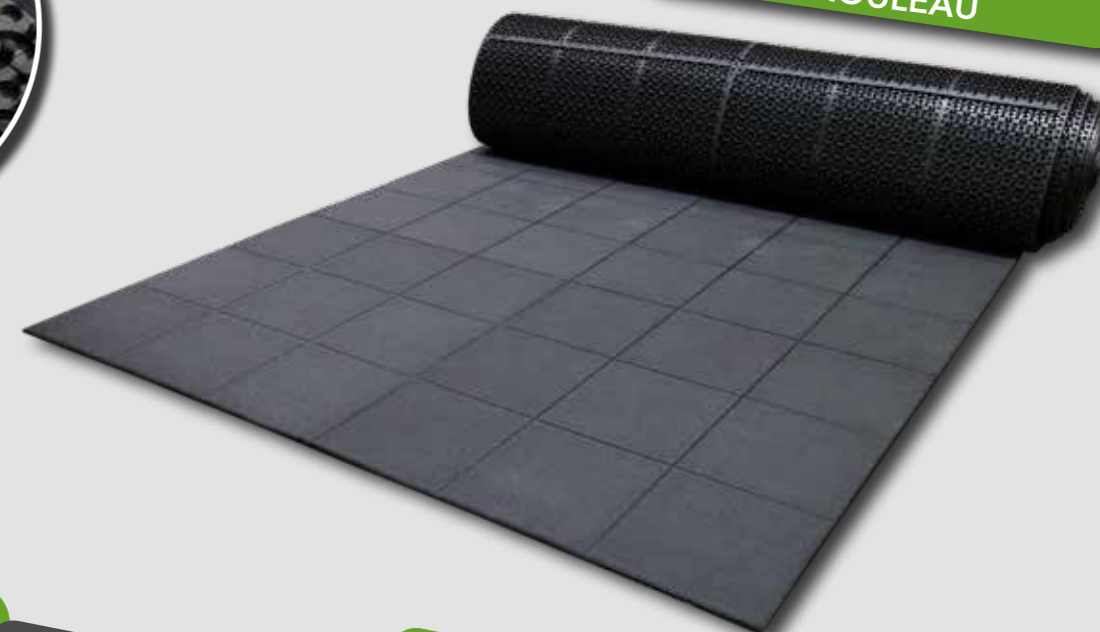

NOUVEAU!
MAINTENANT DISPONIBLE
EN ROULEAU

Surface inférieure
drainante

CONFORT

Tapis 100 % caoutchouc antidérapant sur sol sec ou humide.

Fonction importante et amortissante grâce à sa face inférieure révolutionnaire. Isole du froid.