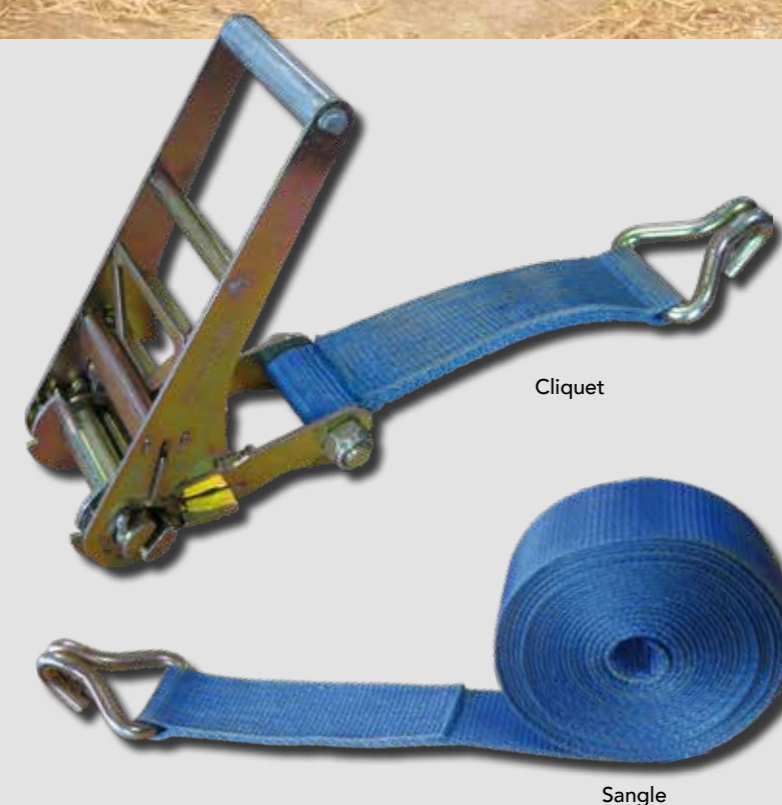

Genouillère 100 % caoutchouc.
Modèle arrondi évitant les risques de blessures.
Hauteur limitée permettant aux vaches de déplier leurs pattes avant.

Facile et rapide à installer

Positionner un chevron 5x7cm fixé au sol (non fournis) puis fixer la genouillère dessus à l'aide de chevilles à frapper 8x80mm avec vis et rondelles inox A2. 8 vis / genouillère

CONFORT

Sangle sur mesure bloquant les vaches à l'avant de la logette.
Pas de risque de blessures sur les articulations.
Possibilité pour la vache de déplier sa patte.

Positionner un support de sangle toutes les 4 à 5 logettes