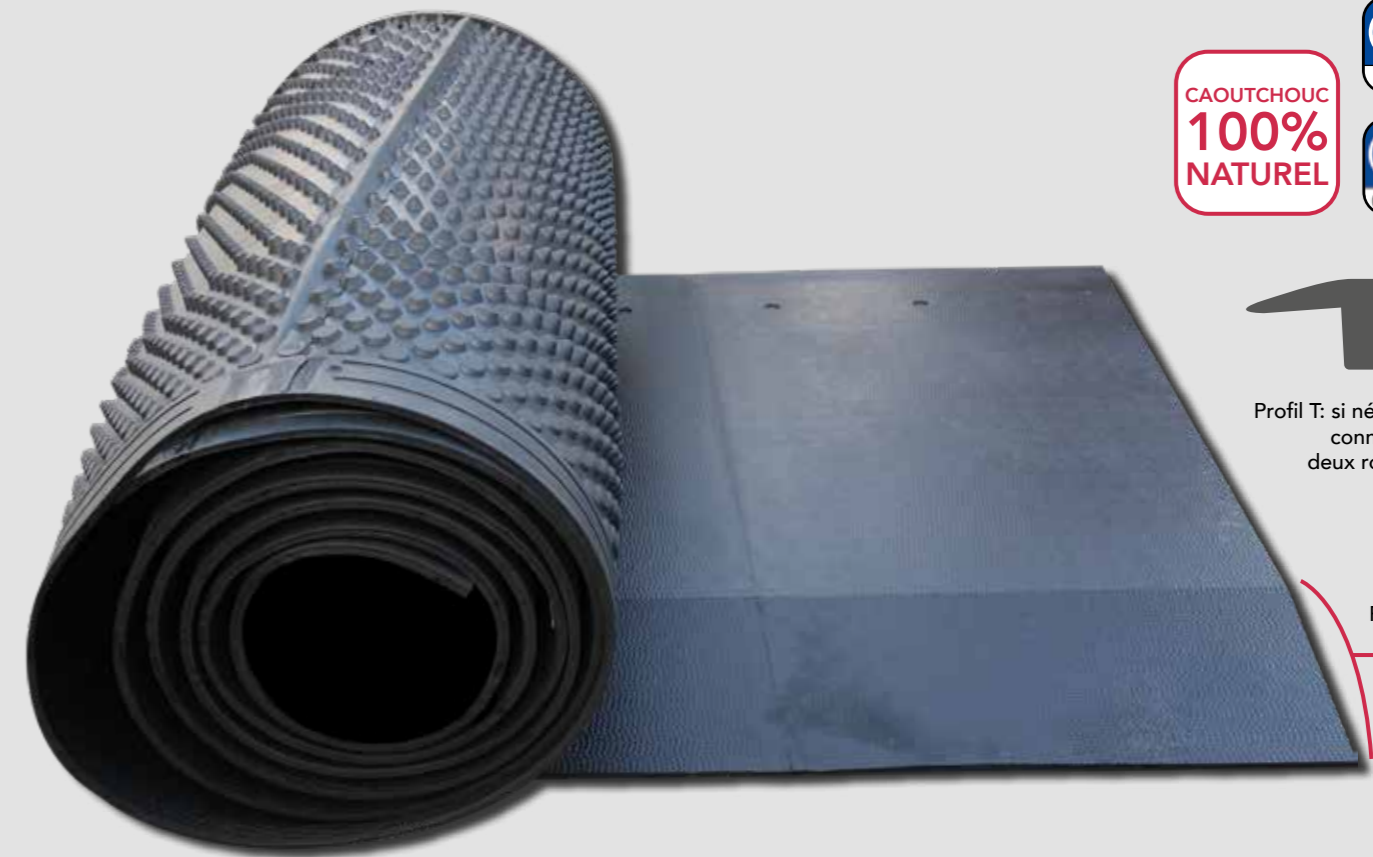

GARANTIE
5+5
ANS

QUIÉTA ROULEAU

LE SEUL TAPIS DE LOGETTE EN ROULEAU RÉELLEMENT CONFORTABLE

CAOUTCHOUC
100% NATUREL

Profil T: si nécessaire pour connecter deux rouleaux.

Pente intégrée
40 cm

Facile et rapide à installer: Aucune jonction