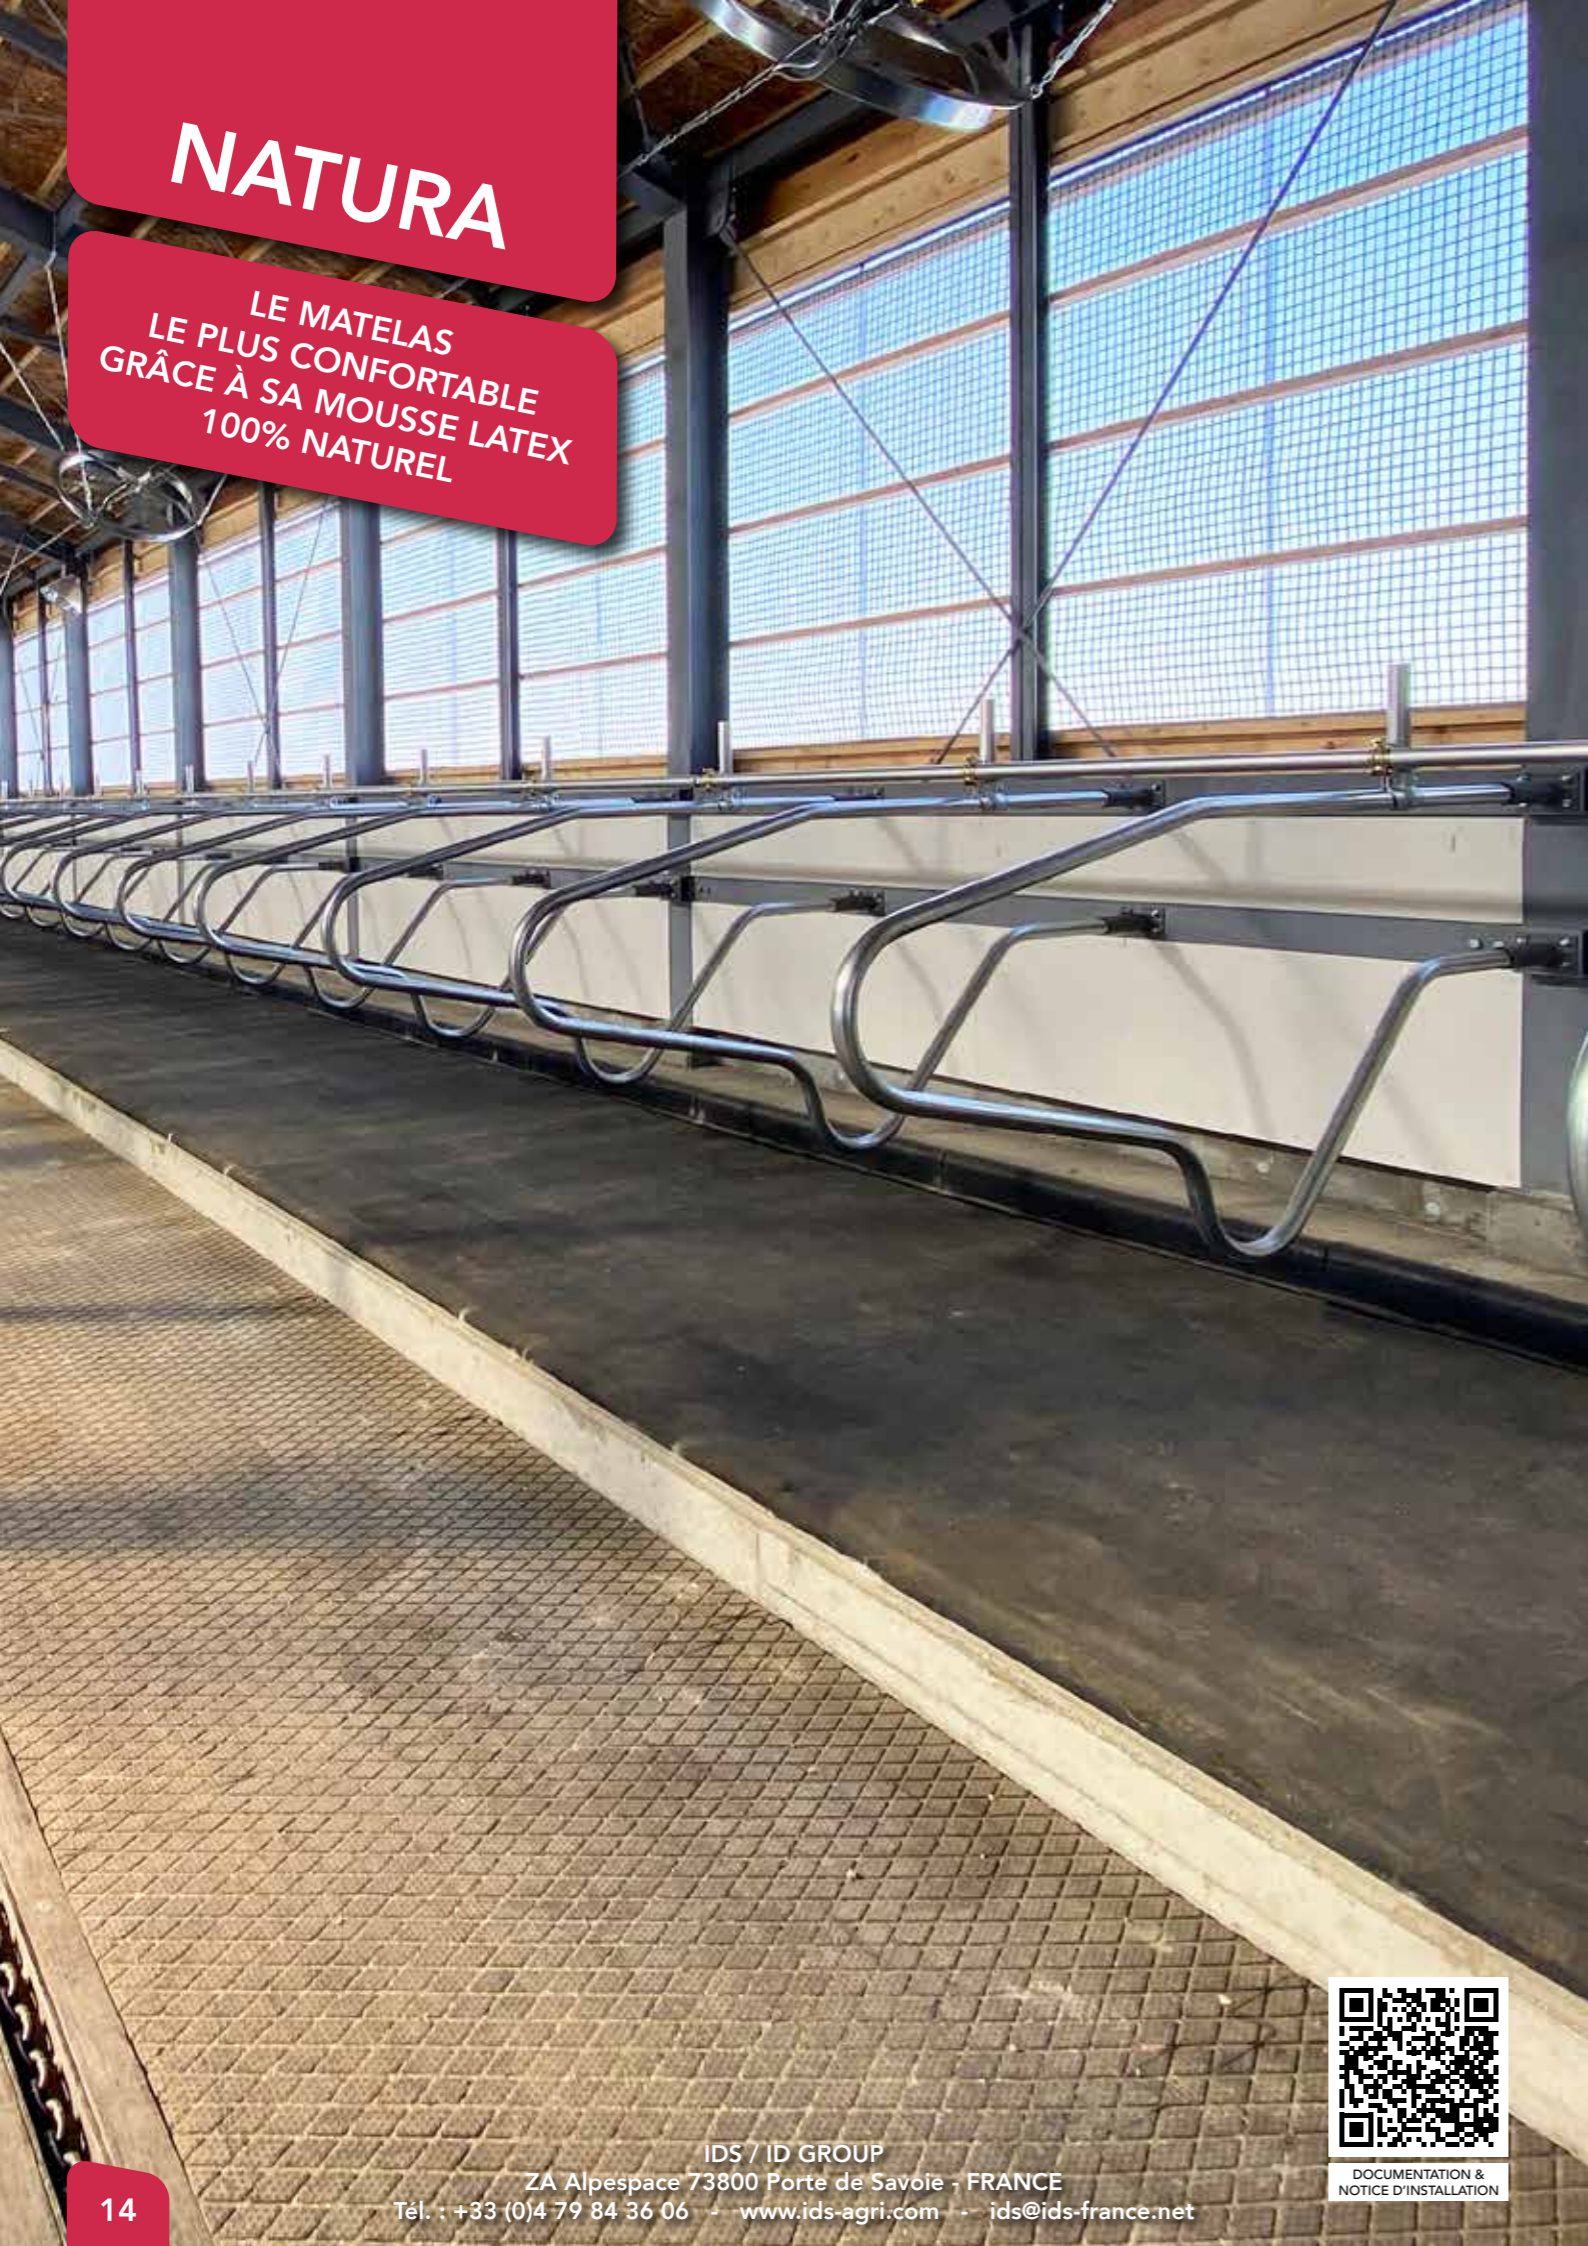

NATURA

LE MATELAS
LE PLUS CONFORTABLE
GRÂCE À SA MOUSSE LATEX
100% NATUREL

Arrière

MOUSSE LATEX
100% NATUREL