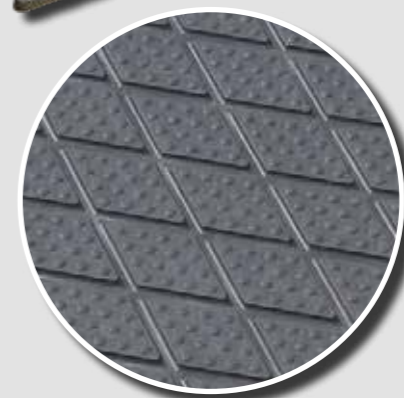

CLIP SUPER

DALLES EMBOTABLES POUR
SALLES DE TRAITE ET AIRES
D'ATTENTE

Surface
antidérapante