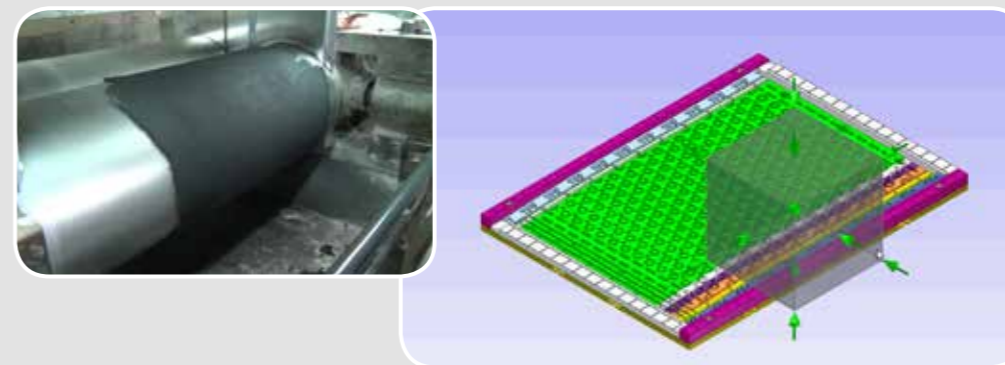

RECHERCHE ET DÉVELOPPEMENT
Les moules IDS sont modélisés en 3 dimensions. Le département recherche et développement ID GROUP travaille en permanence à l'élaboration de nouveaux produits.