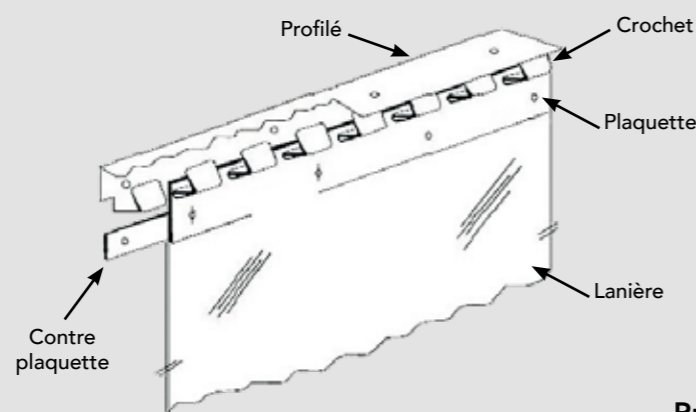

CONFORT

Lanières souples permettant le passage des animaux mais empêchant le phénomène de courants d'air.

Profilé en inox
Longueur = 1 m
Nombre de crochets = 24
ø trous d'ancrage = 6,2 mm

Plaquette de fixation
Hauteur = 45 mm
Entraxe trous = 82 mm
ø trous = 5 mm