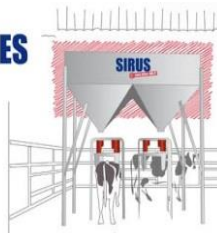

Equipement de série :

Réhausse de couvercle avec masselotte de verrouillage

Ventilation de toit

Echelle et crinoline

Visuel de niveau

Option possible :

Echelle avec garde-corps

Trappe de service

Trappe de service avec sortie déportée
Avec rehausse des pieds

Pièce orientable à 360°

Pièce inclinable de 15° à 60°

Kit goulotte annexe

Vis de transfert
(Rigide ou souple)

Boitard galvanisé avec
visuel polycarbonate

Autres options possibles
Nous consulter

Les **SILOS GALVA**
remplissage par godet

Les **TRÉMIES**
sur mesure

MATÉRIEL AVICOLE
Abreuvoirs, Mangeoires

Les **SILOS**
Ronds & Cubiques

Stocker et distribuer en toute simplicité