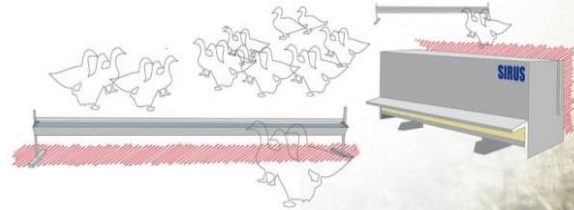

Les + PRODUIT :

- ✓ Forme ronde pour assurer un minimum de prise au vent et un bon écoulement de l'aliment en sortie axiale
- ✓ Remplissage par vis
- ✓ Système d'ouverture du couvercle par drisse commandée du sol pour assurer un vrai confort pour l'utilisateur
- ✓ Visuel polycarbonate pour un regard immédiat du niveau d'aliment dans le silo
- ✓ Ventilation sur toit
- ✓ Trappe de condamnation

Les + PRODUIT :

- ✓ Forme ronde pour assurer un minimum de prise au vent et un bon écoulement de l'aliment en sortie axiale
- ✓ Remplissage par vis
- ✓ Système d'ouverture du couvercle par drisse commandé du sol pour assurer un vrai confort pour l'utilisateur
- ✓ Visuel polycarbonate pour un regard immédiat du niveau d'aliment dans le silo
- ✓ Ventilation sur toit
- ✓ Trappe de condamnation

Trappe de service avec sortie déportée
Avec rehausse des pieds

Pièce orientable à 360°

Pièce inclinable de 15° à 60°

Kit goulotte annexe

Vis de transfert
(Rigide ou souple)

Boitard galvanisé avec
visuel polycarbonate

Autres options possibles
Nous consulter

Les **SILOS GALVA**
remplissage par godet

Les **TRÉMIES**
sur mesure

MATÉRIEL AVICOLE
Abreuvoirs, Mangeoires

Les **SILOS**
Ronds & Cubiques

Stocker et distribuer en toute simplicité