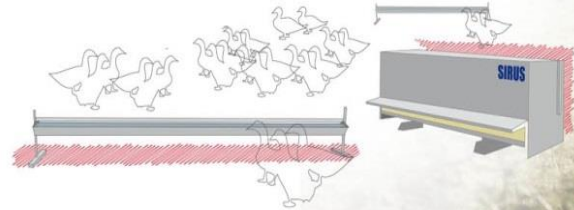

Les + PRODUIT :

- ✓ Forme cubique pour assurer une très bonne stabilité du silo et un volume plus important
- ✓ Remplissage par vis
- ✓ Système d'ouverture du couvercle par drisse commandée du sol pour assurer un vrai confort pour l'utilisateur
- ✓ Echelle et crinoline normalisée
- ✓ Visuel polycarbonate pour un regard immédiat du niveau d'aliment dans le silo
- ✓ Ventilation sur toit
- ✓ Trappe de condamnation

SILO CUBIQUE REMPLISSAGE VIS

PACK

Caractéristique technique	SC04	SC06	SC08	SC11
Type de silo	Remplissage par VIS			
Nombre de cône	1 cône			
Nombre d'aliment	1 aliment			
Volume (m ³)	4.50	6.00	8.25	10.96
Capacité à densité à 0.65 (Tonnes)	3.00	3.90	5.36	7.12
Hauteur silo pour remplissage (m)	4.50	4.20	5.20	6.20
Dimensions (Larg. x prof.)	1.60 m x 1.20 m	1.50 m x 1.50 m		
Cuve	Forme cubique Tôle GALVA en 15/10ème Boulonnée et jointée			
Type de sortie	Sortie déportée à 0.80 m avec trappe de service à ciseau	Sortie axiale à 0.80 m avec trappe de condamnation		
Ouverture du couvercle	Par drisse depuis le sol			
Visuel de niveau (300 x 120)	4	5	7	8
Pied	En profils galvanisés de 3 mm	4 pieds galvanisés à chaud avec croisillons		
Echelle et crinoline normalisée	Non	Oui de série		

Pièce inclinable de 15° à 60°

visuel polycarbonate

Trappe de service avec sortie déportée
avec rehausse des pieds

Kit goulotte annexe

Vis de transfert
(Rigide ou souple)

Autres options possibles
Nous consulter

Les **SILOS GALVA**
remplissage par godet

Les **TRÉMIES**
sur mesure

MATÉRIEL AVICOLE
Abreuvoirs, Mangeoires

Les **SILOS**
Ronds & Cubiques

Stocker et distribuer en toute simplicité

CACHET DISTRIBUTEUR

SIRUS SAS