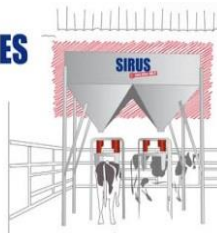

Les + PRODUIT :

- ✓ Forme cubique pour assurer une très bonne stabilité du silo et un volume plus important
- ✓ Remplissage par vis
- ✓ Système d'ouverture du couvercle par drisse commandée du sol pour assurer un vrai confort pour l'utilisateur
- ✓ Echelle et crinoline normalisée
- ✓ Visuel polycarbonate pour un regard immédiat du niveau d'aliment dans le silo
- ✓ Ventilation sur toit
- ✓ Trappe de condamnation

Equipement de série :

Réhausse de couvercle avec masselotte de verrouillage

Ventilation de toit

Echelle et
crinoline

Visuel de
niveau

Option possible :

Trappe de service

Pièce orientable à 360°

Pièce inclinable de 15° à 60°

visuel polycarbonate

Trappe de service avec sortie déportée
avec rehausse des pieds

Kit goulotte annexe

Vis de transfert
(Rigide ou souple)

Autres options possibles
Nous consulter

Les **SILOS GALVA**
remplissage par godet

Les **TRÉMIES**
sur mesure

MATÉRIEL AVICOLE
Abreuvoirs, Mangeoires

Les **SILOS**
Ronds & Cubiques

Stocker et distribuer en toute simplicité

CACHET DISTRIBUTEUR

SIRUS SAS