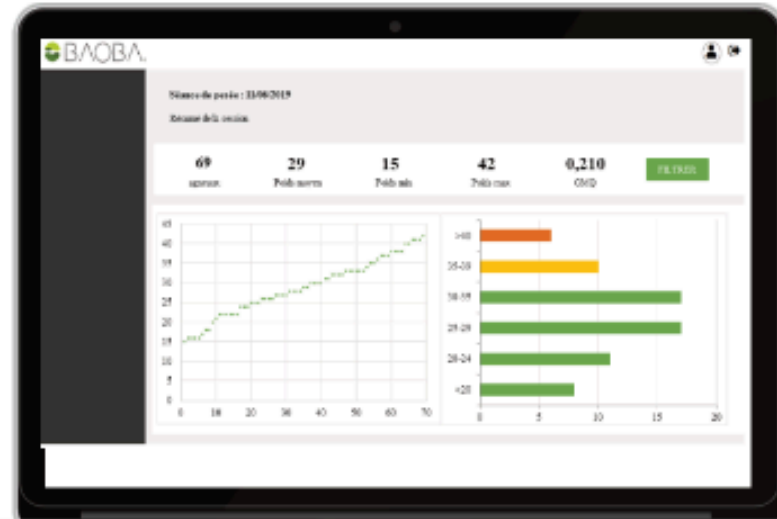

UNE SEULE
APPLICATION

UNE INTERFACE
CARTOGRAPHIQUE

MULTI-
UTILISATEURS

MULTI-
FILIÈRES

MODE CONNECTÉ
DÉCONNECTÉ

GESTION
DE TROUPEAUX
BOVINS ET OVINS

GESTION
PARCELLAIRE

GESTION DU
PARC MATÉRIEL

RÉSEAU SOCIAL
PRIVÉ

GESTIONNAIRE
DE TÂCHES

PILOTAGE DES
OUTILS DE LA
FERME

Synchronisation des
enregistrements

Création de
tableaux de bord

Outils de pilotage et
d'aide à la décision

Partage des
informations