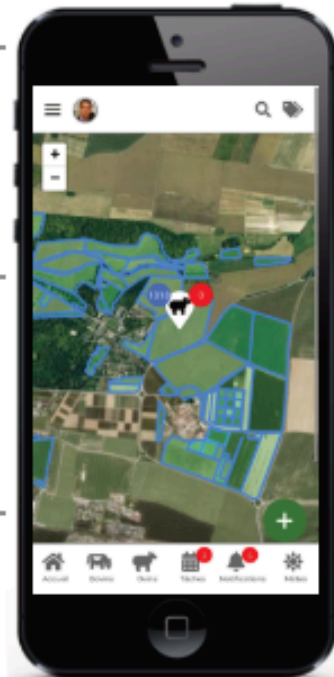

UNE SEULE
APPLICATION

UNE INTERFACE
CARTOGRAPHIQUE

MULTI-
UTILISATEURS

MULTI-
FILIÈRES

MODE CONNECTÉ
DÉCONNECTÉ

GESTION
DE TROUPEAUX
BOVINS ET OVINS

GESTION
PARCELLAIRE

GESTION DU
PARC MATÉRIEL

RÉSEAU SOCIAL
PRIVÉ

GESTIONNAIRE
DE TÂCHES

PILOTAGE DES
OUTILS DE LA
FERME

Synchronisation des
enregistrements

Création de
tableaux de bord

Outils de pilotage et
d'aide à la décision

Partage des
informations