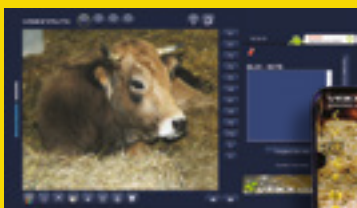

### L'alternative à la surveillance agricole simple et accessible !

La solution économique de Visionaute, Okzo est une caméra motorisée disponible en packs uniques. Conçue pour vous simplifier la surveillance, sa facilité d'installation et d'utilisation en font un outil complet à un prix attractif adapté à la rigueur du monde agricole.

Éclairage infrarouge

Zoom numérique

3 packs disponibles :  
- 4G avec l'antenne Visiopen+  
- ADSL  
- émetteur et récepteur numériques 500 m

NOUVEAUTÉ

## GARDEZ UN Oeil SUR VOS ANIMAUX !

Gardez le contrôle. Grâce à nos applications, vous pouvez voir votre troupeau où que vous soyez, quand vous le souhaitez !

[ivisionaute.com](http://ivisionaute.com)

VISIOTACT II