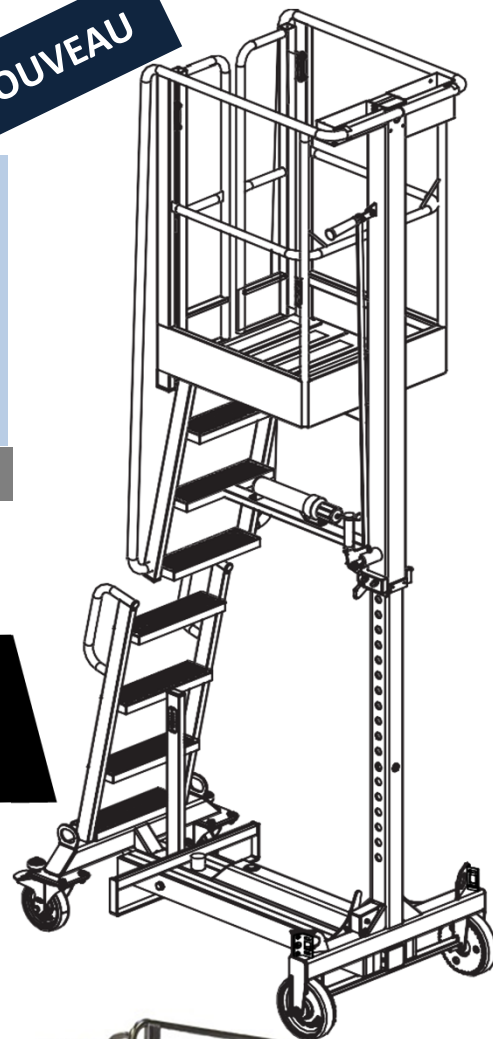

# MANACELLE 4.0

**NOUVEAU**

Nos plateformes réglable en hauteur pour intérieur et extérieur **MANACELLE 4,0** sont conçus pour tous types de travaux en hauteur.

Dotées d'une commande de positionnement en hauteur, un seul opérateur est nécessaire à l'utilisation.

Manacelle permet de travailler jusqu'à 4 mètre en toute sécurité

**Disponibles en INOX et en ATEX**

- ✓ Nécessite un seul opérateur
- ✓ Élévation sans énergie
- ✓ Simplicité d'utilisation
- ✓ Passe dans les portes

Jusqu'à  
150 kg

**Version Inox**

Exemples de  
secteurs  
d'application

- Ateliers de maintenance
- Pharmaceutique

- Industrie
- Stockage

- Points de vente
- ...

# MANACELLE 4.0

	MANACELLE 4.0 IST	MANACELLE 4.0 IT	MANACELLE 4.0 ET
Hauteur maximum de portée	3 974 mm		
Charge de travail sécurisée (CMU)	150 kg		
Hauteur maximale de la plate-forme	1 974 mm		
Hauteur minimale de la plate-forme	974 mm		
Hauteur maximale de travail	3 474 mm		
Taille du plancher de la plate-forme	526 mm x 556 mm		
Hauteur repliée	1 970 mm		
Longueur repliée	1 198 mm		
Largeur repliée	728 mm		
Longueur max. avec stabilisateurs déployés	-	1 500 mm	
Largeur max. avec stabilisateurs déployés	-	1 668 mm	
Classification	Utilisation à l'intérieur		Utilisation à l'intérieur & à l'extérieur
Température de service	-30 à 80 °C		
Capacité de mise à niveau de la plate-forme	0 - 5 kg à 20 °C répartis dans la plate-forme		
Poids total	228 kg	140 kg	239 kg
Conformité	Directive 2006/42/CE relative aux machines et normes EN 131-7 et NF93-352		