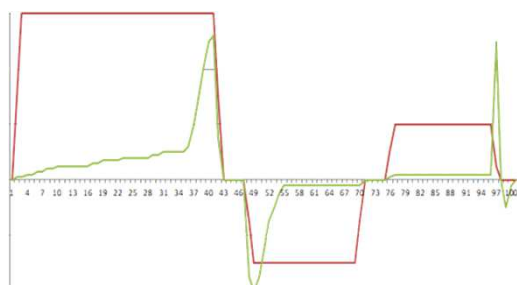

EXACT-ION 12-700
REF : 0 602 494 404

Tension nominale 18V
Plage de couple 1,5 à 12 Nm
Vitesse à vide 70 à 700 rpm
1,3 kg avec batterie 2 Ah
Protection IP 20
Mandrin rapide Hex1/4"

Accumulateurs 18 V Lithium-Ion
disponibles en 2 ou 4 Ah, à
commander séparément.
Refroidissement optimisé pour
une durée de vie allongée
Témoin de charge intégré