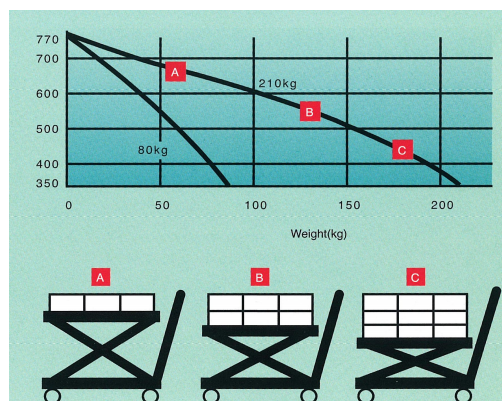

## Mise à niveau automatique

Au fur et à mesure que le poids change, la table monte ou descend en maintenant le sommet de la charge à une hauteur confortable

Tableau de charges et de hauteurs (type ESX21) avec un réglage à 210 kg et 80 kg.

## CARACTERISTIQUES

Modèles	Capacités (kg)	Dimensions plateau (mm)	Hauteurs (mm)		Dimensions hors tout (mm)	Poids (kg)
			max.	min.		
ESX10	30 à 100	700 x 450	662	265	844 x 450 x 793	38
ESX21	80 à 210	813 x 500	770	350	1 006 x 500 x 895	63
ESX40	100 à 400	1 010 x 518	790	370	1 191 x 518 x 930	104