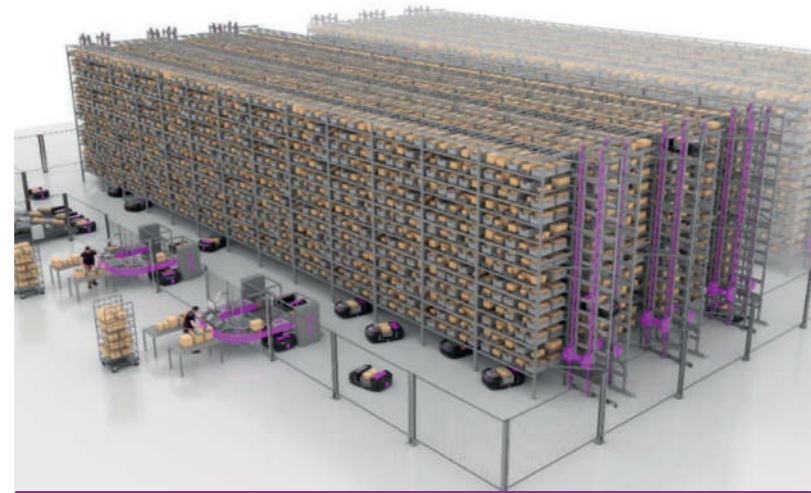

fives

ZÉRO COMPLEXITÉ

ZÉRO LIMITE

ZÉRO FRICTION

RIEN NE VOUS ARRÊTE

INTRALOGISTICS

LUCI-Flow™

Solution de stockage automatisé tout-en-un
pour optimiser votre préparation de commandes

Fives bouscule les codes du stockage automatisé avec une solution à haut débit, tout-en-un, entièrement modelable, qui exploite toute la hauteur et es volumes disponibles.

MAÎTRISER L'IMPRÉVU

Votre système LUCI-Flow™ s'adapte. Il évolue. Il unifie vos flux, déverrouille votre espace et synchronise vos ressources. Vous restez libre de concevoir votre logistique comme vous l'entendez.

LUCI-Flow™ vous garantit une fluidité totale et la capacité à tenir vos engagements !

LUCI-FLOW™, LA SOLUTION À HAUT DÉBIT, TOUT-EN-UN, ENTIÈREMENT MODELABLE

ZÉRO COMPLEXITÉ

Une solution unique qui simplifie vos opérations de préparation au détail ou au colis

ZÉRO LIMITE

Nous libérons le plein potentiel de votre entrepôt en exploitant les volumes sans contrainte

Aucune limite de hauteur

- Exploitez pleinement la verticalité des entrepôts

Modulaire et évolutif

- Augmentez vos capacités sans interruption de production