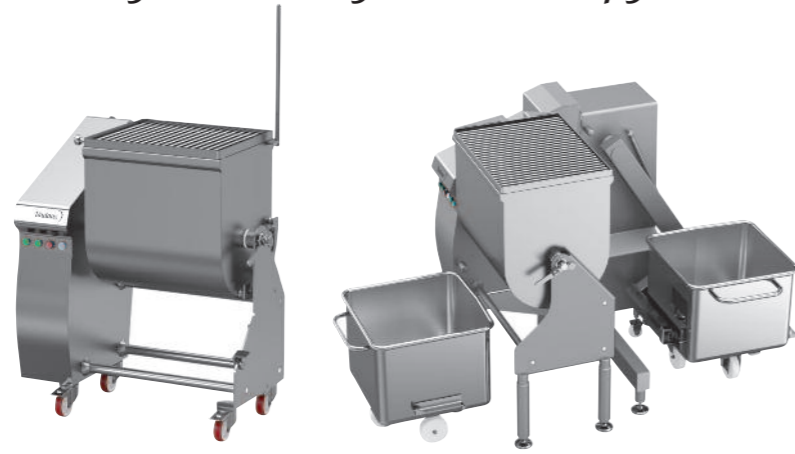

Pétrins à bras - Arm-mixer

PMX80-PB - PMX125-PB - PMX150-PB - PMX275-PB - PMX275-max

| Réf Ref | Capacité Capacity | Capacité de mélange Mixing capacity | Tension Tension | Moteur Motor | Poids net Weight |
|------------|--------------------------|--|--------------------|------------------|---------------------|
| PMX80-PB | 80 litres 80 liters | 5 à 60 kg | TRI 400 V, 50 HZ | 1,5 CV - 1,1Kw | 160 kg |
| PMX125-PB | 125 litres 125 liters | 5 à 85 kg | TRI 400 V, 50 HZ | 2 CV - 1,5Kw | 190 kg |
| PMX180-PB | 180 litres 180 liters | 10 à 130 kg | TRI 400 V, 50Hz | 2 CV - 1,5Kw | 210 kg |
| PMX275-PB | 275 litres 275 liters | 20 à 200 kg | TRI 400 V, 50Hz | 4CV - 3Kw+0,25Kw | 380 kg |

PMX 80-PB

PMX80-PB - PMX125-PB - PMX 180-PB - PMX275-PB - PMX275-max

- Cuve basculante - *Tilting Tank*
- Bras démontable - *Removable arm*
- Mélangeurs très polyvalents - *Multipurpose mixers*
- 100 % INOX - *100 % stainless steel*

PMX 180-PB

- Entièrement INOX - *Entirely stainless steel*
- Cuve basculante, position intermédiaire pour aller sous le hâchoir
Tilting tank, midway tilting position that allows to get under a mincer
- Machines très polyvalentes
Multipurpose machines
- Idéales pour les chaires dures (saucisson sec, merguez) - *Perfect for hard mix (dry sausages...)*

- Bras démontable pour faciliter le nettoyage
Removable arm for an easy cleaning
- Commande bimanuelle pour le déchargement
Both-hands unloading control
- Basculement de cuve motorisé pour modèle PMX275-PB
Bowl with electric tilting on PMX275-PB
- Conforme CE - *CE complies*