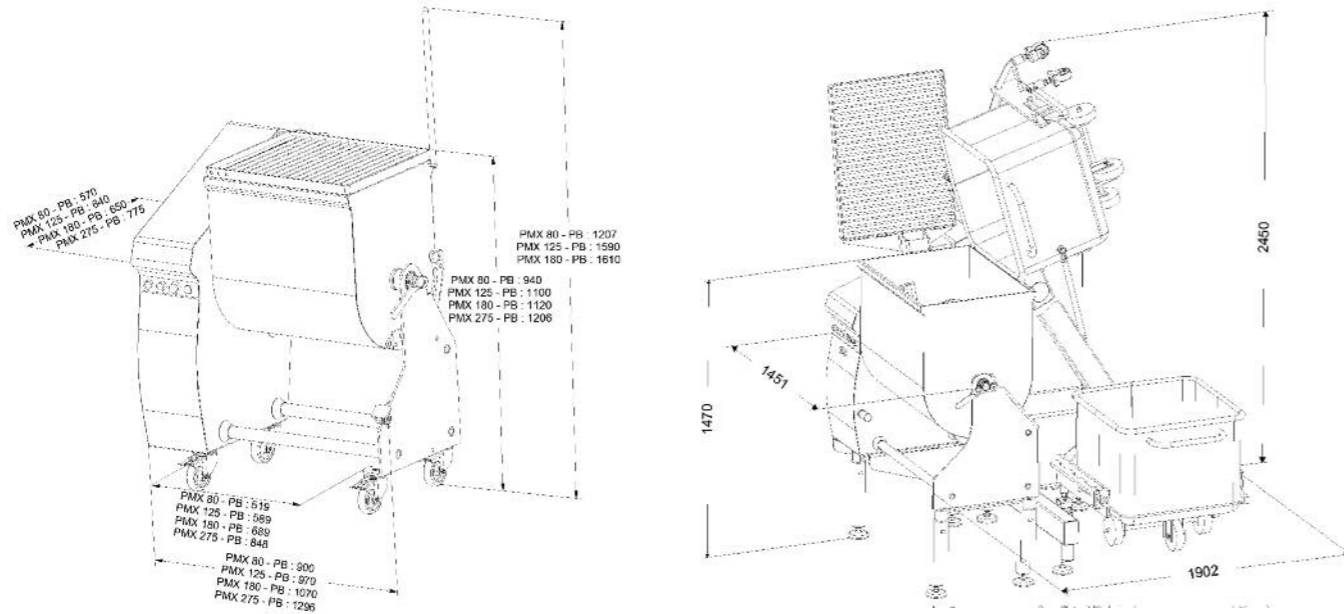

Pétrins à bras - Arm-mixer

PMX80-PB - PMX125-PB - PMX150-PB - PMX275-PB - PMX275-max

| Réf Ref | Capacité Capacity | Capacité de mélange Mixing capacity | Tension Tension | Moteur Motor | Poids net Weight |
|------------|--------------------------|--|--------------------|------------------|---------------------|
| PMX80-PB | 80 litres 80 liters | 5 à 60 kg | TRI 400 V, 50 HZ | 1,5 CV - 1,1Kw | 160 kg |
| PMX125-PB | 125 litres 125 liters | 5 à 85 kg | TRI 400 V, 50 HZ | 2 CV - 1,5Kw | 190 kg |
| PMX180-PB | 180 litres 180 liters | 10 à 130 kg | TRI 400 V, 50Hz | 2 CV - 1,5Kw | 210 kg |
| PMX275-PB | 275 litres 275 liters | 20 à 200 kg | TRI 400 V, 50Hz | 4CV - 3Kw+0,25Kw | 380 kg |