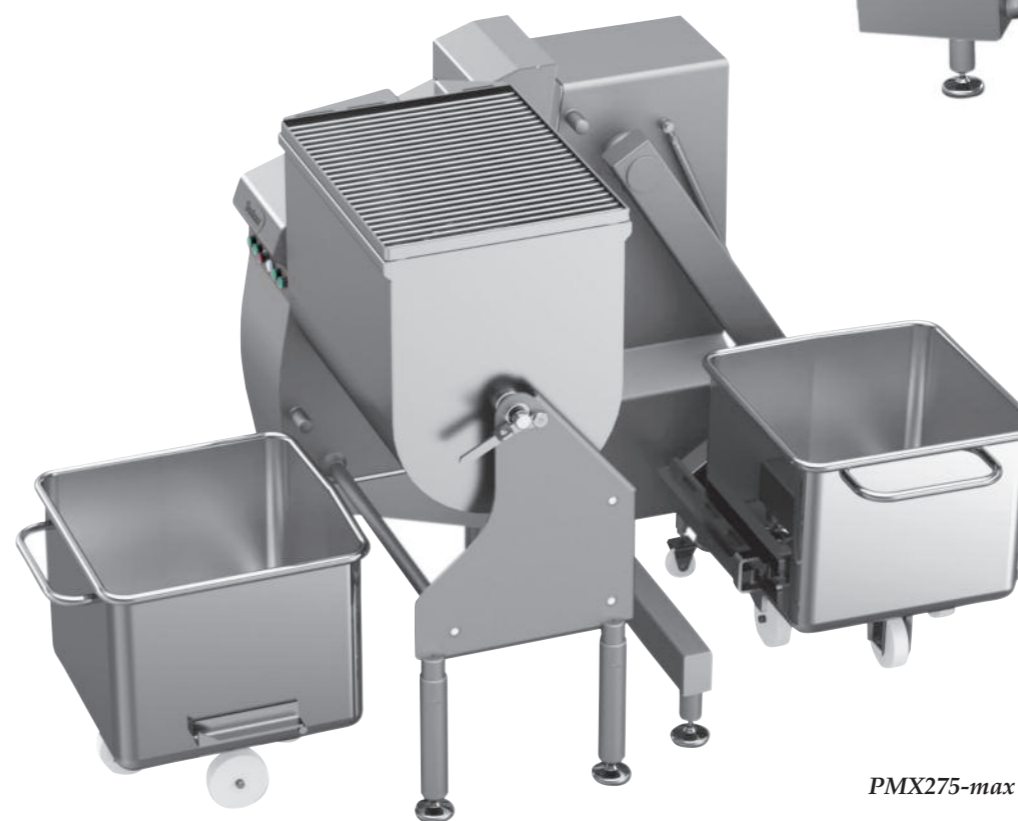

PMX275-max