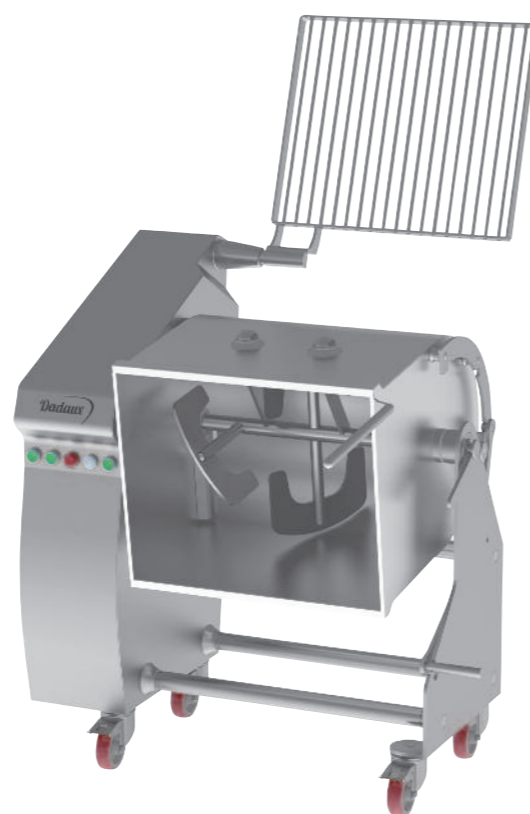

PMX275-max