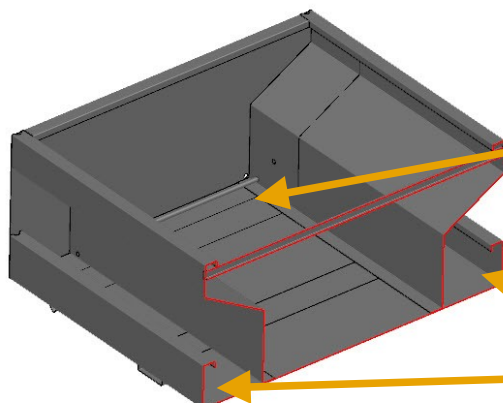

Réserve d'eau et bac pour grands herbivores

Compartiments petits animaux

CNMS – 1 rue Etienne Bouhot - 21460 Bard-Lès-Epoisses
06 37 50 29 40 – cn.mecanosoudure@hotmail.com