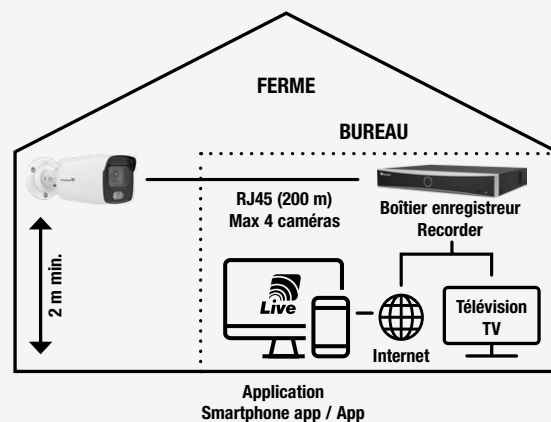

Réf. HOR100111 

VISION BRIDGE Pont radio

Le pont radio permet d'assurer une connexion à distance sans fil jusqu'à 5 kilomètres en champ totalement libre.

Caractéristiques techniques :

- 5 GHz / 867 Mbps
- Fonctionne jusqu'à 5 km
- Antenne intégrée 12 dBi 2*2 MIMO
- IEEE 802.11 ac Standards
- 1*10/100/10 000 Mbps LAN
- 1*10/100/10 000 Mbps Passive PoE LAN
- Angle de fonctionnement 40° horizont / 15° vertical
- Ce kit contient : pont sans fil, adaptateur PoE, alimentation 12V, 2 colliers plastiques, notice de montage

- Boîtier enregistreur NVR
- Câble réseau 20 m
- Caméra vision colour

Réf. HORKIT100100 

KIT SANS FIL 1 caméra

Composition du kit :

- Boîtier enregistreur NVR
- Câbles réseaux
- Caméra vision colour
- 2 vision bridge

Réf. HORKIT100200 

KIT SANS FIL 4 caméras

Composition du kit :

- Boîtier enregistreur NVR
- Câbles réseaux
- 4 caméras vision colour
- 2 vision bridge

Réf. HORKIT100250 

SCHÉMAS TYPES

1 CONNEXION À LA FERME EN RJ45

2 CONNEXION À LA FERME VIA UN BOÎTIER NVR

Accessoires complémentaires

Carte mémoire micro-SD XC

- Carte mémoire 64 Go
- Directement compatible avec les caméras
- Températures de fonctionnement : 0 à 70 °C
- Adaptateur micro-SD vers SD fourni