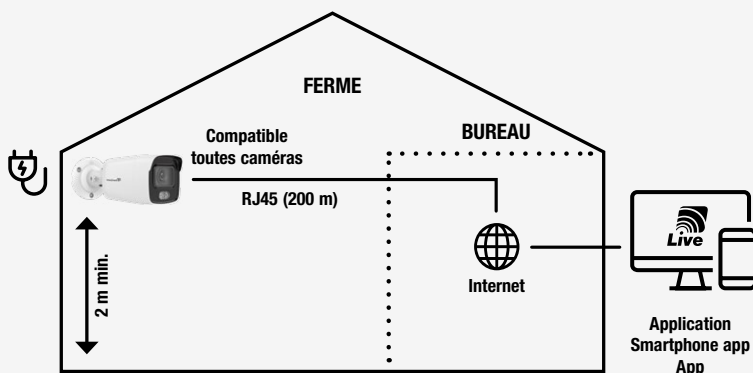

Réf. HOR100111 

VISION BRIDGE Pont radio

Le pont radio permet d'assurer une connexion à distance sans fil jusqu'à 5 kilomètres en champ totalement libre.

Caractéristiques techniques :

- 5 GHz / 867 Mbps
- Fonctionne jusqu'à 5 km
- Antenne intégrée 12 dBi 2*2 MIMO
- IEEE 802.11 ac Standards
- 1*10/100/10 000 Mbps LAN
- 1*10/100/10 000 Mbps Passive PoE LAN
- Angle de fonctionnement 40° horizont / 15° vertical
- Ce kit contient : pont sans fil, adaptateur PoE, alimentation 12V, 2 colliers plastiques, notice de montage

- Boîtier enregistreur NVR
- Câble réseau 20 m
- Caméra vision colour

Réf. HORKIT100100 

KIT SANS FIL 1 caméra

Composition du kit :

- Boîtier enregistreur NVR
- Câbles réseaux
- Caméra vision colour
- 2 vision bridge

Réf. HORKIT100200 

KIT SANS FIL 4 caméras

Composition du kit :

- Boîtier enregistreur NVR
- Câbles réseaux
- 4 caméras vision colour
- 2 vision bridge

Réf. HORKIT100250 

SCHÉMAS TYPES

1 CONNEXION À LA FERME EN RJ45

2 CONNEXION À LA FERME VIA UN BOÎTIER NVR

Accessoires complémentaires

Carte mémoire micro-SD XC

- Carte mémoire 64 Go
- Directement compatible avec les caméras
- Températures de fonctionnement : 0 à 70 °C
- Adaptateur micro-SD vers SD fourni