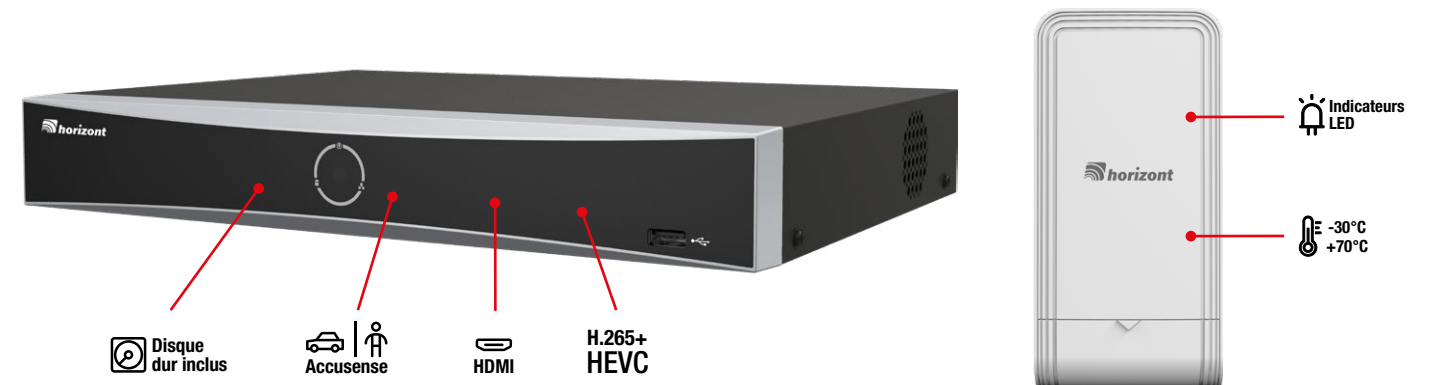

LA GAMME VISION

Le Groupe UKAL-Horizont a choisi de mettre à disposition son savoir-faire et sa technicité en développant un nouveau segment dédié à la surveillance des bâtiments et des animaux.

Pour la création de cette nouvelle gamme de caméras et d'accessoires de surveillance, le groupe horizont a su s'entourer d'un partenaire de longue date spécialisé dans ce domaine et reconnu pour ses produits de haute qualité.

Des caméras performantes offrant des angles de vues parmi les plus précis du marché.

Système DORI

Système DORI

VISION 360° Caméra 360°

Caméra de surveillance pour la protection et la sécurité des bâtiments (industries, lieux de stockage, fermes agricoles...). Elle permet d'obtenir une couverture étendue et de zoomer pour plus de détails. Elle permet aux utilisateurs de voir **sous n'importe quel angle**, jusqu'au moindre détail, à tout moment.

Caractéristiques techniques :

- Autonome ou compatible avec le boîtier enregistreur PoE / DC12V
- Carte Micro SD jusqu'à 256 Go en option
- Projecteur infrarouge 20 m
- Résolution : 4 millions de pixels 2 560 x 1 440
- Microphone intégré
- Pilotable par l'application Horizon-Live (disponible iOS & Android)
- 0 à 355° de rotation horizontale
- 0 à 90° de rotation verticale
- Zoom optique x 4 (numérique x 16)
- Ce kit contient : la caméra et les vis de fixation

Réf. HOR100122

VISION COLOUR Caméra nocturne intelligente

Caméra de surveillance intelligente pour la protection et la sécurité des bâtiments (industries, lieux de stockage, fermes agricoles...). Dotée de la technologie AcuSense pour la détection intelligente des véhicules et des humains et de la technologie **ColorVu pour un visionnage nocturne en couleurs**.

Caractéristiques techniques :