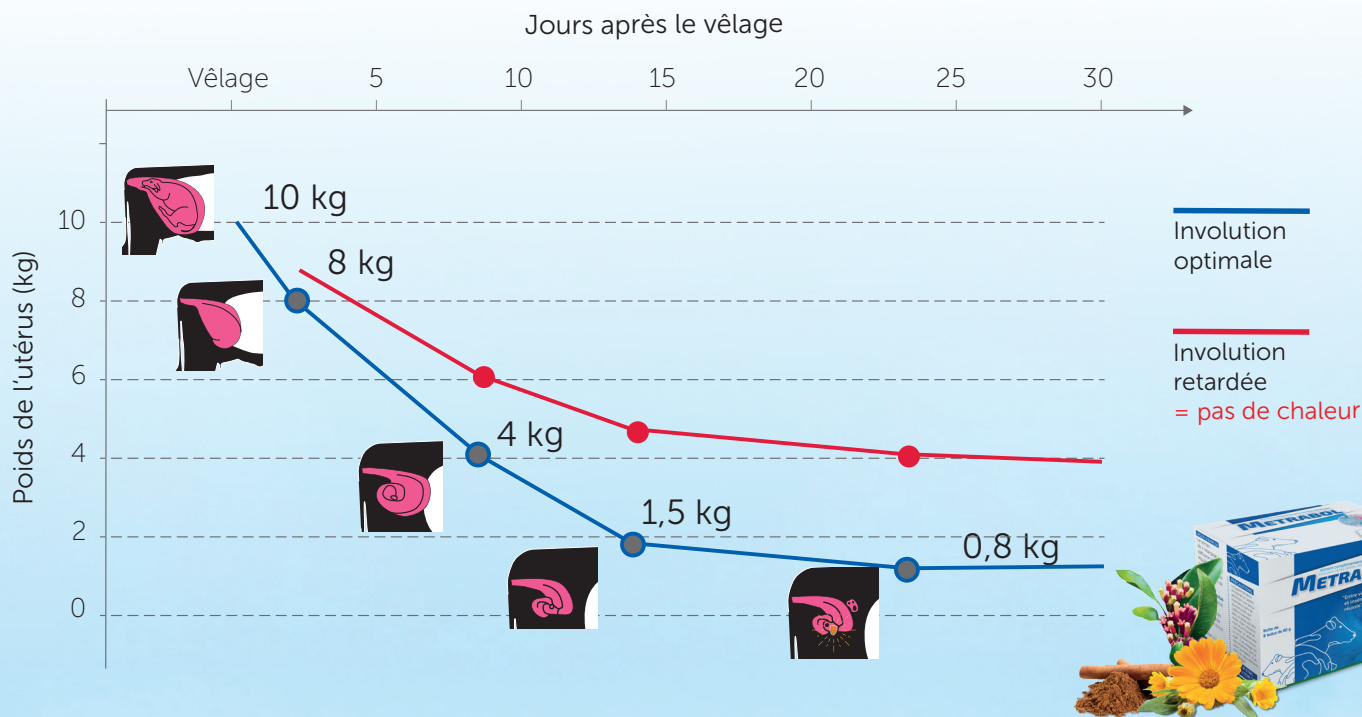

Aliment Complémentaire Minéral Diététique
Pour Vaches Laitières // Allaitantes

METRABOL

“Entre vêlage et insémination réussie”

Existe en version

UAB 

- 8 vaches sur 10 aptes à la reproduction 30 jours après vêlage
- + 16 points de détection de chaleurs
- + 11 points de réussite en première insémination

Natural
By TECHNIA

METRABOL

Utilisation conseillée en cas de vêlage de primipares, vêlages difficiles ou gémellaires.

Résultats mesurés en élevage

Synthèse de résultats mesurés en élevage suivis par des centres d'insémination en France de 2009 à 2019 sur environ 600 vaches laitières