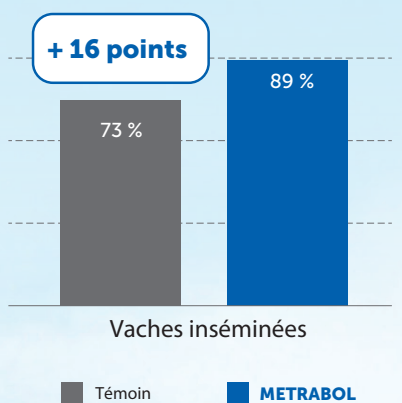

Aliment Complémentaire Minéral Diététique
Pour Vaches Laitières // Allaitantes

METRABOL

“Entre vêlage et insémination réussie”

Existe en version

UAB 

- 8 vaches sur 10 aptes à la reproduction 30 jours après vêlage
- + 16 points de détection de chaleurs
- + 11 points de réussite en première insémination

Natural
By TECHNIA

METRABOL

Utilisation conseillée en cas de vêlage de primipares, vêlages difficiles ou gémellaires.

Résultats mesurés en élevage

Synthèse de résultats mesurés en élevage suivis par des centres d'insémination en France de 2009 à 2019 sur environ 600 vaches laitières

Involution utérine satisfaisante après 30 jours

Taux de détection de chaleurs

Taux de réussite en IAP

Association **DELIBOL**

+33 2 41 69 47 71 - contact@nutral.fr - www.natural-techna.com

Natural
By TECHNÀ