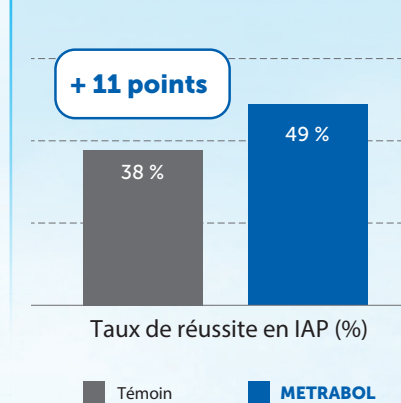

Aliment Complémentaire Minéral Diététique
Pour Vaches Laitières // Allaitantes

METRABOL

“Entre vêlage et insémination réussie”

Existe en version

UAB 

- 8 vaches sur 10 aptes à la reproduction 30 jours après vêlage
- + 16 points de détection de chaleurs
- + 11 points de réussite en première insémination

Natural
By TECHNIA

METRABOL

Utilisation conseillée en cas de vêlage de primipares, vêlages difficiles ou gémellaires.

Résultats mesurés en élevage

Synthèse de résultats mesurés en élevage suivis par des centres d'insémination en France de 2009 à 2019 sur environ 600 vaches laitières

Involution utérine satisfaisante après 30 jours

Taux de détection de chaleurs

Taux de réussite en IAP

Association **DELIBOL**

+33 2 41 69 47 71 - contact@nutral.fr - www.natural-techna.com

Natural
By TECHNÀ