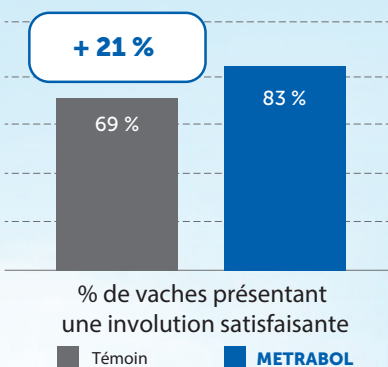

Aliment Complémentaire Minéral Diététique
Pour Vaches Laitières // Allaitantes

METRABOL

“Entre vêlage et insémination réussie”

Existe en version

UAB 

- 8 vaches sur 10 aptes à la reproduction 30 jours après vêlage
- + 16 points de détection de chaleurs
- + 11 points de réussite en première insémination

Natural
By TECHNIA

METRABOL

Utilisation conseillée en cas de vêlage de primipares, vêlages difficiles ou gémellaires.

Résultats mesurés en élevage

Synthèse de résultats mesurés en élevage suivis par des centres d'insémination en France de 2009 à 2019 sur environ 600 vaches laitières

Involution utérine satisfaisante après 30 jours

Taux de détection de chaleurs

Taux de réussite en IAP

Association **DELIBOL**

+33 2 41 69 47 71 - contact@nutral.fr - www.natural-techna.com

Natural
By TECHNÀ