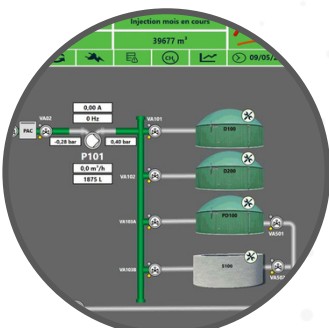

DÉVELOPPEMENT D'UN AUTOMATE SUR MESURE

Contrôlez le fonctionnement
Connexion à distance
Intervention rapide
Optimisation du rendement
Pilotage facile et intuitif
Alerte des dysfonctionnements