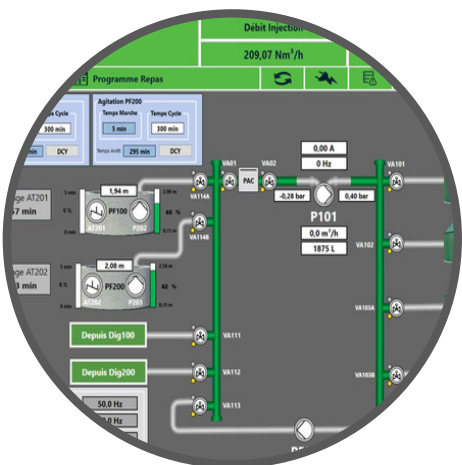

Suivi Biologique

**Développement d'un automate
sur mesure**