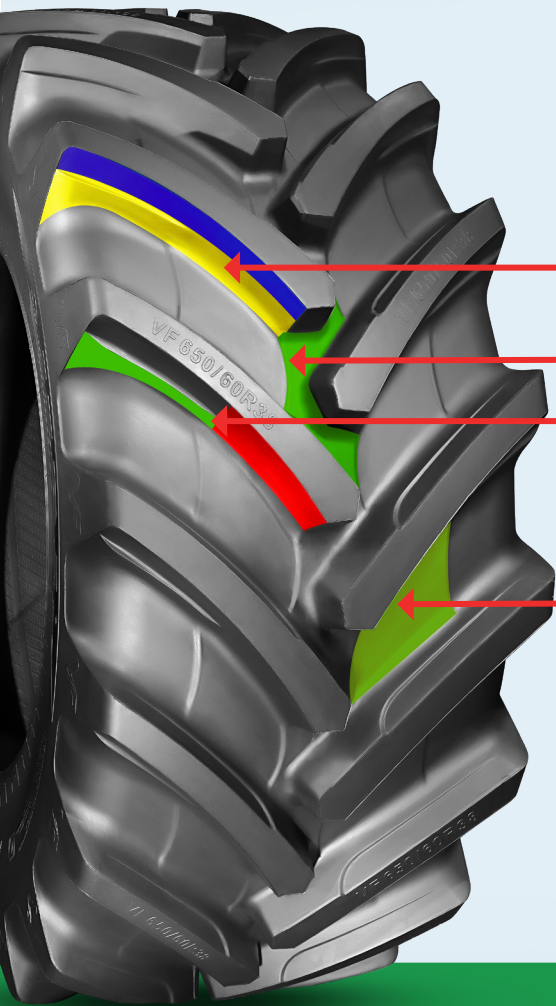

VFLEXO Plus

MVF 600

FUSION DES CRAMPONS
PAR COUCHES SUPERPOSÉES

BRISE BOUE

CRAMPON MULTI ANGLE
POUR UN CONFORT AMÉLIORÉ

PROTECTEUR DE CARCASSE

FLEXION TRÈS ÉLEVÉE
POUR MOINS
DE COMPACTAGE
DU SOL

Nouveau pneu VF

- >> Fusion des crampons par couches superposées pour une traction élevée tout au long de l'usure du pneumatique.
- >> Brise boue special pour un meilleur débouillage.
- >> Protecteur de carcasse renforcé.
- >> 40% de charge en plus.
- >> Plus faible compactage du sol.
- >> Pneu extrêmement résistant.

Dimensions disponibles

VF650/60 R38 NRO

VF750/65 R26*

VF900/60 R32*

VF800/70 R38 NRO*

VF620/70 R46*

FRANCO DE PORT
100€ HT DE COMMANDE

COPADEX.COM