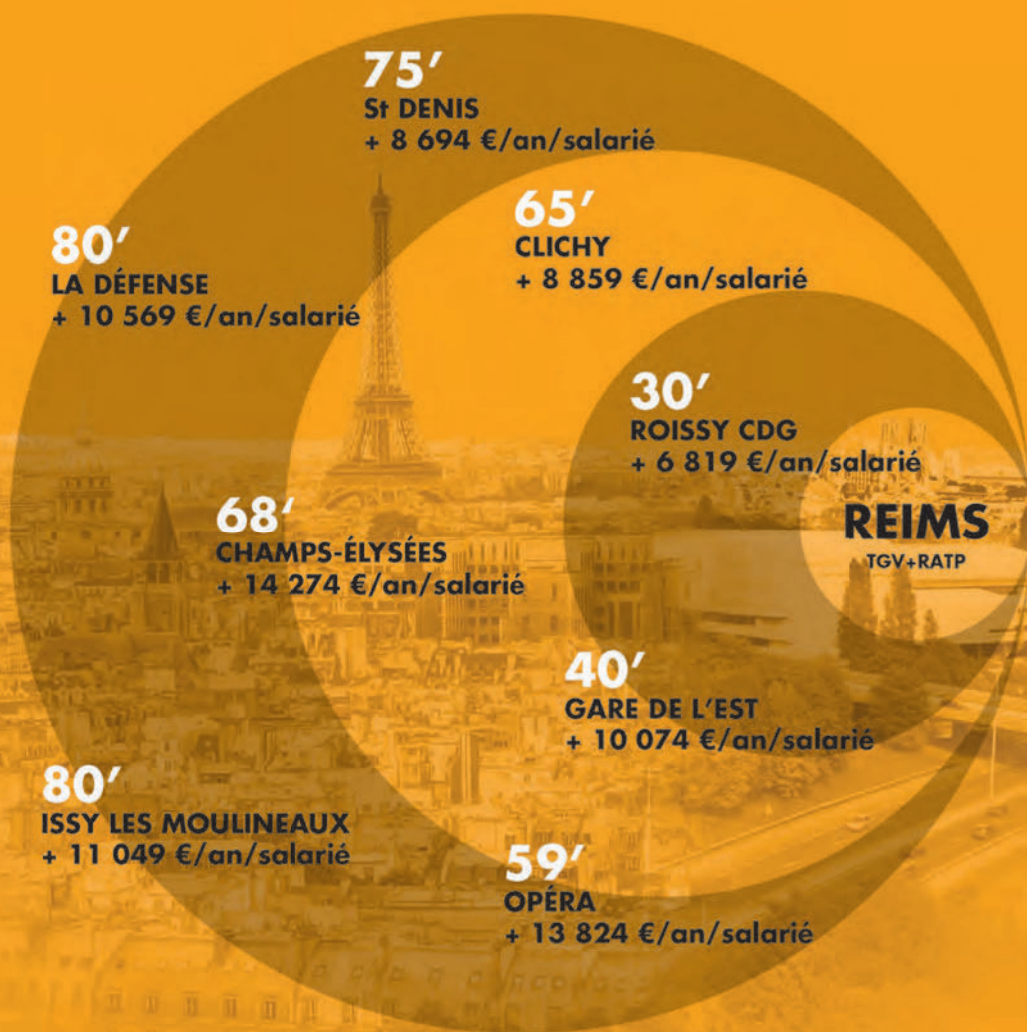

SAVE 1 MILLION €

ÉCONOMISEZ 1 MILLION €

Source CRE 2017 : Comparaison des coûts de fonctionnement (salaires, loyers et fiscalité), d'un centre de back office de 100 personnes sur 1 500 m² de bureau entre Paris et Reims.

Source CRE 2017 : Operating costs difference (wages, renting and taxes) for a back office activity with 100 employees and an office of 1,500 sqm between Paris and Reims.