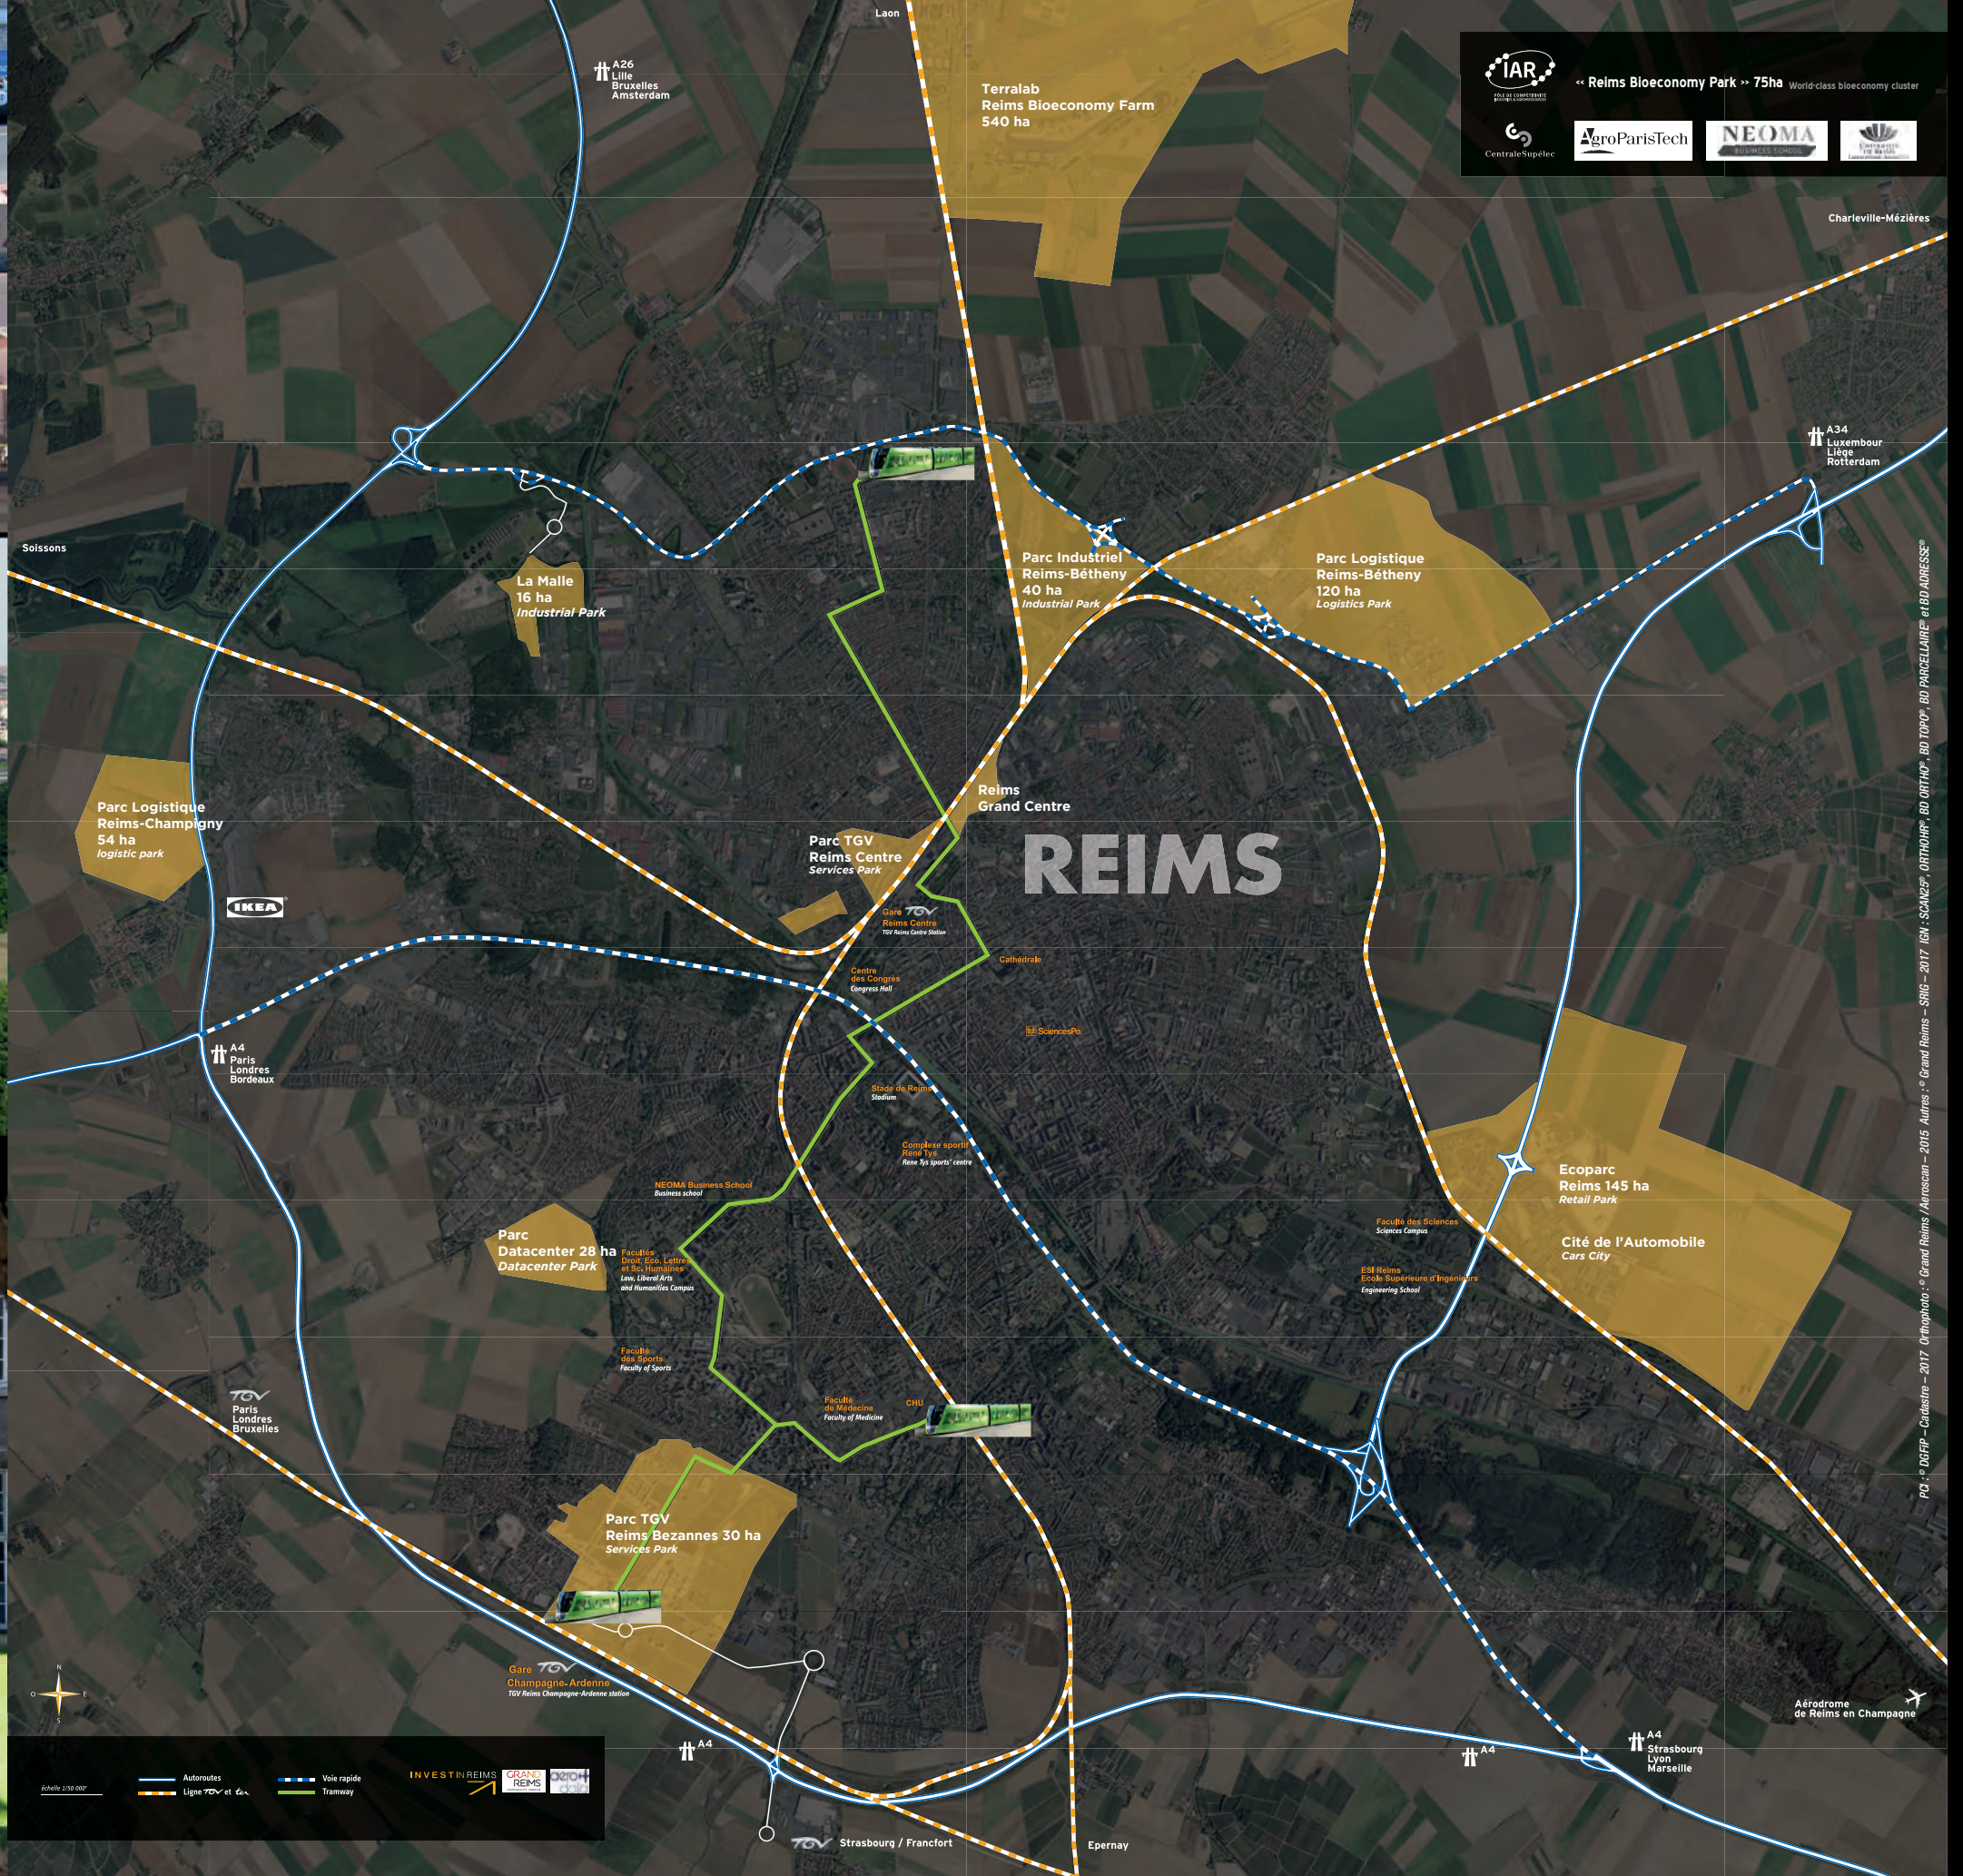

Circuit de Reims 1925  
Reims Automobile Circuit 1925

Opéra de Reims 1929  
Reims Opera 1929

La Magnifique Society : Festival de musique  
The Magnifique Society : Music festival

Projet Reims Grand Centre (2020)  
Aquatic complex and performance hall

# 10 REIMS EN 10 ASSETS ATOUTS

UN PÔLE MÉTROPOLITAIN DE  
1,1 MILLION D'HABITANTS  
Metropolis of 1.1 million inhabitants

VILLE TGV À 30' DE ROISSY CDG  
TGV town 30 minutes from Roissy CDG Airport

1<sup>ÈRE</sup> MI  
GASTR  
France's