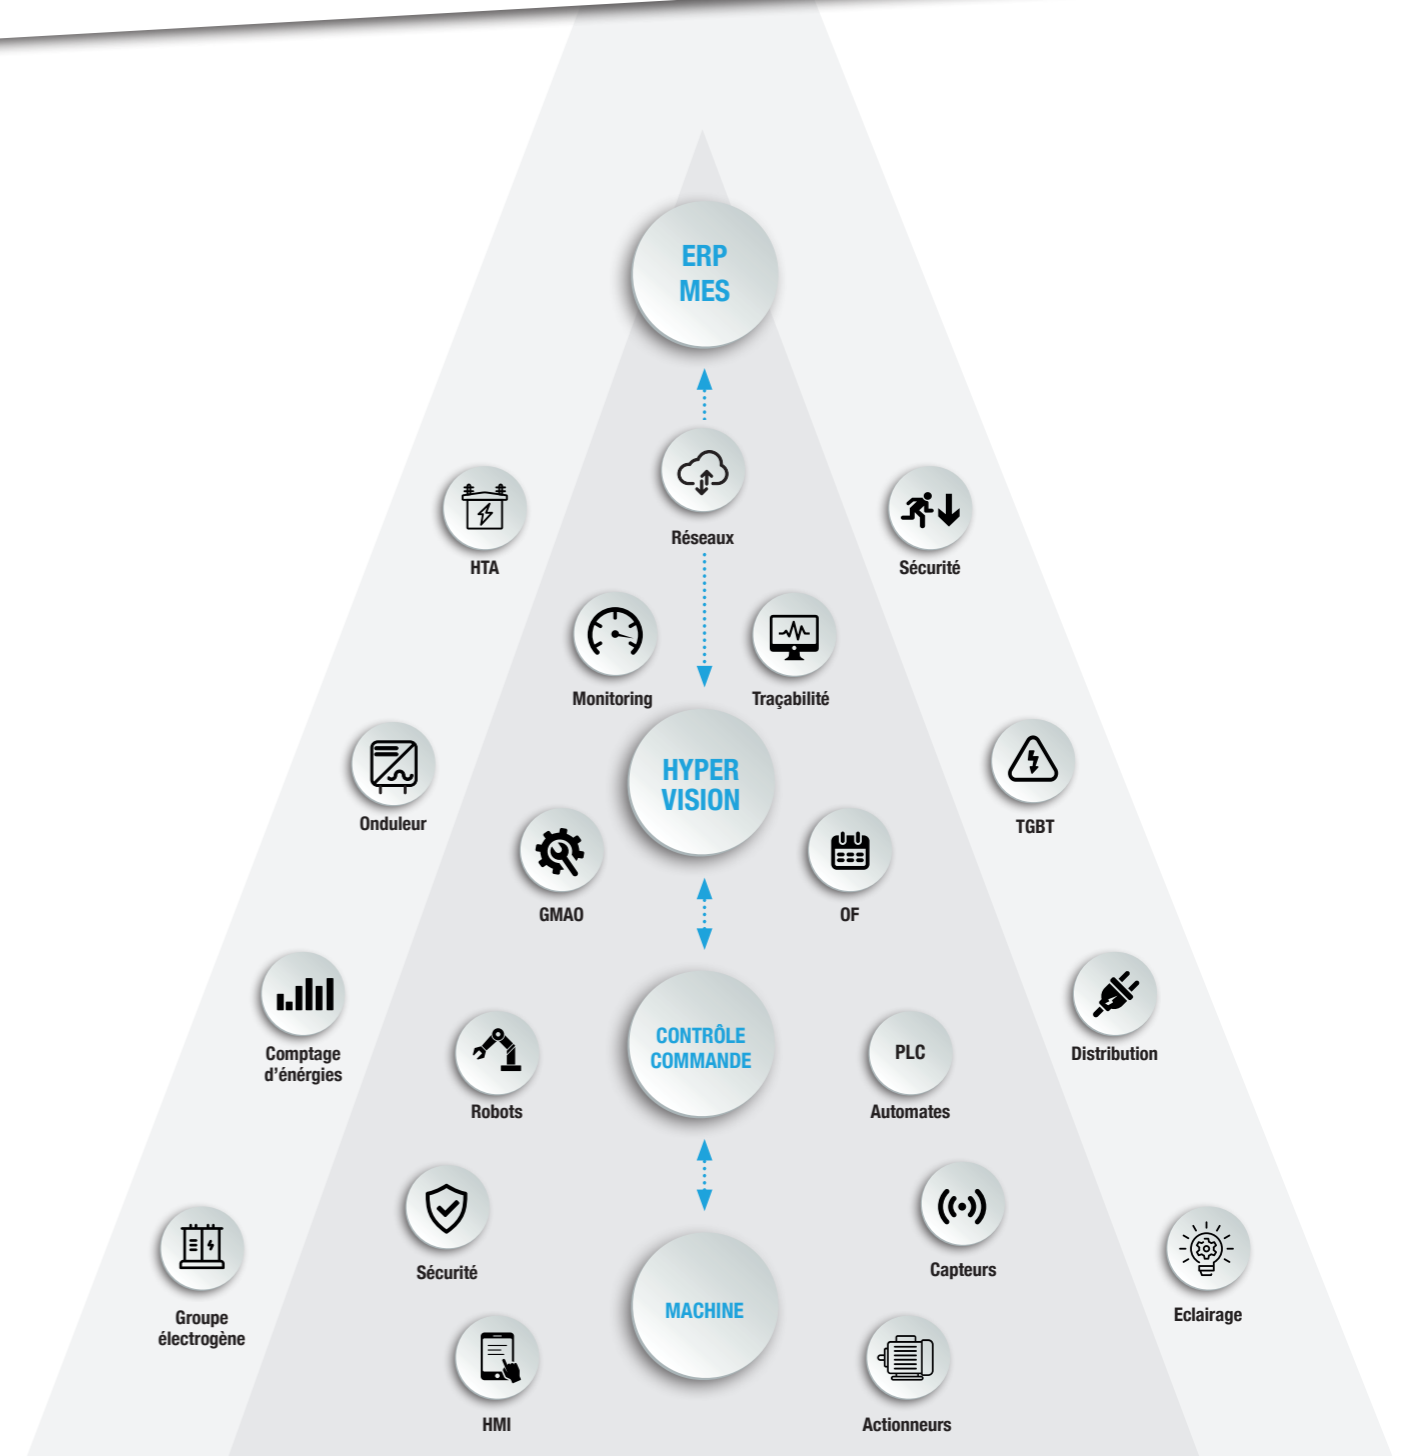

*Nous créons les solutions adaptées
à vos besoins pour libérer vos potentiels*

Depuis plus de 30 ans, Selmoni conseille et accompagne ses clients industriels dans leurs projets de modernisation ou d'entretien de leurs outils de production et de leurs infrastructures électriques.

SMARTFACTORY

Electricité - Automatismes - Informatique industrielle