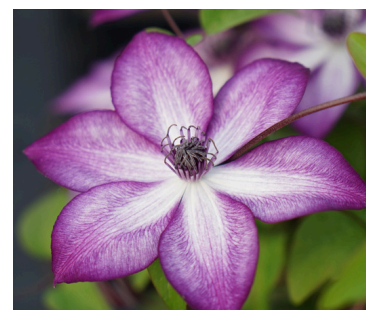

Les prochains rendez-vous

- La fête de la Saint Fiacre, le saint patron des pépiniéristes : le 23 août ;
- L'événement "40 ans" à la pépinière : le 29 août ;
- Le Salon du Végétal à Angers : les 10, 11 et 12 septembre.

D'autres surprises viendront enrichir cette 40ème année anniversaire de la Pépinière.