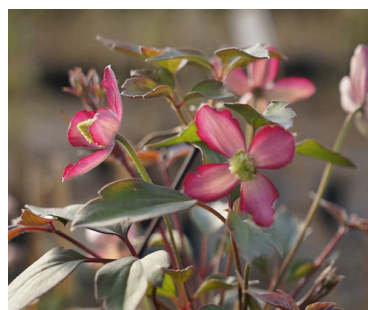

Ensemble,
cultivons
autrement
#cultivonsautrement