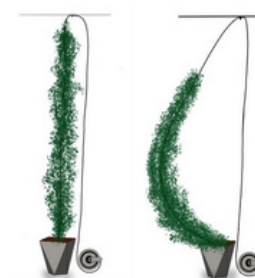

D'autres surprises viendront enrichir cette 40ème année anniversaire de la Pépinière.

I.C.O.® : le 1er câble ingénieux qui dompte la plante grimpante

I.C.O.®, une **solution simple et efficace** pour maîtriser les plantes grimpantes. Javoy Plantes a conçu un concept innovant associant un **support de grimpante amovible avec un treuil et une plante grimpante**, offrant une **solution clé en main prête à être installée et facile à entretenir**. Le concept comprend une plante recommandée selon la région, le sol, l'exposition et l'application.

I.C.O.® c'est :

- Une plante grimpante.
- Un support souple (câble / filet).
- Un système d'ancrage.
- Un système de mise sous tension et de libération du support.

Options :

- Une grande diversité de supports à végétaliser pour s'adapter à tous les styles.
- Compatible avec des systèmes de pilotage de l'irrigation à distance pour optimiser la pousse.
- Nombreux accessoires : poulies, treuils...