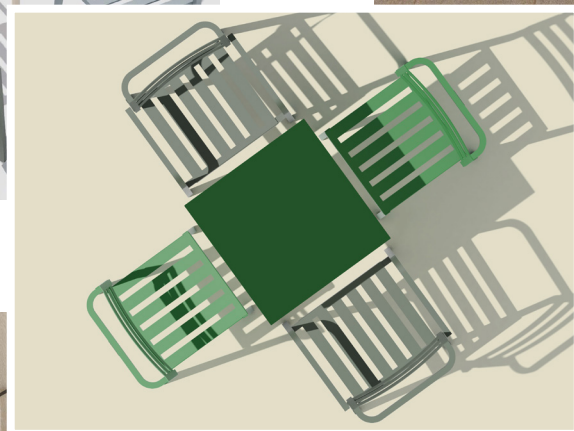

NOUVEAUTÉ 2024

COLLECTION OCCITAN

LA CHAISE
THE CHAIR

LE BRIDGE
THE ARMCHAIR

LA BANQUETTE
THE BENCH WITH ARMREST

LA TABLE BASSE
THE SIDE TABLE
60X30

LA TABLE
THE TABLE
S/ 55X55 - M/ 60X60 - L/ 65X65

LA DESSERT
THE TABLE
BASE H1/ 110X110X54 cm
ESTENSION H2/ +65 cm