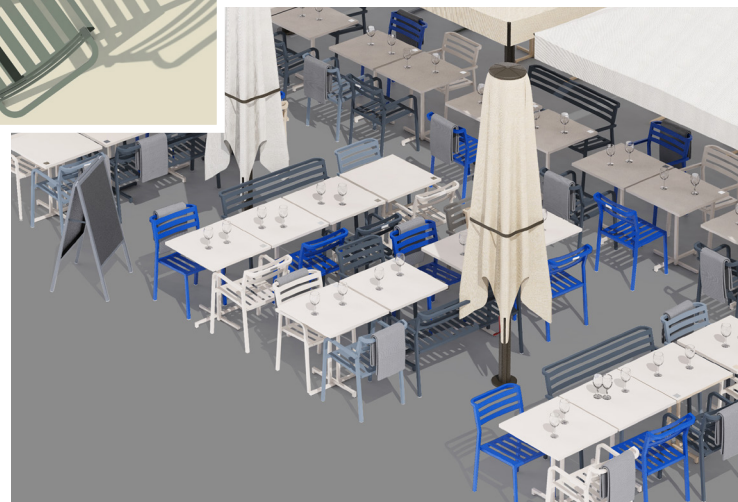

NOUVEAUTÉ 2024

COLLECTION OCCITAN

LA CHAISE
THE CHAIR

LE BRIDGE
THE ARMCHAIR

LA BANQUETTE
THE BENCH WITH ARMREST

LA TABLE BASSE
THE SIDE TABLE
60X30

LA TABLE
THE TABLE
S/ 55X55 - M/ 60X60 - L/ 65X65

LA DESSERT
THE TABLE
BASE H1/ 110X110X54 cm
ESTENSION H2/ +65 cm