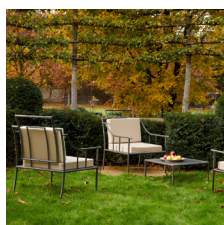

-Collection Siam-