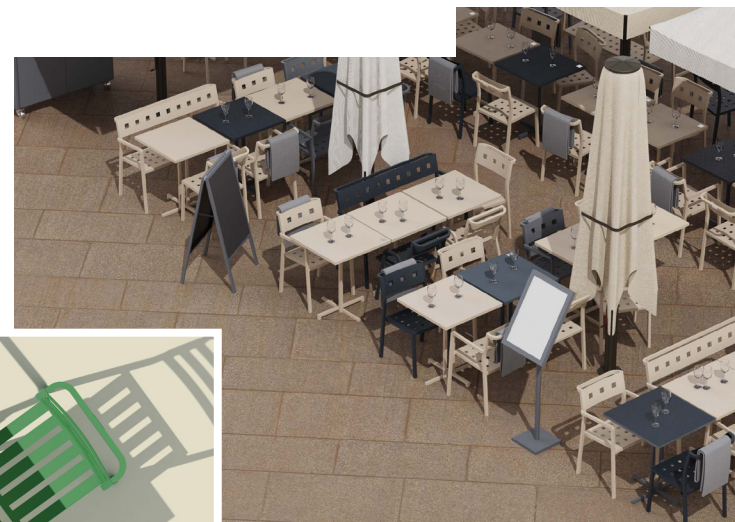

NOUVEAUTÉ 2024

COLLECTION OCCITAN

LA CHAISE
THE CHAIR

LE BRIDGE
THE ARMCHAIR

LA BANQUETTE
THE BENCH WITH ARMREST

LA TABLE BASSE
THE SIDE TABLE
60X30

LA TABLE
THE TABLE
S/ 55X55 - M/ 60X60 - L/ 65X65

LA DESSERT
THE TABLE
BASE H1/ 110X110X54 cm
ESTENSION H2/ +65 cm