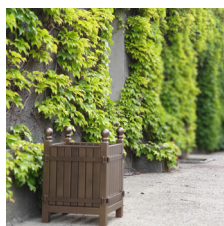

-Collection Grands Domaines-