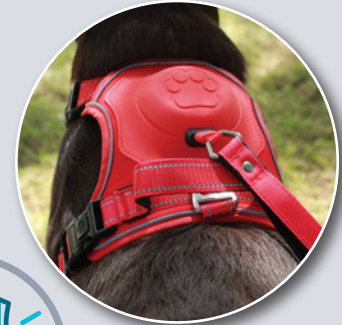

PRATICITÉ

Le harnais EasyRide est équipé d'une **laisse enrouleur intégrée** de 1,3 mètres, offrant un contrôle total lors des sorties du chien, ainsi que la possibilité de le lâcher **sans avoir à garder la laisse en main**.

EXPERT

HARNAIS EASY RID

SÉCURITÉ OPTIMALE

VISIBILITÉ, CONTRÔLE =
DES PROMENADES EN TOUTE
SÉCURITÉ

CONTRÔLE ET SÉCURITÉ

La laisse est équipée
d'un **cran
d'arrêt** qui
se déclenche en cas de
mouvements brusques,
permettant ainsi de stopper
le chien et de garantir sa
sécurité.

ANNEAU

Un **anneau d'accroche** situé sur le dessus du harnais
permet d'attacher une laisse supplémentaire, offrant
ainsi plus de liberté de mouvement au chien ou
permettant de mieux contrôler ses déplacements.

1,3m
de laisse

ANNEAU

Un **anneau d'accroche** situé sous le harnais
permet de fixer un **flasher** pour repérer encore
plus facilement le chien dans l'obscurité.

VISIBILITÉ OPTIMALE

Les **bandes réfléchissantes**
placées sur les contours
du harnais assurent une
visibilité optimale, même
dans des conditions de faible
luminosité.