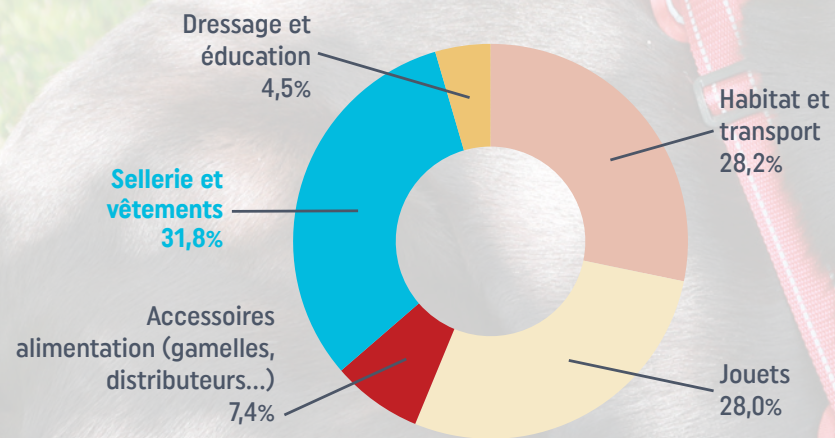

HARNAIS EASY RIDE POUR CHIEN

Pour des promenades en toute liberté !

EXPERT

LES DONNÉES DU MARCHÉ ACCESSOIRES ET ÉQUIPEMENTS

CHIFFRE D'AFFAIRE DU
SEGMENT "SELLERIE ET
VÊTEMENTS" DE **97,8 MILLIONS
D'EUROS EN 2022**

ILS REPRÉSENTENT **31,8 %**
DU CHIFFRE D'AFFAIRES DU
MARCHÉ "ACCESSOIRES ET
ÉQUIPEMENTS"

LES CONSOMMATEURS SONT EN QUÊTE DE
PRODUITS ESTHÉTIQUES ET CONFORTABLES,
REFLET D'UN **RENFORCEMENT DU LIEN
AFFECTIF AVEC LEUR ANIMAL**

Source : Promojardin-Prom'animal - PANORAMA ANIMAL DE COMPAGNIE 2023 - Données 2022

LES HARNAIS EASY RID

- 5 TAILLES : XS, S, M, L, XL
- 3 COULEURS : NOIR, BLEU, ROUGE
- MATIÈRES PREMIÈRES DE HAUTE QUALITÉ ET FINITIONS SOIGNÉES
- APPROUVÉS PAR UN VÉTÉRINAIRE 
- EXCLUSIVITÉ ZOLUX : SYSTÈME BREVETÉ

 **NOS ENGAGEMENTS !**

Emballage recyclé

EXPERT

HARNAIS EASY RIDE

PRATIQUE ET CONFORTABLE

CONFORTABLE POUR L'ANIMAL
ET PRATIQUE POUR LE
MAÎTRE !

1,3m
de laisse

FACILITÉ D'UTILISATION ET CONFORT